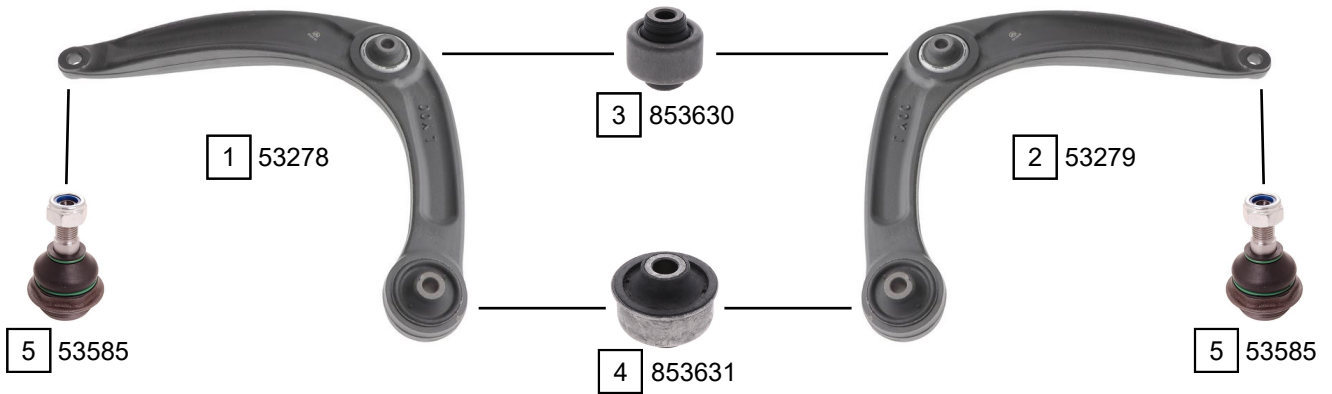

5008 I (T87)

09/2009 - 03/2017

Ref.	Sidem Ref.	Description	OE-number	Measures	Ref.	Sidem Ref.	Description	OE-number	Measures
1	53278	TCA left wobj	3520 V2	c:15.2	6	53054	TCA left wobj	98 056 074 80	c:15.2
2	53279	TCA right wobj	3521 R3	c:15.2	7	53055	TCA right wobj	98 056 073 80	c:15.2
3	853630	silentblock for TCA	3523 91	di:14.1 do:55.2	8	853610	silentblock for TCA	3523 76	di:14.2 do:55.3
4	853631	silentblock for TCA	3523 92	di:14.2 do:55.3	9	853327	mounting axle body	98 142 118 80	di:14.2 do:81
5	53585	ball joint	3640 68	c:15.7					