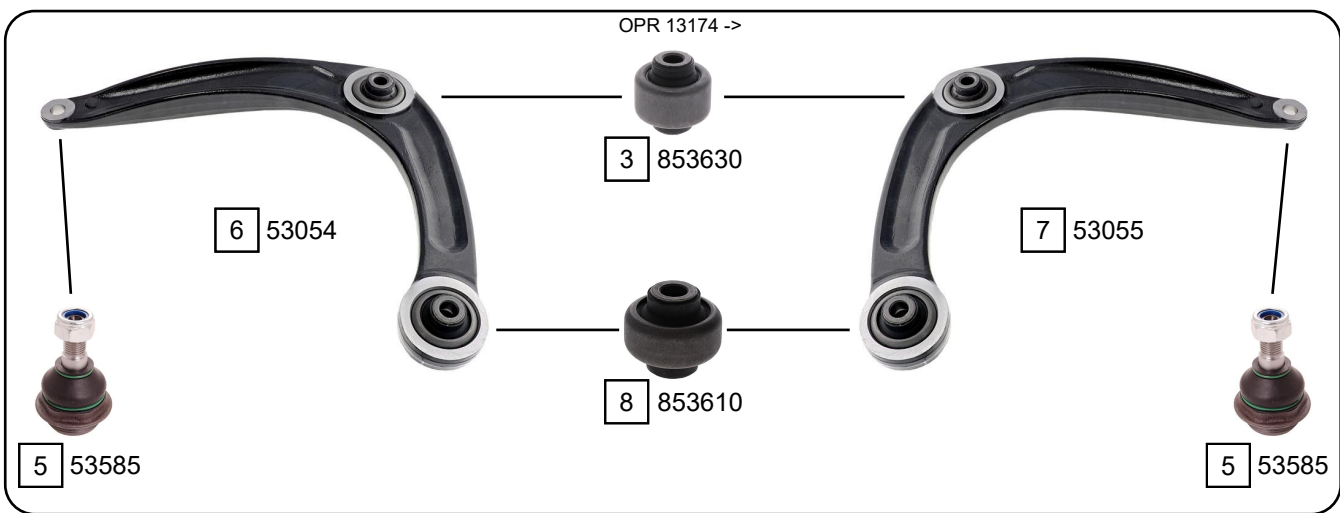

5008 I (T87)

09/2009 - 03/2017

Ref.	Sidem Ref.	Description	OE-number	Measures	Ref.	Sidem Ref.	Description	OE-number	Measures
1	53278	TCA left wobj	3520 V2	c:15.2	6	53054	TCA left wobj	98 056 074 80	c:15.2
2	53279	TCA right wobj	3521 R3	c:15.2	7	53055	TCA right wobj	98 056 073 80	c:15.2
3	853630	silentblock for TCA	3523 91	di:14.1 do:55.2	8	853610	silentblock for TCA	3523 76	di:14.2 do:55.3
4	853631	silentblock for TCA	3523 92	di:14.2 do:55.3	9	853327	mounting axle body	98 142 118 80	di:14.2 do:81
5	53585	ball joint	3640 68	c:15.7					