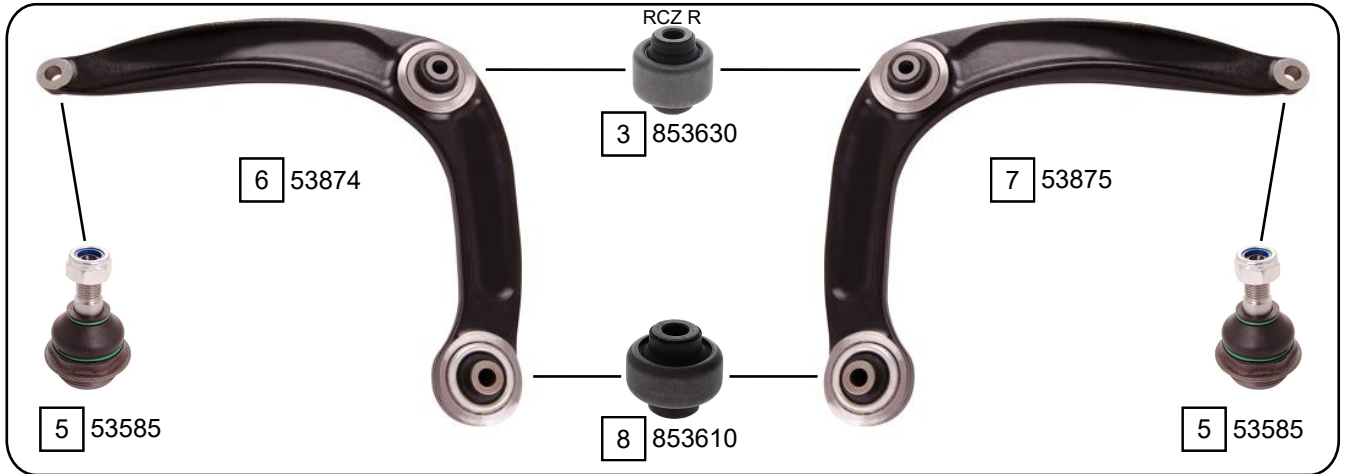

RCZ

04/2010 - 10/2015

Ref.	Sidem Ref.	Description	OE-number	Measures	Ref.	Sidem Ref.	Description	OE-number	Measures
1	53772	TCA left wobj	3520 Y3	c:15.2	6	53874	TCA left wobj	98 067 383 80	c:15.2
2	53773	TCA right wobj	3521 V4	c:15.2	7	53875	TCA right wobj	98 067 382 80	c:15.2
3	853630	silentblock for TCA	3523 91	di:14.1 do:55.2	8	853610	silentblock for TCA	3523 76	di:14.2 do:55.3
4	853631	silentblock for TCA	3523 92	di:14.2 do:55.3	9	853318	mounting axle body	5131 G4	di:12.1 do:71
5	53585	ball joint	3640 68	c:15.7					