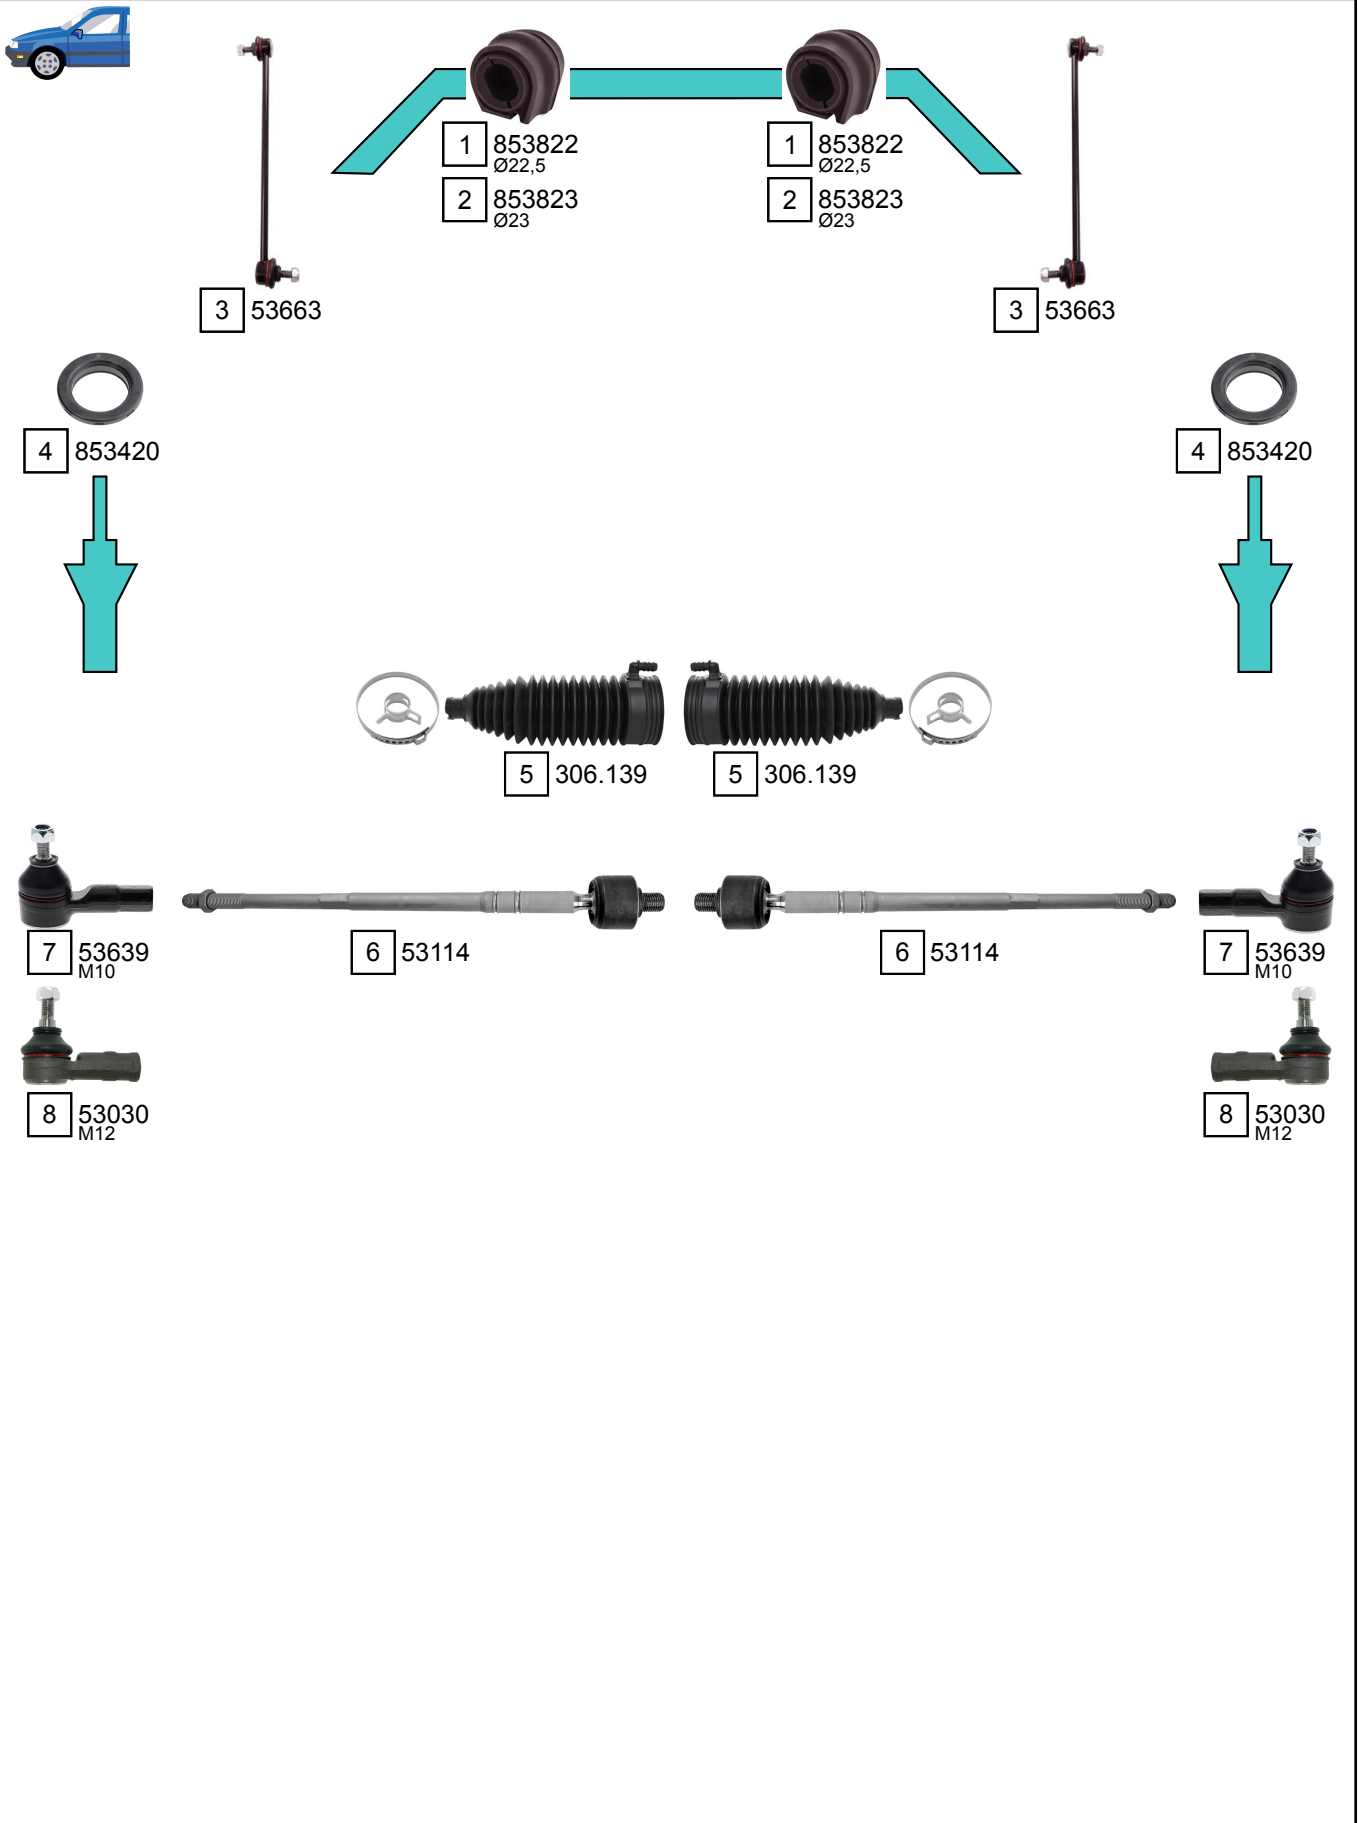

RCZ

04/2010 - 10/2015

Ref.	Sidem Ref.	Description	OE-number	Measures	Ref.	Sidem Ref.	Description	OE-number	Measures
1	853822	stabilizer mounting	5094 E2	di:21,5	5	306.139	steering rack gaiter	4066 85	D:61 d:16 L:190
2	853823	stabilizer mounting	5094 E3	di:22.5	6	53114	axial joint	3812 F7	th:MM14X1.5R L:387
3	53663	stabilizer link	5087 57	L:335	7	53639	tie rod end	3817 94	c:12.1 th:FM14X1.5R
4	853420	bearing	5035 27	di:65 do:99.5 L:20	8	53030	tie rod end	3817 73	c:14.5 th:FM14X1.5R