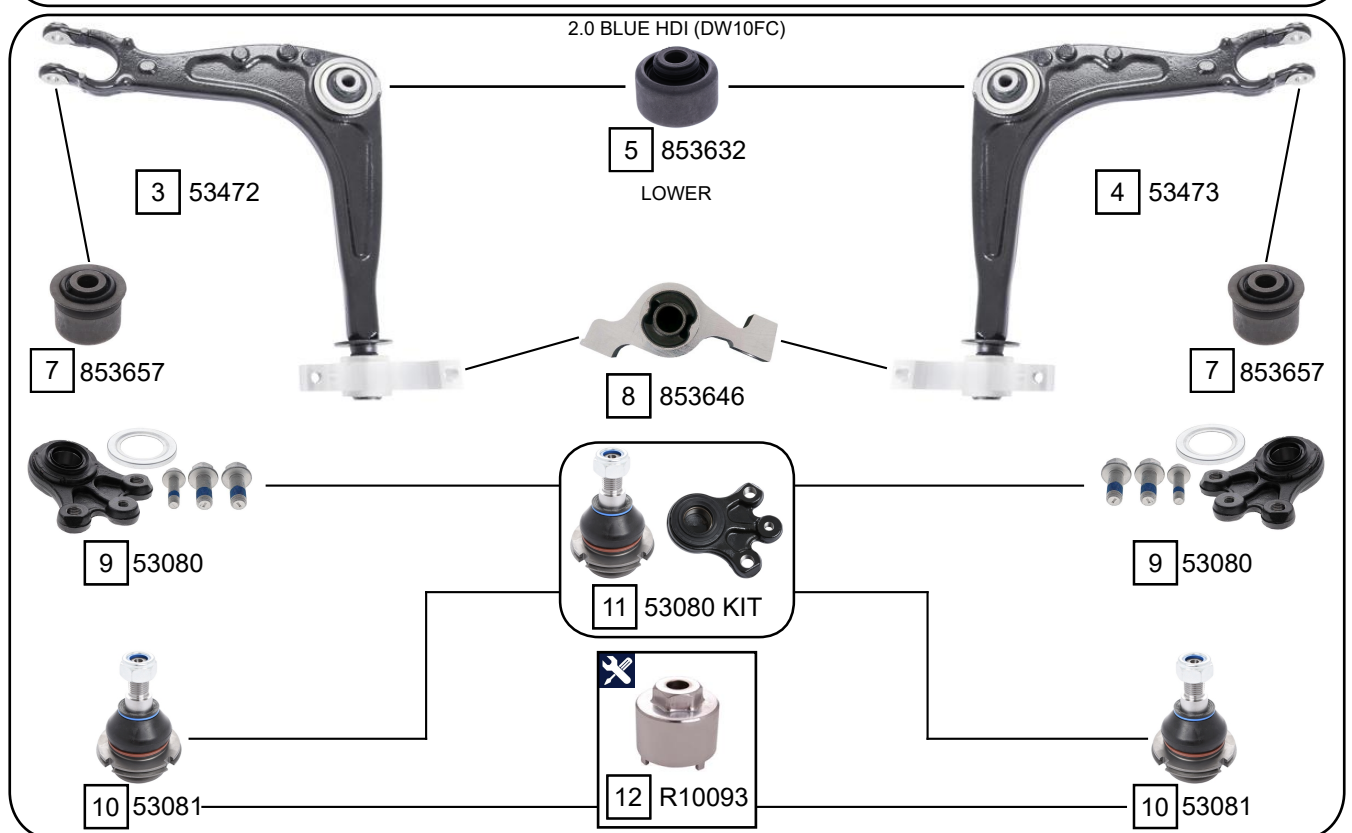

508 GT (VH10 SUSPENSION)

11/2010 - 12/2018

Ref.	Sidem Ref.	Description	OE-number	Measures	Ref.	Sidem Ref.	Description	OE-number	Measures
1	53172	TCA left wobj	3520 N6	L:312	7	853657	silentblock for TCA	Part of	di:12 do:40.1
2	53173	TCA right wobj	3521 J6	L:312	8	853646	silentblock for TCA	Part of	di:19.9 do:19.9
3	53472	TCA left wobj	3520 X7	L:312	9	53080	ball joint lower	3640 72	
4	53473	TCA right wobj	3521 T8	L:312	10	53081	ball joint upper	3640 74	c:18
5	853632	silentblock for TCA	3523 AQ	di:14.2 do:56.2	11	53080 KIT	ball joint kit	3640 72 S1	
6	853633	silentblock for TCA	Part of	di:20 do:20	12	R10093	mounting tool	SEE PAGE II	di:53.3