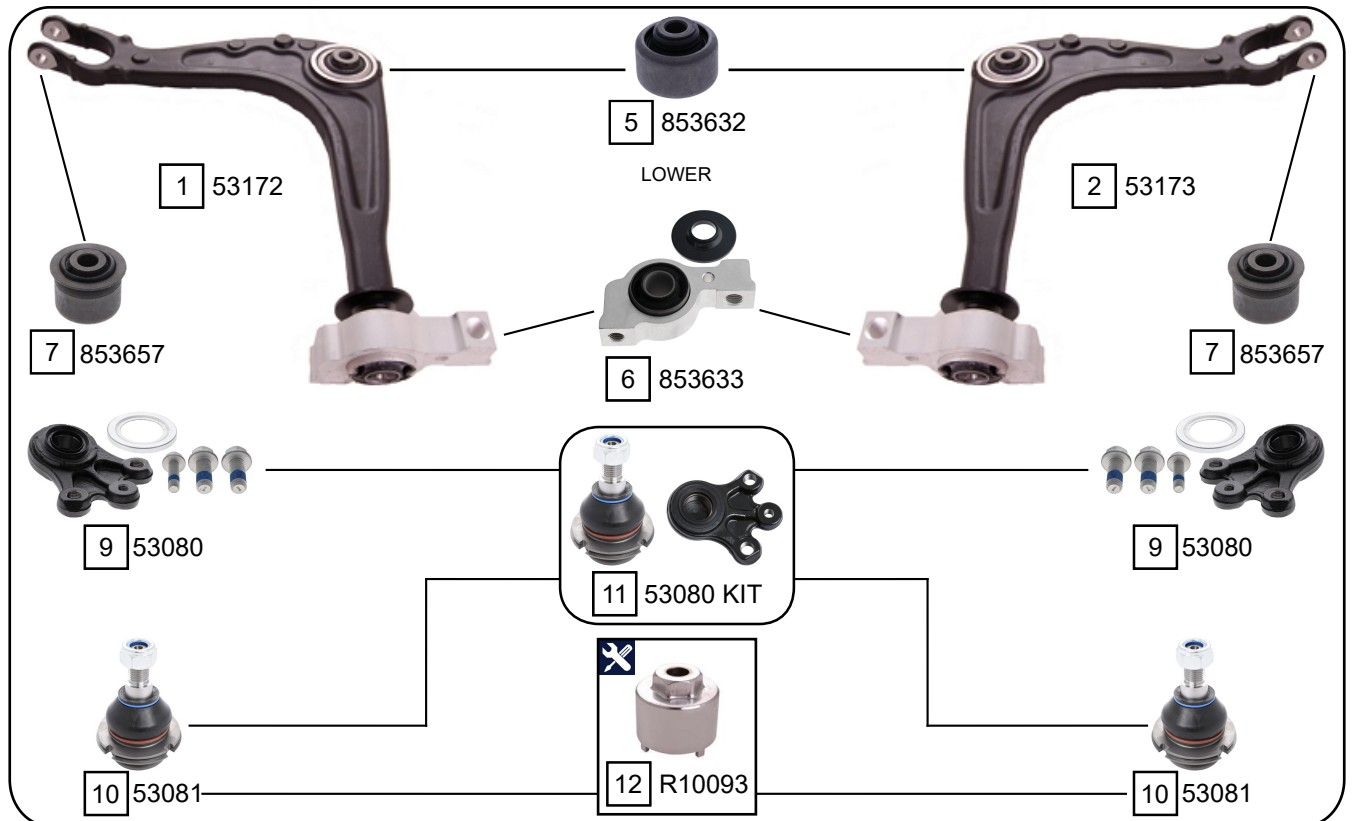

508 GT (VH10 SUSPENSION)

11/2010 - 12/2018

Ref.	Sidem Ref.	Description	OE-number	Measures	Ref.	Sidem Ref.	Description	OE-number	Measures
1	53172	TCA left wobj	3520 N6	L:312	7	853657	silentblock for TCA	Part of	di:12 do:40.1
2	53173	TCA right wobj	3521 J6	L:312	8	853646	silentblock for TCA	Part of	di:19.9 do:19.9
3	53472	TCA left wobj	3520 X7	L:312	9	53080	ball joint lower	3640 72	
4	53473	TCA right wobj	3521 T8	L:312	10	53081	ball joint upper	3640 74	c:18
5	853632	silentblock for TCA	3523 AQ	di:14.2 do:56.2	11	53080 KIT	ball joint kit	3640 72 S1	
6	853633	silentblock for TCA	Part of	di:20 do:20	12	R10093	mounting tool	SEE PAGE II	di:53.3