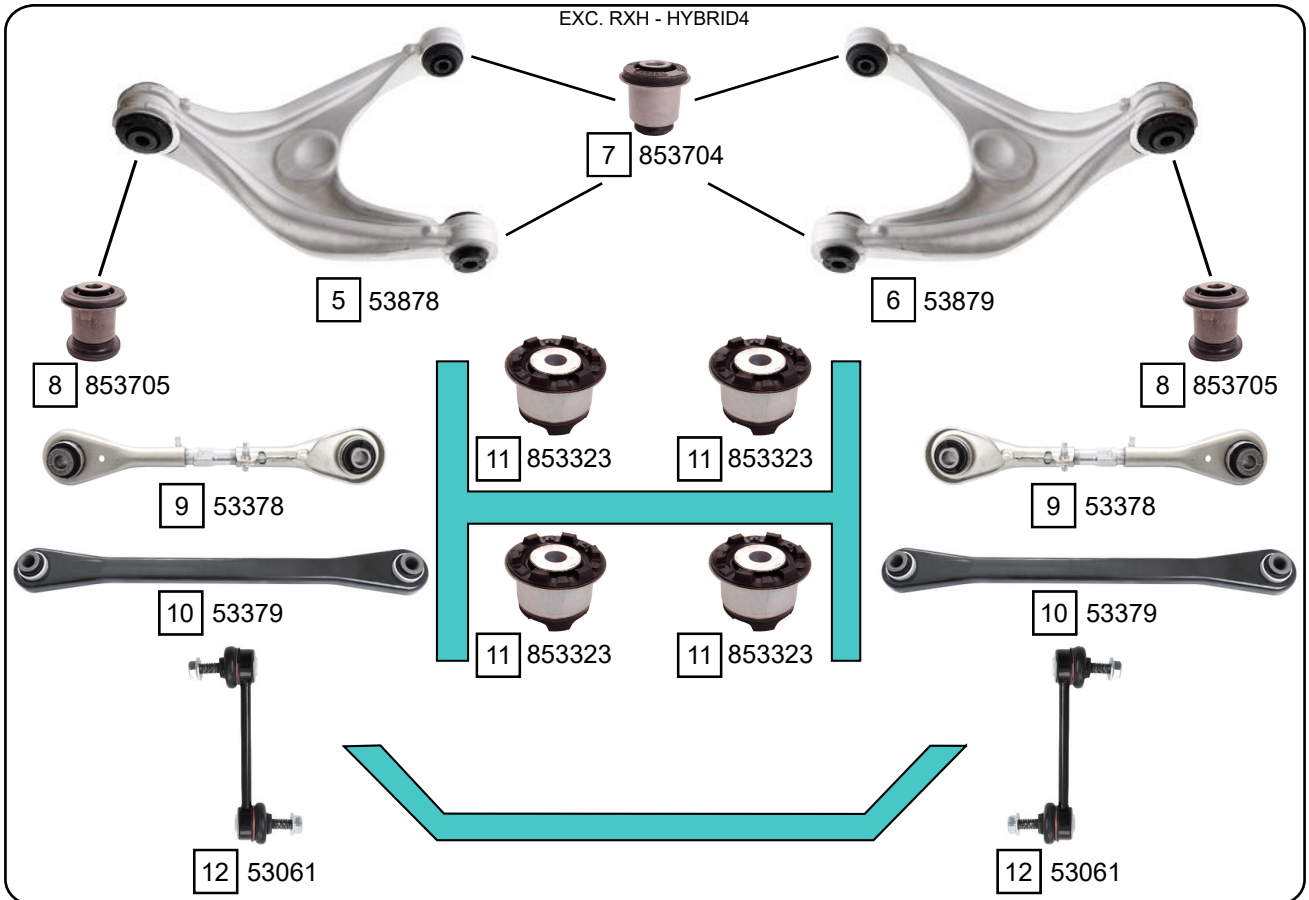

508 I

11/2010 - 12/2018

Ref.	Sidem Ref.	Description	OE-number	Measures	Ref.	Sidem Ref.	Description	OE-number	Measures
1	53978	TCA left wobj	98 011 458 80	L:390	8	853705	silentblock for TCA	Part of	di:12.1 do:35.1
2	53979	TCA right wobj	98 011 457 80	L:390	9	53378	track rod	5178 47	L:275
3	853706	silentblock for TCA	98 010 499 80	di:14.4 do:55.8	10	53379	track rod	5175 CF	L:440
4	853707	silentblock for TCA	5131 C3	di:14.4 do:42.4	11	853323	mounting axle body	5152 66	di:15.1 do:54.2
5	53878	TCA left wobj	5175 CG	L:287	12	53061	stabiliser link rear axle	5178 52	L:141
6	53879	TCA right wobj	5175 CH	L:287	13	53161	stabiliser link rear axle	5178 57	L:177
7	853704	silentblock for TCA	5131 E0	di:12.1 do:34.2					