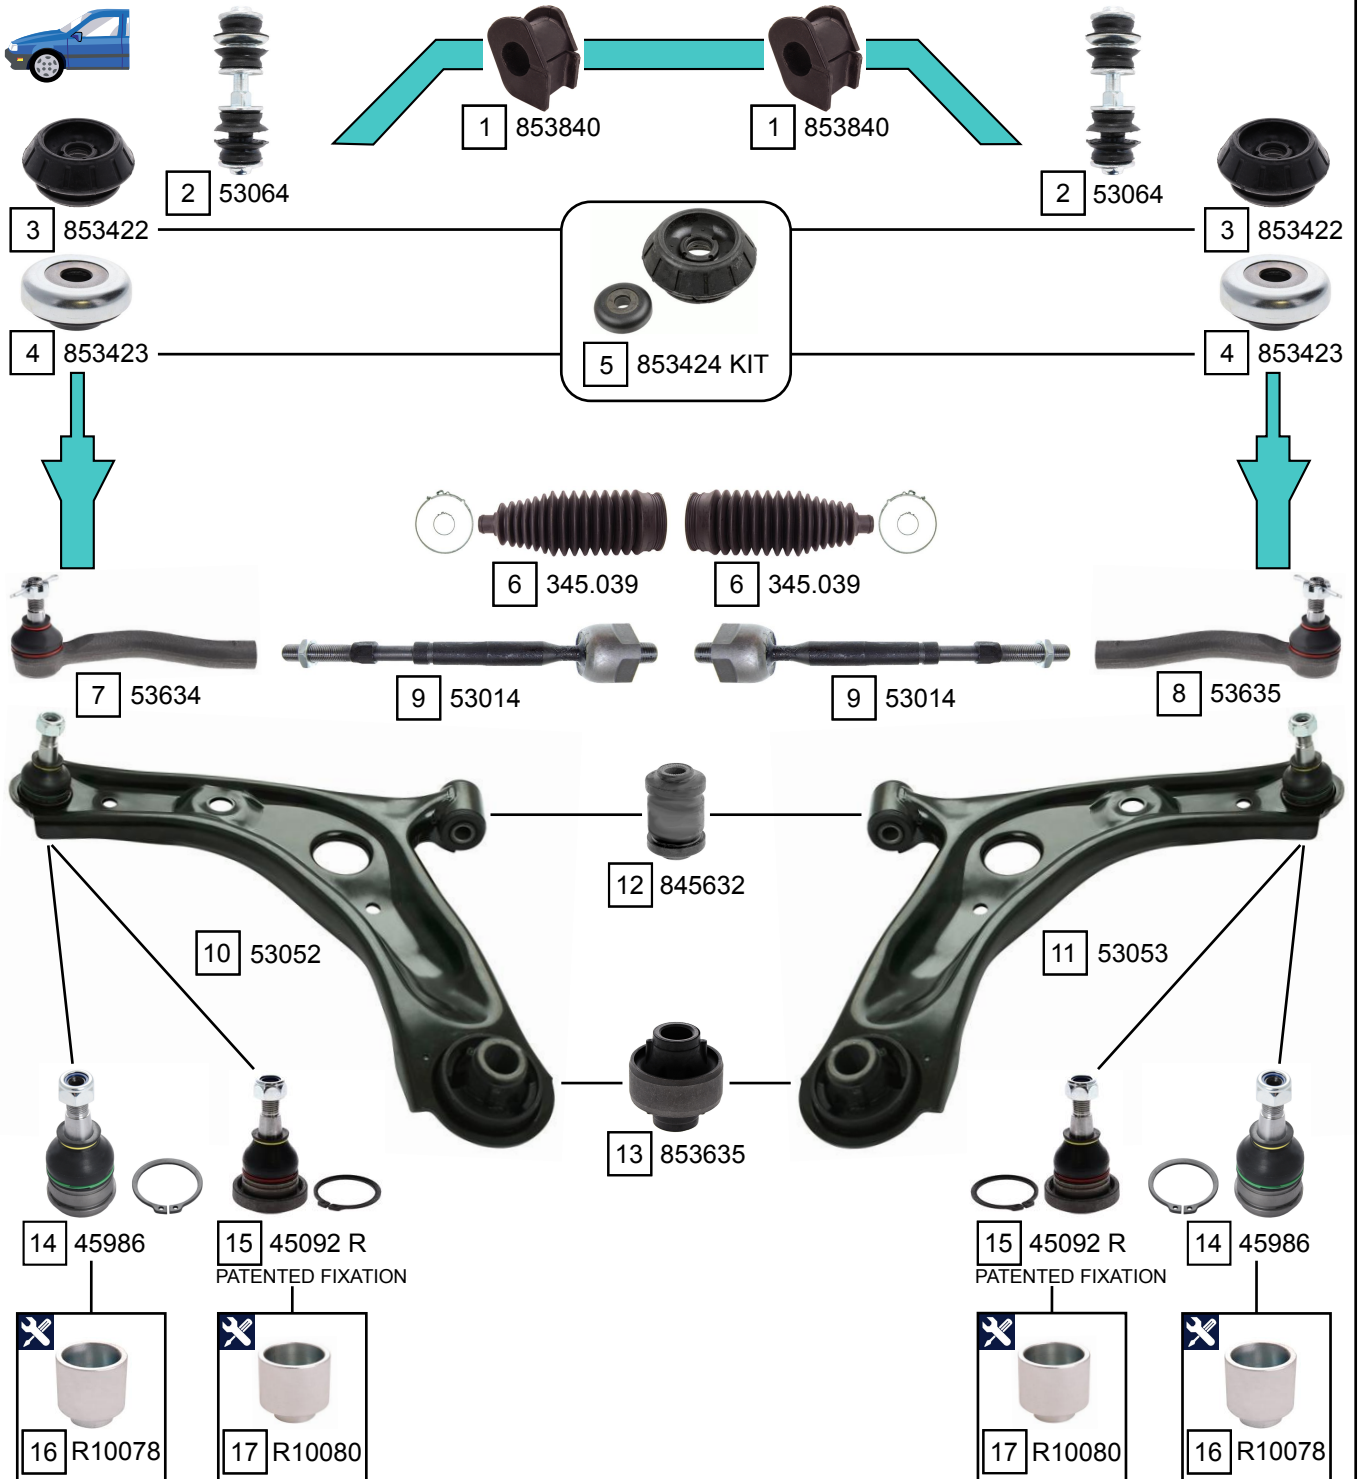

108

05/2014 - 07/2021

Ref.	Sidem Ref.	Description	OE-number	Measures	Ref.	Sidem Ref.	Description	OE-number	Measures
1	853840	stabilizer mounting	B0 007 433 80	di:23.5	10	53052	TCA left wbj	16 141 914 80	c:13.5
2	53064	stabilizer link	5091 10 S1	L:92	11	53053	TCA right wbj	16 141 916 80	c:13.5
3	853422	strut mount	5038 F6	di:20.5 do:91.5 L:46.2	12	845632	silentblock for TCA	Part of	di:12.1 do:32.5
4	853423	bearing	5035 57	di:12.2 do:45.3 L:18.9	13	853635	silentblock for TCA	Part of	di:19.1 do:57.2
5	853424 KIT	strut mount kit	5031 C2	di:20 do:92 L:46	14	45986	ball joint lower	Part of	c:13.5 do:36.8
6	345.039	steering rack gaiter	4066 A3	D:51 d:12 L:170	15	45092 R	ball joint	Part of	c:13.5 do:36.8
7	53634	tie rod end left	3817 63	c:12.5 th:FM12X1.25R	16	R10078	mounting tool ring ø44 ø36	TOOL	di:36 do:44
8	53635	tie rod end right	3817 64	c:12.5 th:FM12X1.25R	17	R10080	mounting tool ring ø48 ø40	TOOL	di:40 do:48
9	53014	axial joint	Part of	th:MM14X1.5R L:223	18	853301	mounting axle body	5131 C9	di:12.4 do:59