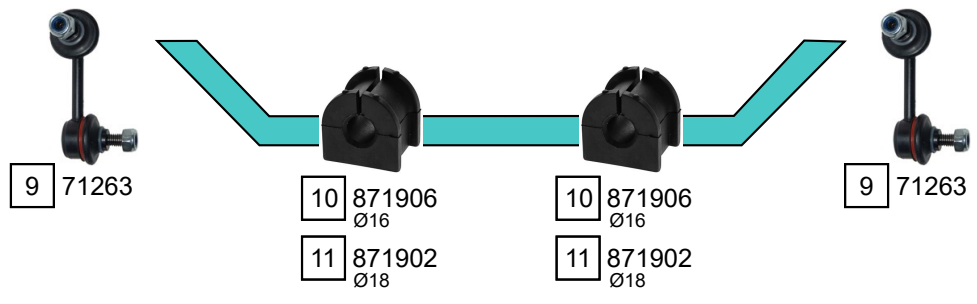

05/2012 - 12/2016

Ref.	Sidem Ref.	Description	OE-number	Measures	Ref.	Sidem Ref.	Description	OE-number	Measures
1	871300	mounting axle body	16 118 561 80	do:70	7	71578	TCA	16 099 110 80	L:505
2	871301	mounting axle body	16 099 117 80	do:70	8	871700	silentblock for TCA	16 099 120 80	di:12.2 do:35.7
3	71574	track rod	16 074 987 80	L:165	9	71263	stabiliser link	5178 49	L:80
4	71575	track rod	16 127 547 80	L:248	10	871906	stabiliser mounting	16 099 137 80	di:15.6
5	71576	track rod	16 074 983 80	L:315	11	871902	stabiliser mounting	16 074 990 80	di:17.5
6	71577	TCA	16 062 930 80	L:505					