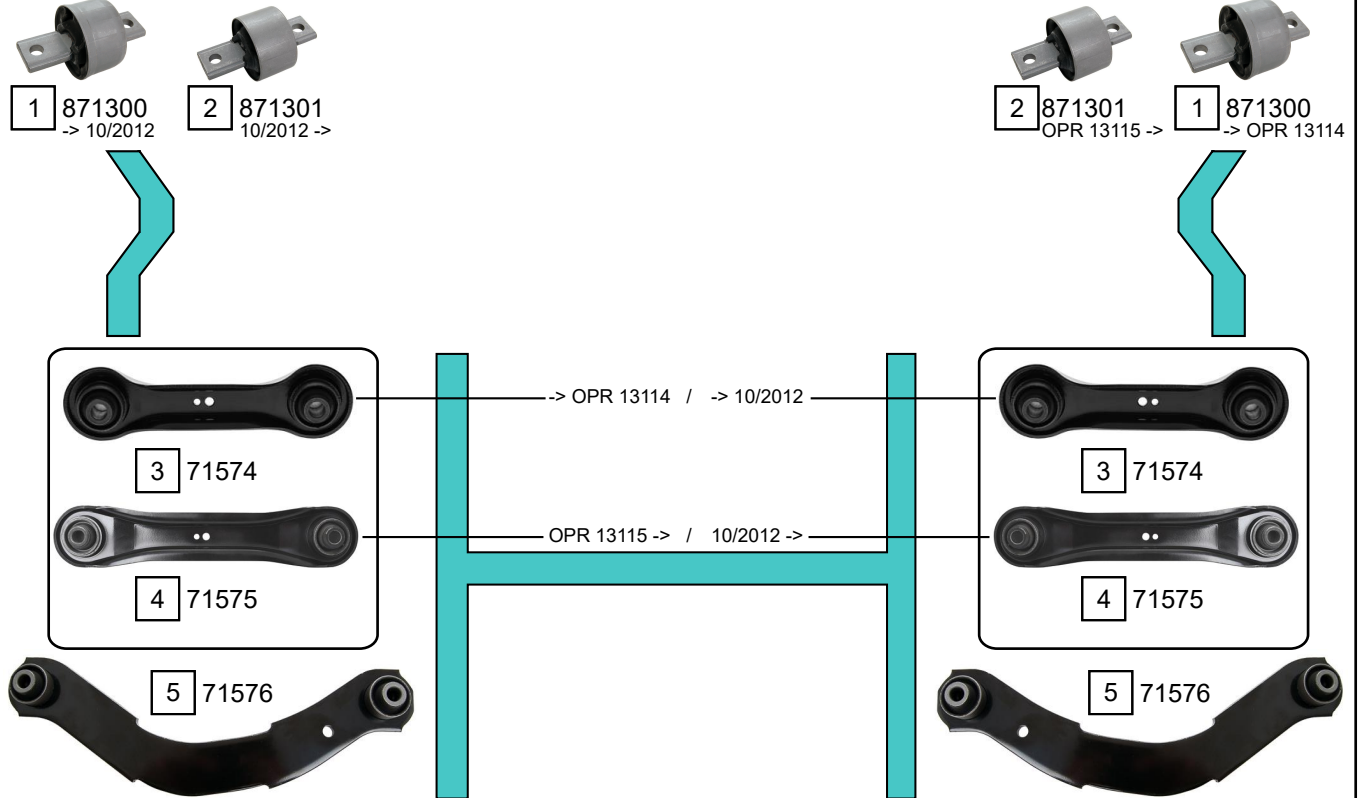

05/2012 - 12/2016

Ref.	Sidem Ref.	Description	OE-number	Measures	Ref.	Sidem Ref.	Description	OE-number	Measures
1	871300	mounting axle body	16 118 561 80	do:70	7	71578	TCA	16 099 110 80	L:505
2	871301	mounting axle body	16 099 117 80	do:70	8	871700	silentblock for TCA	16 099 120 80	di:12.2 do:35.7
3	71574	track rod	16 074 987 80	L:165	9	71263	stabiliser link	5178 49	L:80
4	71575	track rod	16 127 547 80	L:248	10	871906	stabiliser mounting	16 099 137 80	di:15.6
5	71576	track rod	16 074 983 80	L:315	11	871902	stabiliser mounting	16 074 990 80	di:17.5
6	71577	TCA	16 062 930 80	L:505					