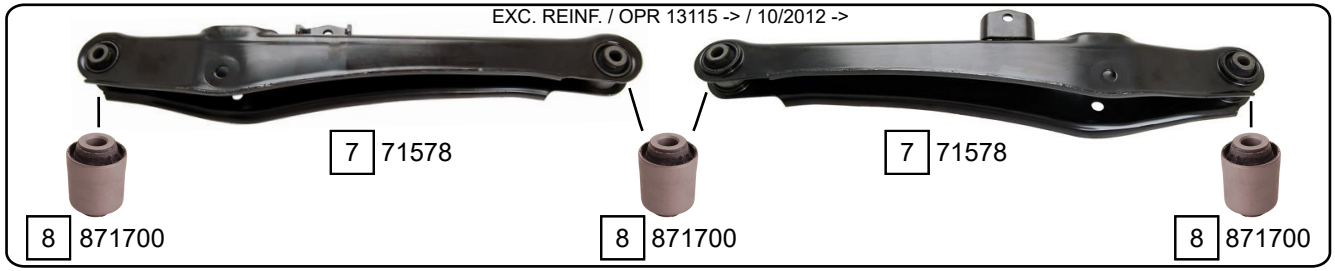

05/2012 - 12/2016

Ref.	Sidem Ref.	Description	OE-number	Measures	Ref.	Sidem Ref.	Description	OE-number	Measures
1	871300	mounting axle body	16 118 561 80	do:70	7	71578	TCA	16 099 110 80	L:505
2	871301	mounting axle body	16 099 117 80	do:70	8	871700	silentblock for TCA	16 099 120 80	di:12.2 do:35.7
3	71574	track rod	16 074 987 80	L:165	9	71263	stabiliser link	5178 49	L:80
4	71575	track rod	16 127 547 80	L:248	10	871906	stabiliser mounting	16 099 137 80	di:15.6
5	71576	track rod	16 074 983 80	L:315	11	871902	stabiliser mounting	16 074 990 80	di:17.5
6	71577	TCA	16 062 930 80	L:505					