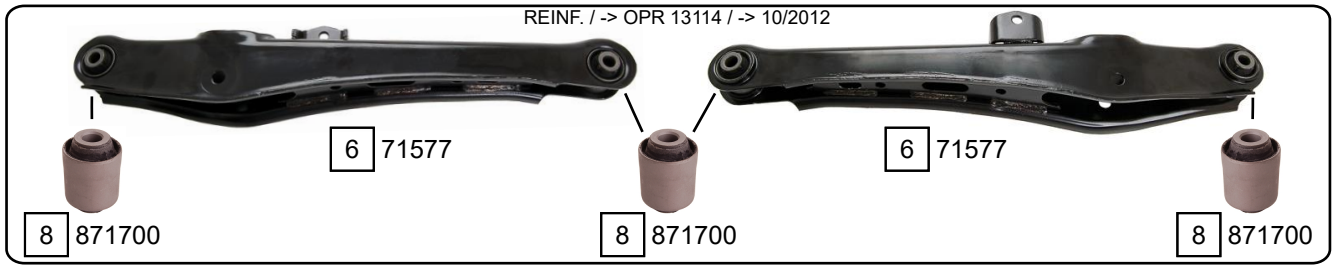

05/2012 - 12/2016

Ref.	Sidem Ref.	Description	OE-number	Measures	Ref.	Sidem Ref.	Description	OE-number	Measures
1	871300	mounting axle body	16 118 561 80	do:70	7	71578	TCA	16 099 110 80	L:505
2	871301	mounting axle body	16 099 117 80	do:70	8	871700	silentblock for TCA	16 099 120 80	di:12.2 do:35.7
3	71574	track rod	16 074 987 80	L:165	9	71263	stabiliser link	5178 49	L:80
4	71575	track rod	16 127 547 80	L:248	10	871906	stabiliser mounting	16 099 137 80	di:15.6
5	71576	track rod	16 074 983 80	L:315	11	871902	stabiliser mounting	16 074 990 80	di:17.5
6	71577	TCA	16 062 930 80	L:505					