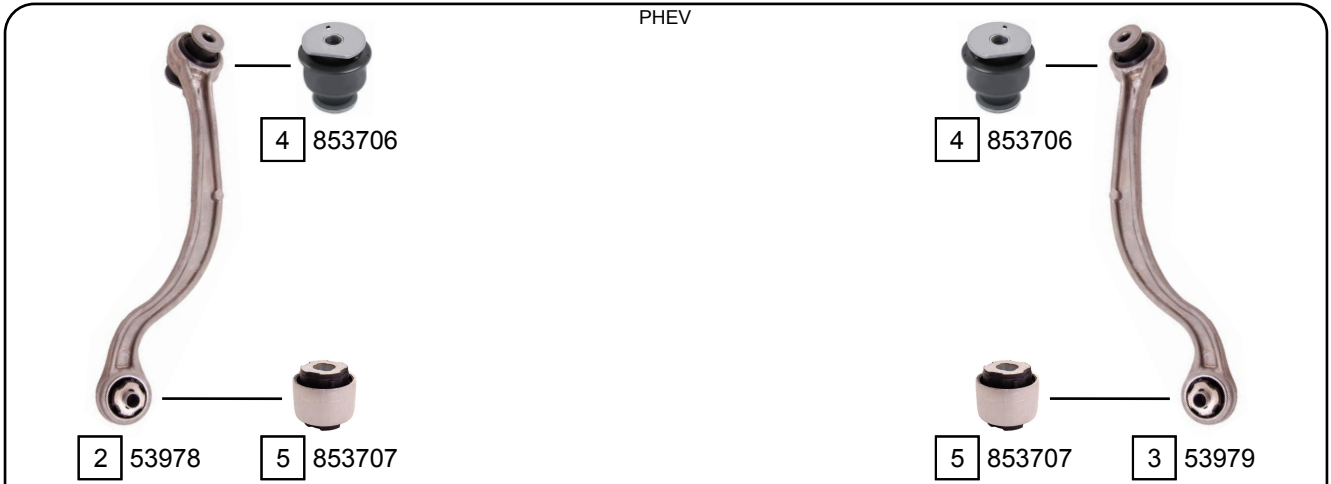

3008 II (P84)

05/2016 ->

Ref.	Sidem Ref.	Description	OE-number	Measures	Ref.	Sidem Ref.	Description	OE-number	Measures
1	853321	mounting axle body	98 034 811 80	do:80	6	853713	silentblock for TCA	98 119 847 80	di:12.3 do:37.5
2	53978	TCA left wobj	98 011 458 80	L:390	7	853714	silentblock for TCA	96 848 171 80	di:12.3 do:34
3	53979	TCA right wobj	98 011 457 80	L:390	8	53356	track rod	98 203 453 80	L:270
4	853706	silentblock for TCA	98 010 499 80	di:14.4 do:55.8	9	53357	track rod	98 203 451 80	L:440
5	853707	silentblock for TCA	5131 C3	di:14.4 do:42.4	10	53061	stabilizer link rear axle	5178 52	L:141