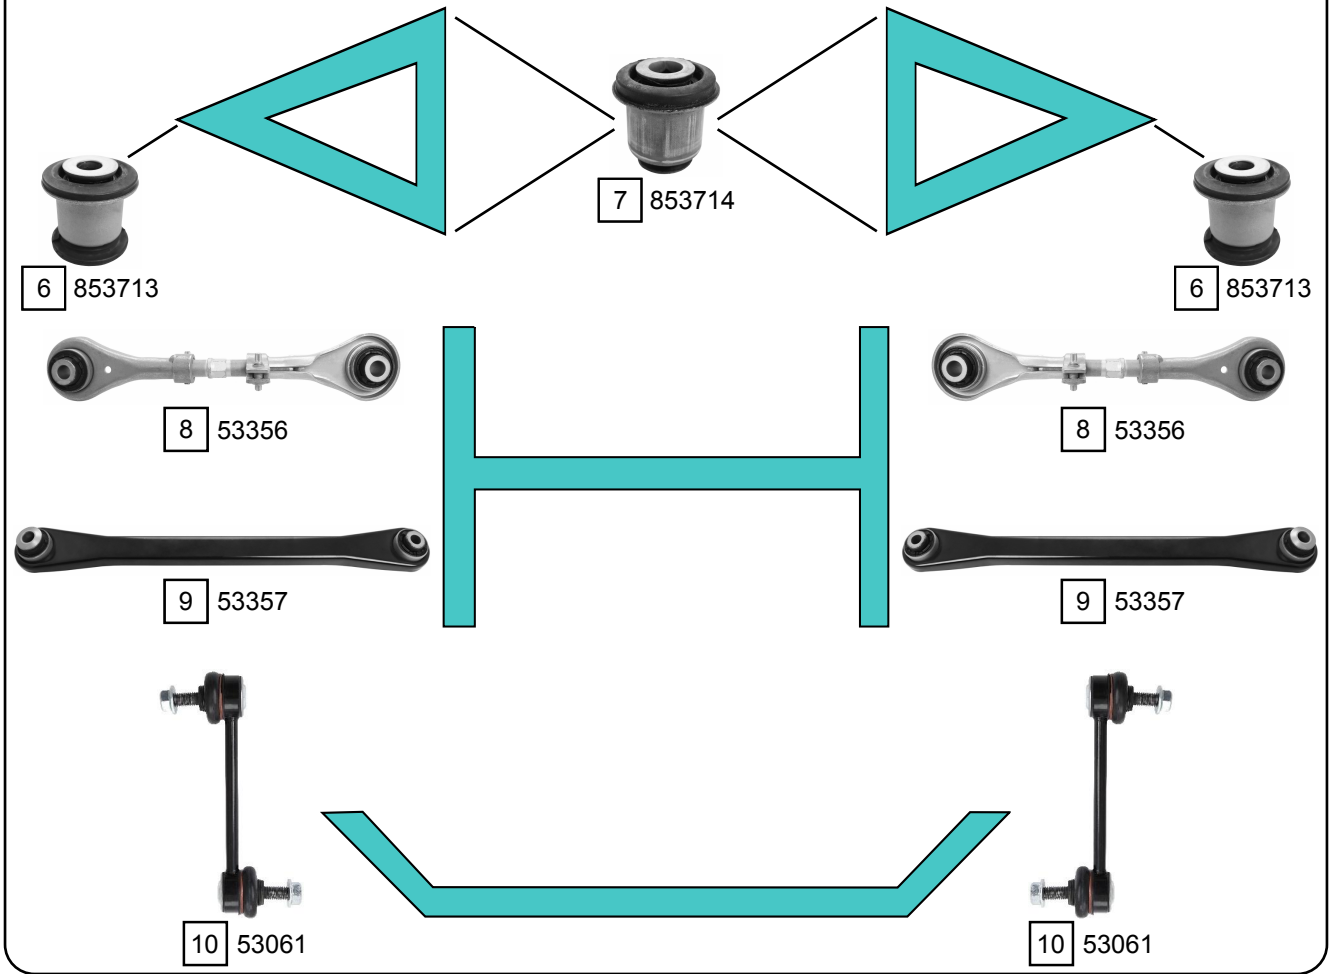

3008 II (P84)

05/2016 ->

Ref.	Sidem Ref.	Description	OE-number	Measures	Ref.	Sidem Ref.	Description	OE-number	Measures
1	853321	mounting axle body	98 034 811 80	do:80	6	853713	silentblock for TCA	98 119 847 80	di:12.3 do:37.5
2	53978	TCA left wobj	98 011 458 80	L:390	7	853714	silentblock for TCA	96 848 171 80	di:12.3 do:34
3	53979	TCA right wobj	98 011 457 80	L:390	8	53356	track rod	98 203 453 80	L:270
4	853706	silentblock for TCA	98 010 499 80	di:14.4 do:55.8	9	53357	track rod	98 203 451 80	L:440
5	853707	silentblock for TCA	5131 C3	di:14.4 do:42.4	10	53061	stabilizer link rear axle	5178 52	L:141