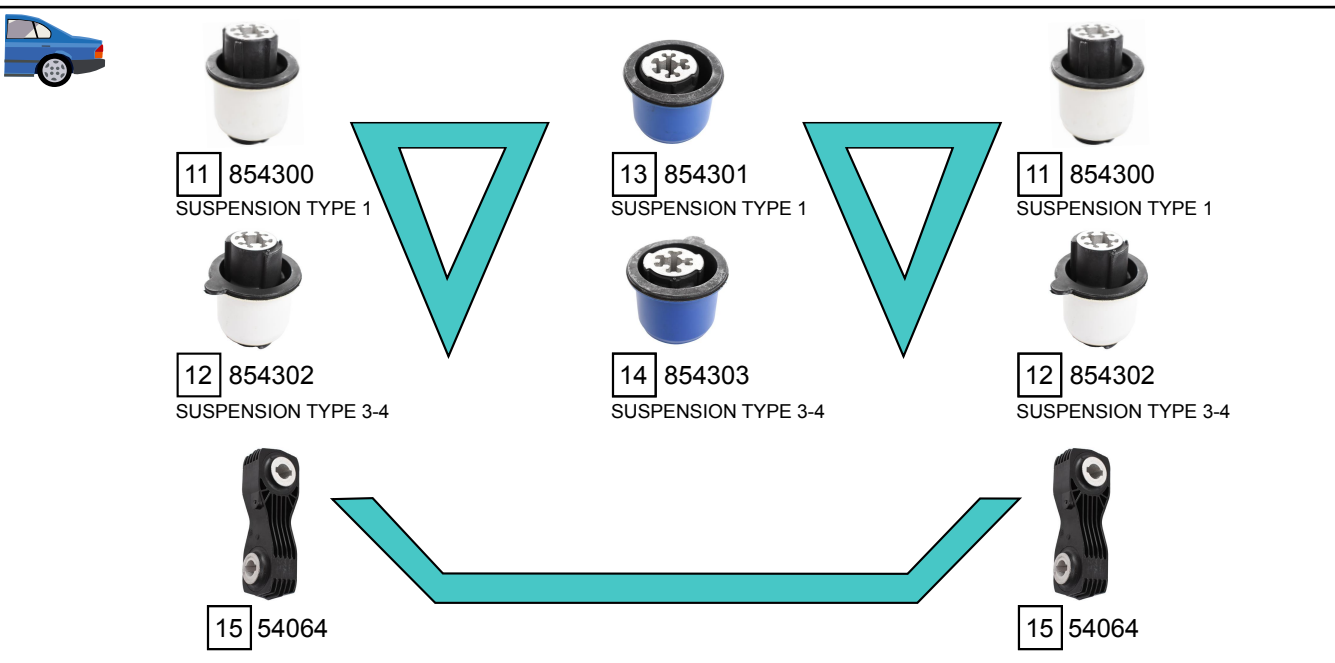

EXPERT
E-EXPERT

04/2016 ->
09/2020 ->

Ref.	Sidem Ref.	Description	OE-number	Measures	Ref.	Sidem Ref.	Description	OE-number	Measures
1	54063	stabilizer link	98 090 901 80	L:355	9	854604	silentblock for TCA	98 165 579 80	di:14.3 do:70.5
2	354.031	steering rack gaiter	98 203 403 80	D:61 d:16 L:201	10	54087	ball joint	98 345 990 80 S1	c:18.6
3	54138	tie rod end left	98 203 400 80	c:14.2 th:FM14X1.5R	11	854300	mounting axle body	98 148 540 80	di:16.4 do:73
4	54139	tie rod end right	98 203 401 80	c:14.2 th:FM14X1.5R	12	854302	mounting axle body	98 148 542 80	di:16.4 do:73
5	54012	axial joint	Part of	th:MM16X1.5R L:265	13	854301	mounting axle body	98 148 541 80	di:14.4 do:73.5
6	54274	TCA left wobj	98 168 636 80	c:18.2	14	854303	mounting axle body	98 148 543 80	di:14.4 do:73.5
7	54275	TCA right wobj	98 168 635 80	c:18.2	15	54064	stabilizer link	98 056 213 80	L:80
8	854603	silentblock for TCA	98 090 826 80	di:16.1 do:58					