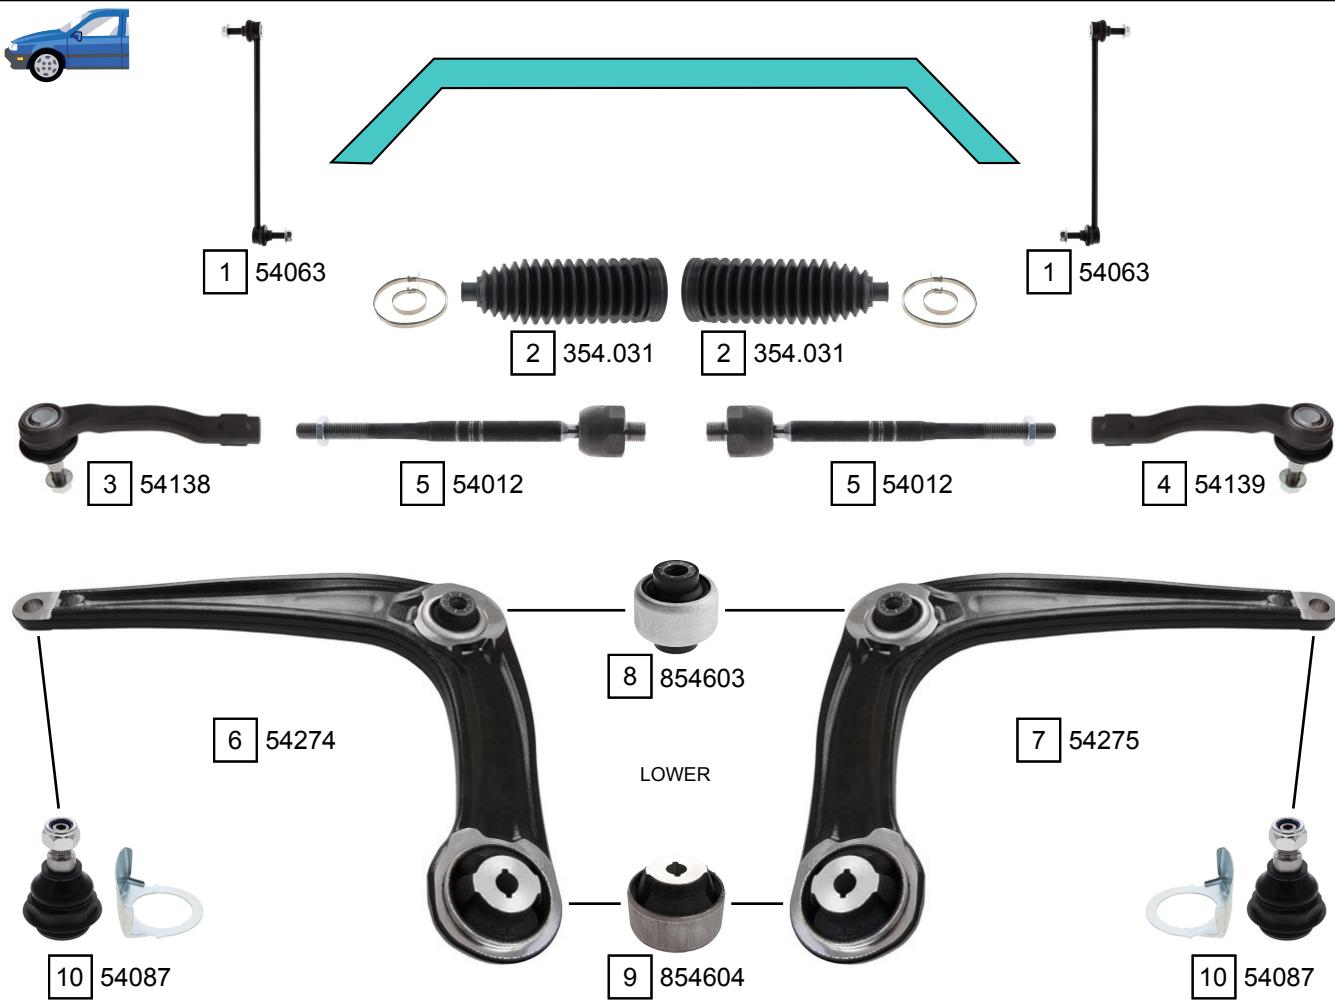

EXPERT
E-EXPERT

04/2016 ->
09/2020 ->

Ref.	Sidem Ref.	Description	OE-number	Measures	Ref.	Sidem Ref.	Description	OE-number	Measures
1	54063	stabilizer link	98 090 901 80	L:355	9	854604	silentblock for TCA	98 165 579 80	di:14.3 do:70.5
2	354.031	steering rack gaiter	98 203 403 80	D:61 d:16 L:201	10	54087	ball joint	98 345 990 80 S1	c:18.6
3	54138	tie rod end left	98 203 400 80	c:14.2 th:FM14X1.5R	11	854300	mounting axle body	98 148 540 80	di:16.4 do:73
4	54139	tie rod end right	98 203 401 80	c:14.2 th:FM14X1.5R	12	854302	mounting axle body	98 148 542 80	di:16.4 do:73
5	54012	axial joint	Part of	th:MM16X1.5R L:265	13	854301	mounting axle body	98 148 541 80	di:14.4 do:73.5
6	54274	TCA left wobj	98 168 636 80	c:18.2	14	854303	mounting axle body	98 148 543 80	di:14.4 do:73.5
7	54275	TCA right wobj	98 168 635 80	c:18.2	15	54064	stabilizer link	98 056 213 80	L:80
8	854603	silentblock for TCA	98 090 826 80	di:16.1 do:58					