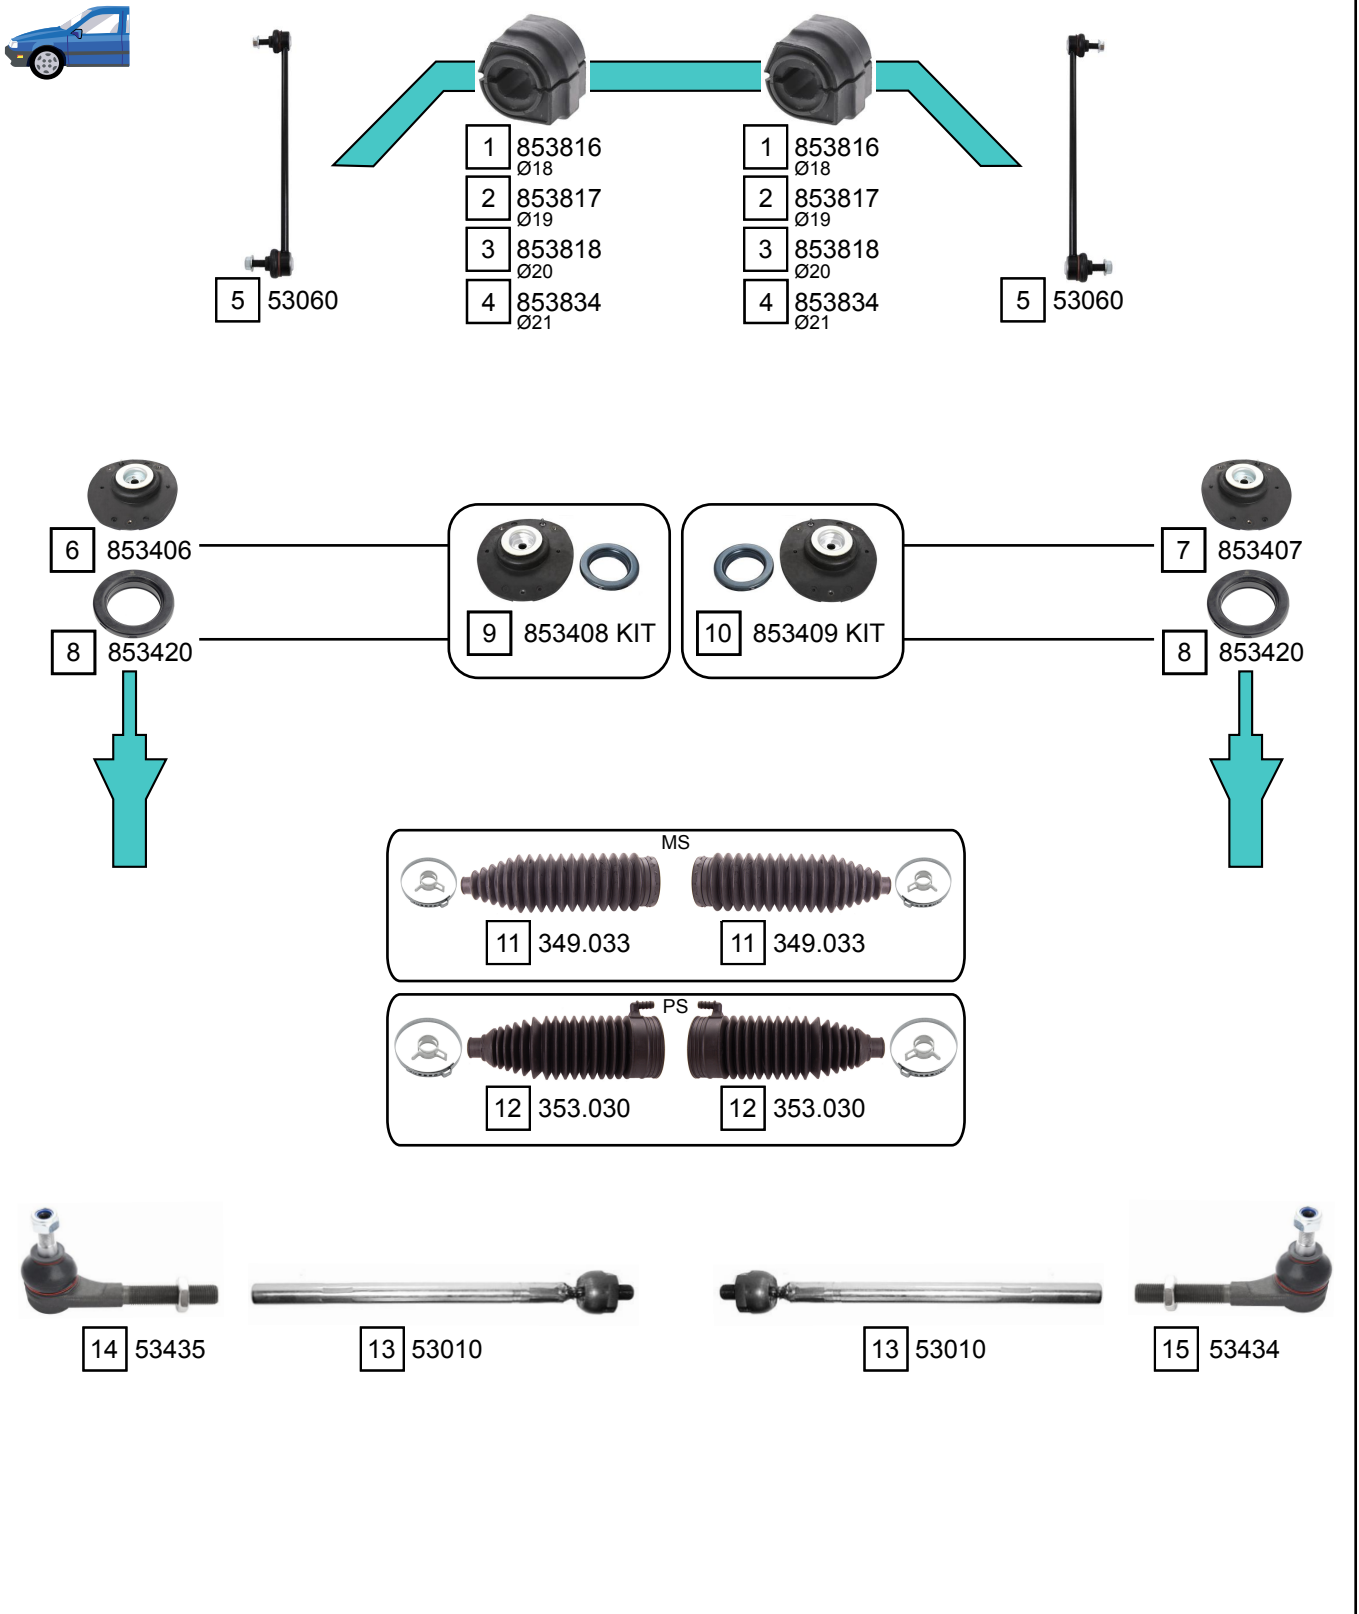

206 (2A/C)
206 CC (2D)
206 SW (2E/K)
206+ (T3E)

09/1998 - 12/2012
09/2000 - 12/2008
07/2002 - 12/2012
01/2009 - 08/2013

Ref.	Sidem Ref.	Description	OE-number	Measures	Ref.	Sidem Ref.	Description	OE-number	Measures
1	853816	stabilizer mounting	5094 81	di:17	9	853408 KIT	strut mount kit	5038 C5 S1	di:14 L:65
2	853817	stabilizer mounting	5094 80	di:19	10	853409 KIT	strut mount kit	5038 C6 S1	di:14 L:55
3	853818	stabilizer mounting	5094 82	di:19	11	349.033	steering rack gaiter	4066 56	D:49 d:16 L:200
4	853834	stabilizer mounting	5094 95	di:20	12	353.030	steering rack gaiter	4066 73	D:60 d:17 L:185
5	53060	stabilizer link	5087 59	L:336	13	53010	axial joint	3812 C5	th:MM14X1.5R L:300
6	853406	strut mount	5038 C5	di:14.2 do:109 L:53.5	14	53435	tie rod end	3817 42	c:12.1 th:MM14x1.5R
7	853407	strut mount	5038 C6	di:14.2 do:109 L:53	15	53434	tie rod end	3817 41	c:12.1 th:MM14x1.5R
8	853420	bearing	5035 27	di:65 do:99.5 L:20					