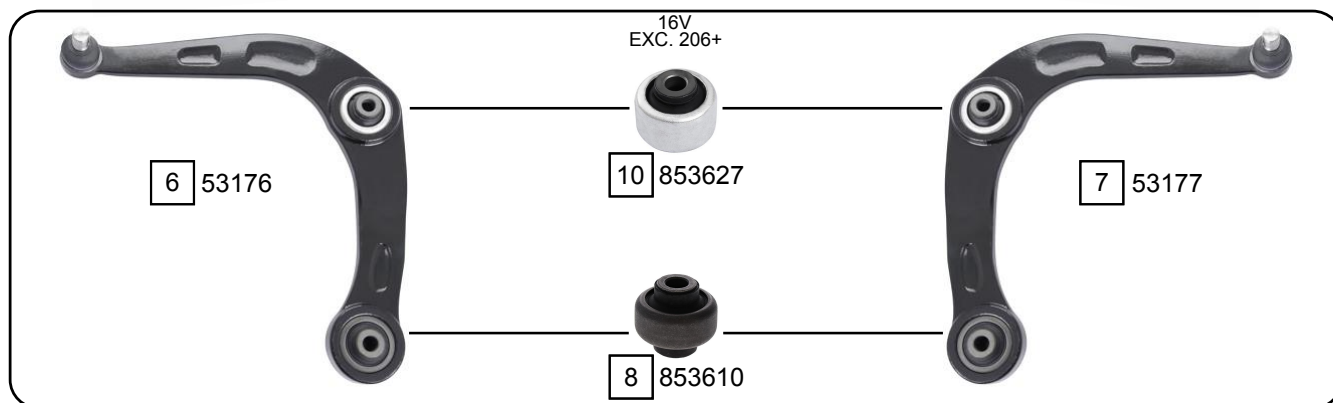

206 (2A/C)
206 CC (2D)
206 SW (2E/K)
206+ (T3E)

09/1998 - 12/2012
09/2000 - 12/2008
07/2002 - 12/2012
01/2009 - 08/2013

Ref.	Sidem Ref.	Description	OE-number	Measures	Ref.	Sidem Ref.	Description	OE-number	Measures
1	53001	mounting kit	3522 43 S1	th:M10x1.5R	7	53177	TCA right wbj	3521 J0	c:18
2	53071	TCA left wbj	3520 G8	c:18	8	853610	silentblock for TCA	3523 76	di:14.2 do:55.3
3	53072	TCA right wbj	3521 C8	c:18	9	853631	silentblock for TCA	3523 92	di:14.2 do:55.3
4	53174	TCA left wbj	3520 W0	c:18	10	853627	silentblock for TCA	3523 AG	di:14 do:55.3
5	53175	TCA right wbj	3521 S1	c:18	11	53075	set TCA + stab. link + tr	3520 W0 S1	
6	53176	TCA left wbj	3520 L8	c:18					