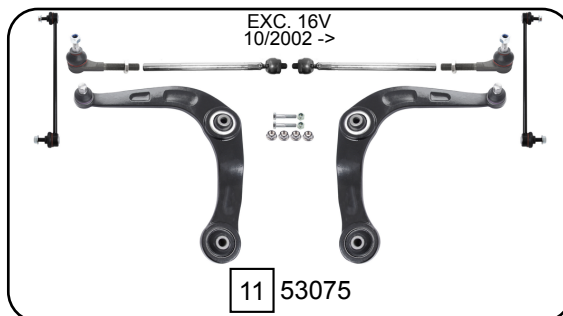

206 (2A/C)
206 CC (2D)
206 SW (2E/K)
206+ (T3E)

09/1998 - 12/2012
09/2000 - 12/2008
07/2002 - 12/2012
01/2009 - 08/2013

Ref.	Sidem Ref.	Description	OE-number	Measures	Ref.	Sidem Ref.	Description	OE-number	Measures
1	53001	mounting kit	3522 43 S1	th:M10x1.5R	7	53177	TCA right wbj	3521 J0	c:18
2	53071	TCA left wbj	3520 G8	c:18	8	853610	silentblock for TCA	3523 76	di:14.2 do:55.3
3	53072	TCA right wbj	3521 C8	c:18	9	853631	silentblock for TCA	3523 92	di:14.2 do:55.3
4	53174	TCA left wbj	3520 W0	c:18	10	853627	silentblock for TCA	3523 AG	di:14 do:55.3
5	53175	TCA right wbj	3521 S1	c:18	11	53075	set TCA + stab. link + tr	3520 W0 S1	
6	53176	TCA left wbj	3520 L8	c:18					