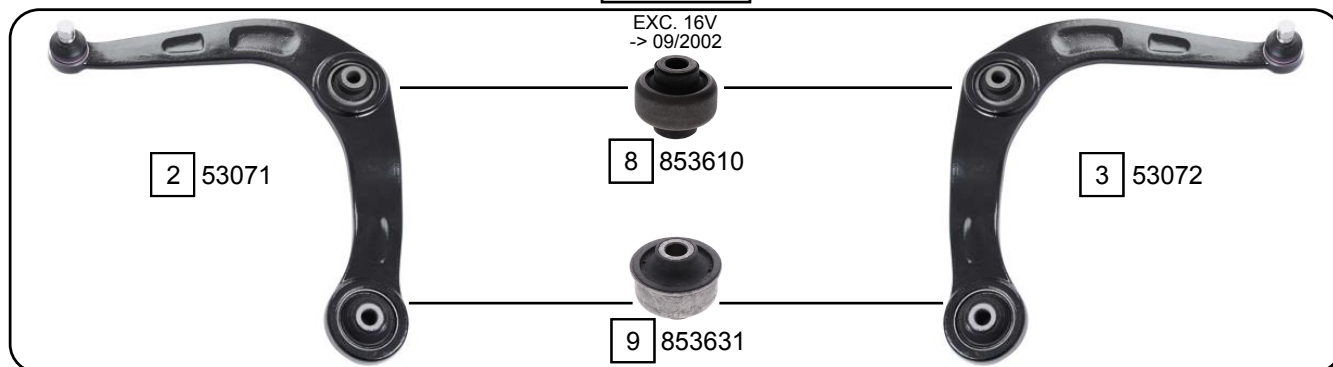

206 (2A/C)
206 CC (2D)
206 SW (2E/K)
206+ (T3E)

09/1998 - 12/2012
09/2000 - 12/2008
07/2002 - 12/2012
01/2009 - 08/2013

Ref.	Sidem Ref.	Description	OE-number	Measures	Ref.	Sidem Ref.	Description	OE-number	Measures
1	53001	mounting kit	3522 43 S1	th:M10x1.5R	7	53177	TCA right wbj	3521 J0	c:18
2	53071	TCA left wbj	3520 G8	c:18	8	853610	silentblock for TCA	3523 76	di:14.2 do:55.3
3	53072	TCA right wbj	3521 C8	c:18	9	853631	silentblock for TCA	3523 92	di:14.2 do:55.3
4	53174	TCA left wbj	3520 W0	c:18	10	853627	silentblock for TCA	3523 AG	di:14 do:55.3
5	53175	TCA right wbj	3521 S1	c:18	11	53075	set TCA + stab. link + tr	3520 W0 S1	
6	53176	TCA left wbj	3520 L8	c:18					