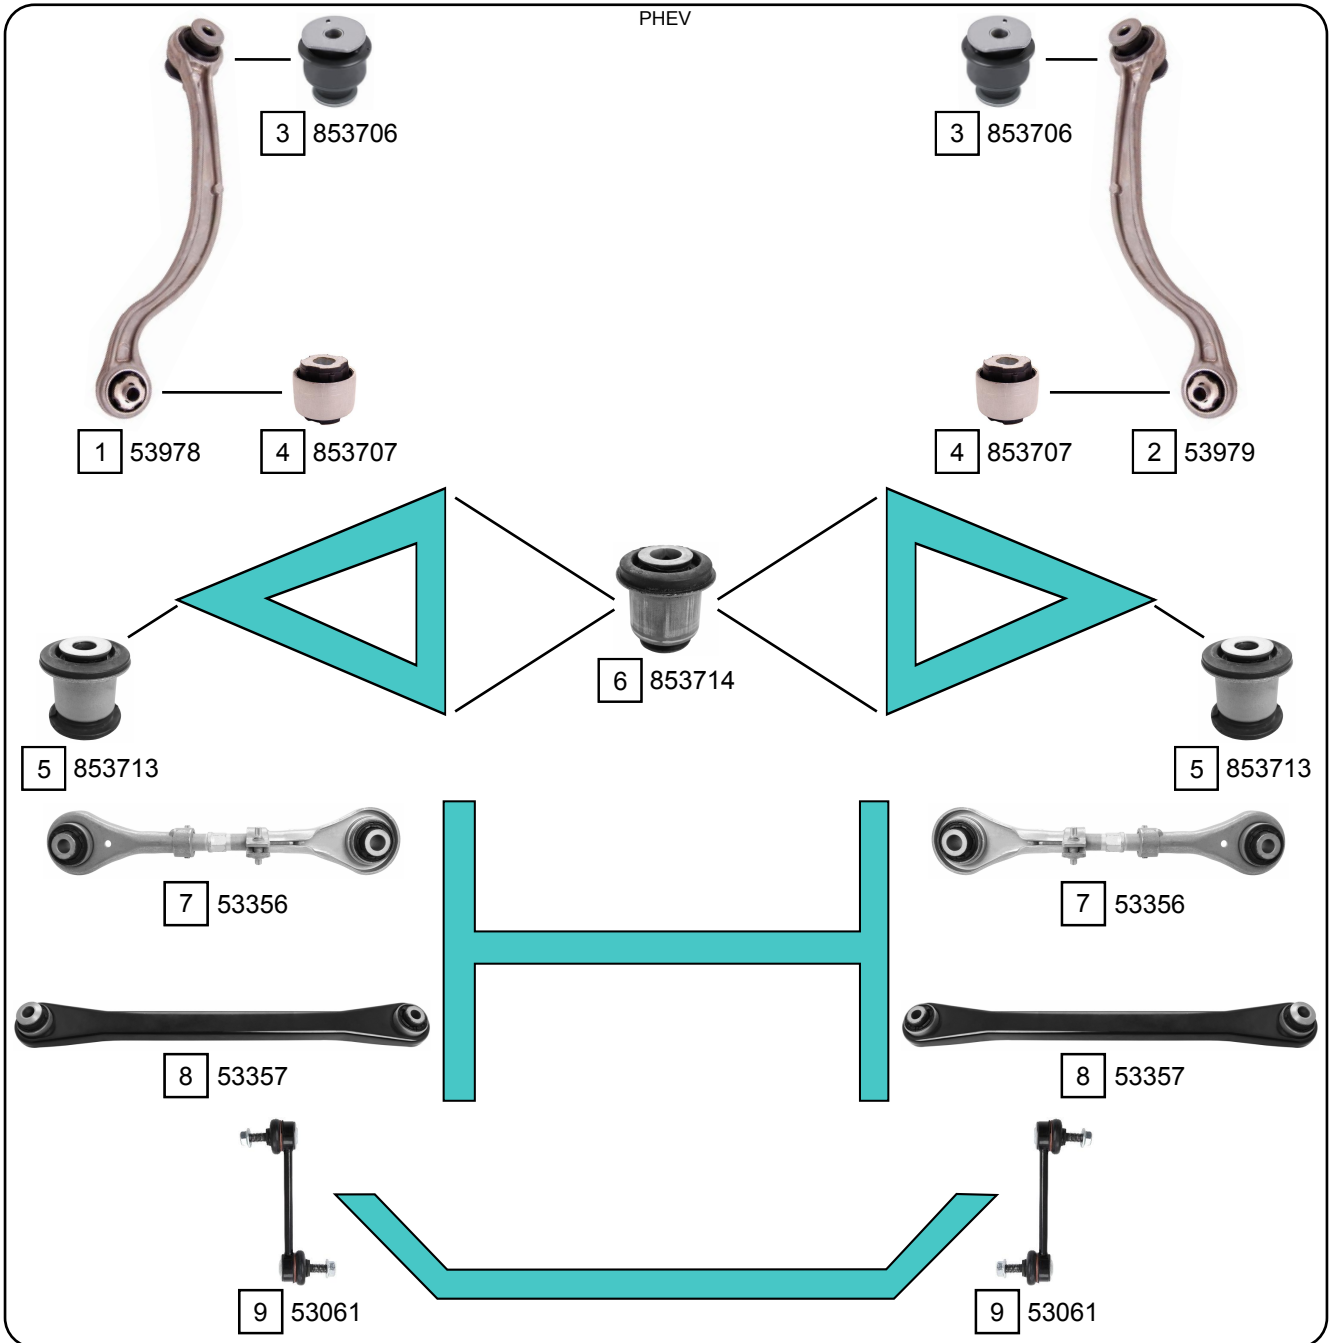

508 II

09/2018 ->

Ref.	Sidem Ref.	Description	OE-number	Measures	Ref.	Sidem Ref.	Description	OE-number	Measures
1	53978	TCA left wobj	98 011 458 80	L:390	6	853714	silentblock for TCA	96 848 171 80	di:12.3 do:34
2	53979	TCA right wobj	98 011 457 80	L:390	7	53356	track rod	98 203 453 80	L:270
3	853706	silentblock for TCA	98 010 499 80	di:14.4 do:55.8	8	53357	track rod	98 203 451 80	L:440
4	853707	silentblock for TCA	5131 C3	di:14.4 do:42.4	9	53061	stabilizer link rear axle	5178 52	L:141
5	853713	silentblock for TCA	98 119 847 80	di:12.3 do:37.5	10	53163	stabilizer link	98 152 270 80	L:170