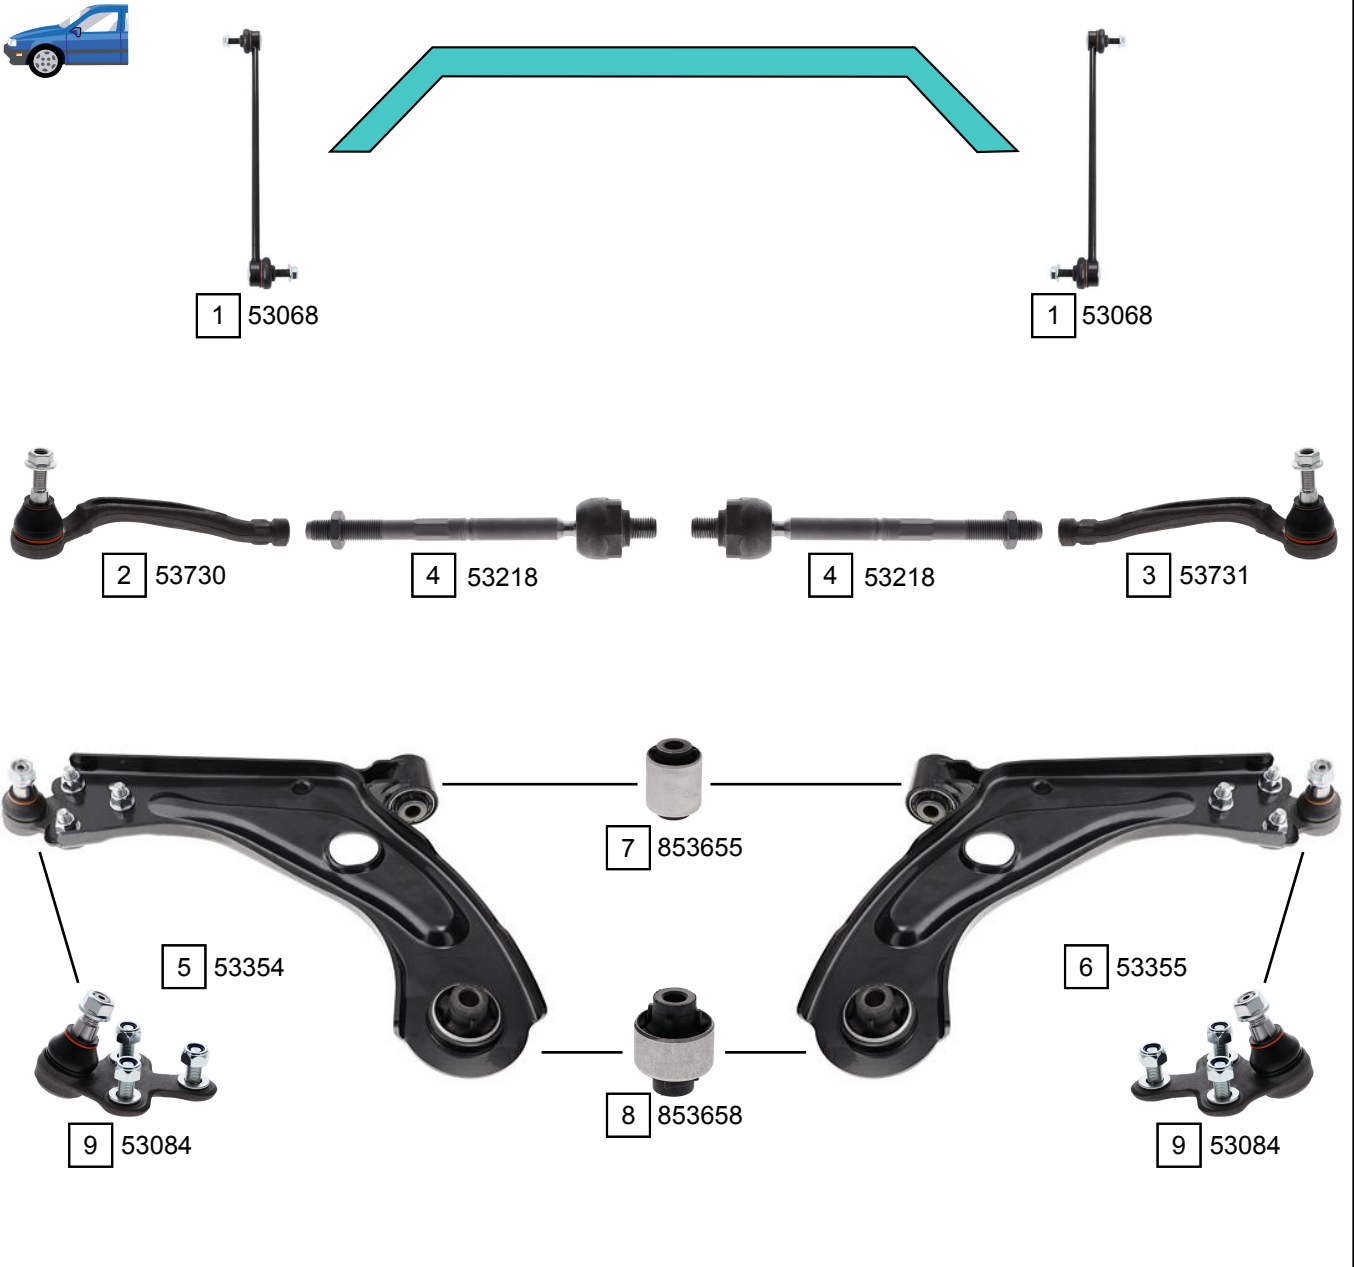

308 III (P5)
308 SW III

07/2021 ->

Ref.	Sidem Ref.	Description	OE-number	Measures	Ref.	Sidem Ref.	Description	OE-number	Measures
1	53068	stabilizer link	98 090 457 80	L:335	6	53355	TCA right wbj	98 463 292 80 S1	c:16.6
2	53730	tie rod end left	16 108 177 80	c:14.5 th:FM14X1.5R	7	853655	silentblock for TCA	96 760 321 80	di:14.3 do:43.4
3	53731	tie rod end right	16 108 178 80	c:14.5 th:FM14X1.5R	8	853658	silentblock for TCA	98 163 803 80	di:14.2 do:50
4	53218	axial joint	16 759 574 80	th:MM14X1.5R L:208	9	53084	ball joint	98 310 882 80	c:16.6
5	53354	TCA left wbj	98 463 297 80 S1	c:16.6	10	853321	mounting axle body	98 034 811 80	do:80