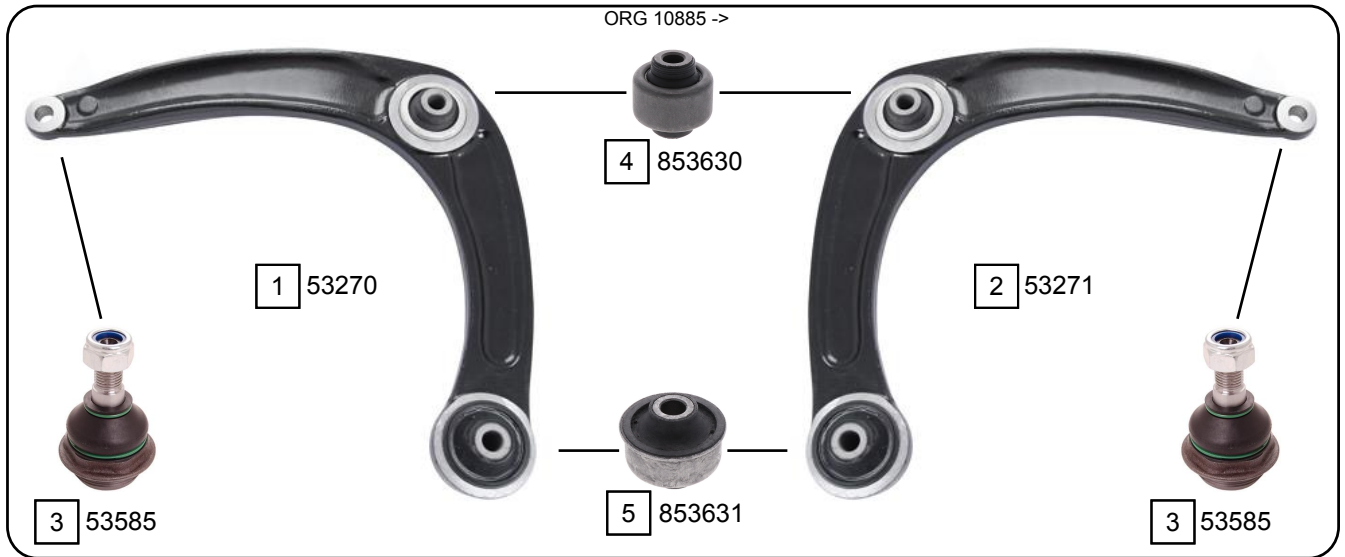

307 (3A/C)
307 BREAK (3E) / SW (3H)
307 CC (3B)

09/2001 - 12/2012
03/2002 - 12/2009
10/2003 - 04/2009

Ref.	Sidem Ref.	Description	OE-number	Measures	Ref.	Sidem Ref.	Description	OE-number	Measures
1	53270	TCA left wobj	3520 S2	c:15.2	6	853500	strut mount	5142 32	di:10.1 do:63 L:50
2	53271	TCA right wobj	3521 P3	c:15.2	7	853503	strut mount	5142 45	di:10.2 L:51
3	53585	ball joint	3640 68	c:15.7	8	853316	mounting axle body	5131 A4	di:16.7 do:71.5
4	853630	silentblock for TCA	3523 91	di:14.1 do:55.2	9	853317	mounting axle body	5131 A5	di:16.7 do:72.5
5	853631	silentblock for TCA	3523 92	di:14.2 do:55.3					