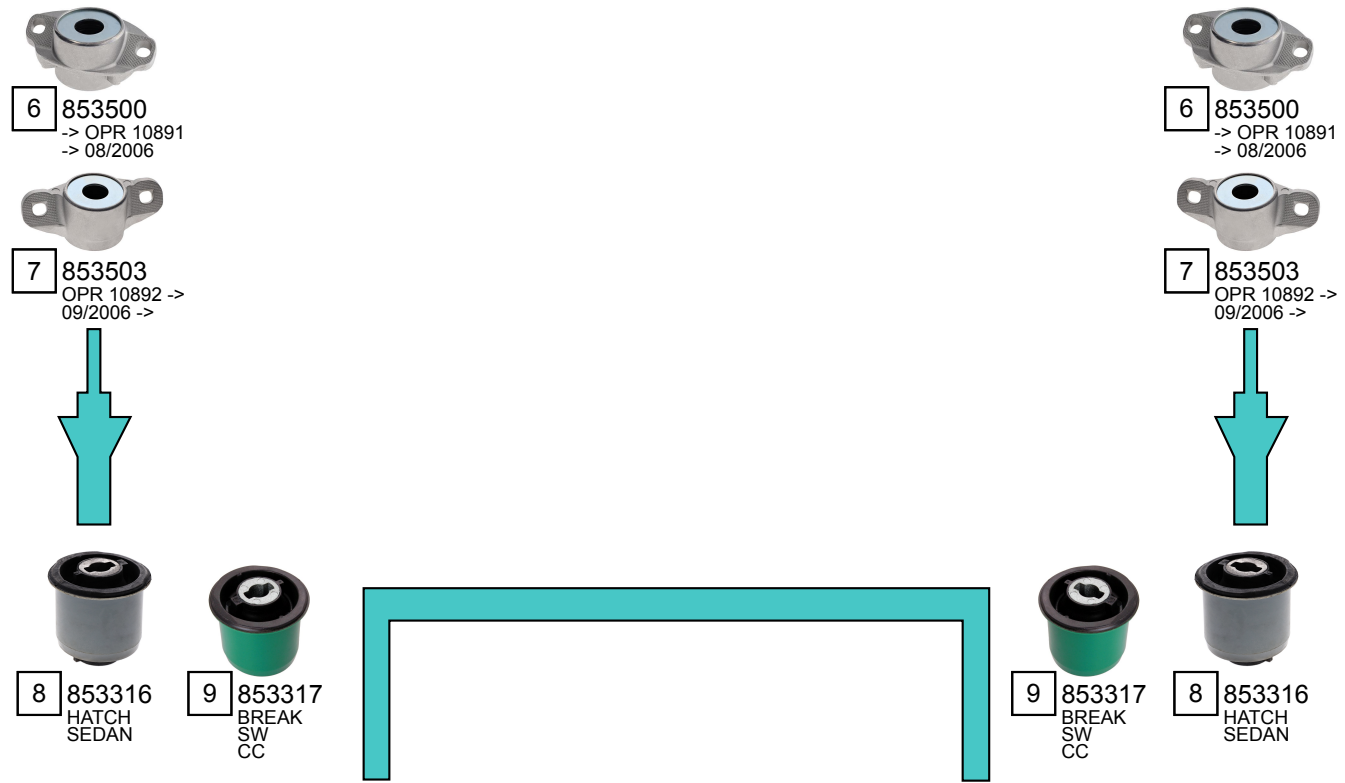

307 (3A/C)
307 BREAK (3E) / SW (3H)
307 CC (3B)

09/2001 - 12/2012
03/2002 - 12/2009
10/2003 - 04/2009

Ref.	Sidem Ref.	Description	OE-number	Measures	Ref.	Sidem Ref.	Description	OE-number	Measures
1	53270	TCA left wobj	3520 S2	c:15.2	6	853500	strut mount	5142 32	di:10.1 do:63 L:50
2	53271	TCA right wobj	3521 P3	c:15.2	7	853503	strut mount	5142 45	di:10.2 L:51
3	53585	ball joint	3640 68	c:15.7	8	853316	mounting axle body	5131 A4	di:16.7 do:71.5
4	853630	silentblock for TCA	3523 91	di:14.1 do:55.2	9	853317	mounting axle body	5131 A5	di:16.7 do:72.5
5	853631	silentblock for TCA	3523 92	di:14.2 do:55.3					