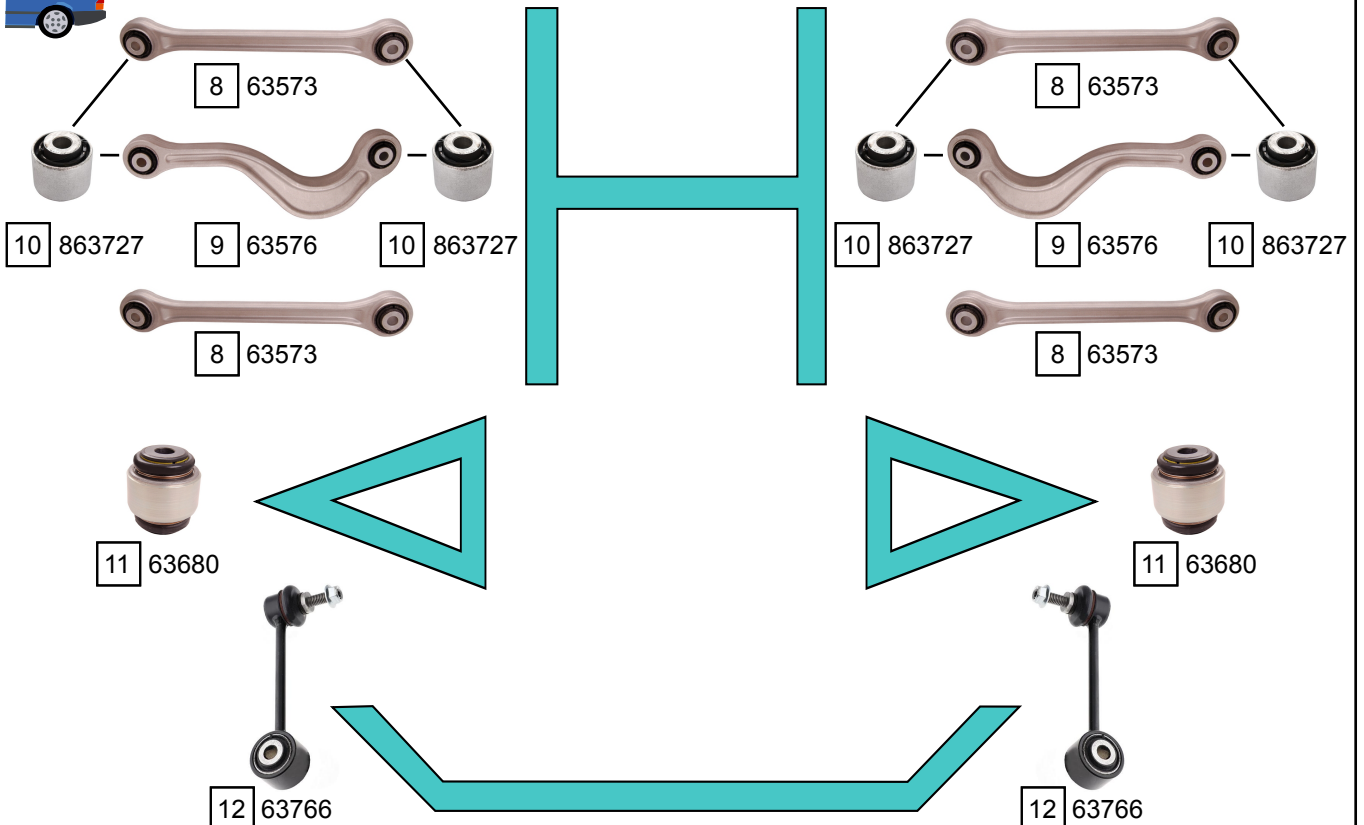

PANAMERA (970)

09/2009 - 10/2016

MJ 2014 ->  
UPPER

LOWER

Ref.	Sidem Ref.	Description	OE-number	Measures	Ref.	Sidem Ref.	Description	OE-number	Measures
1	63151	TCA	970 341 051 23	c:15	7	863658	silentblock for TCA	970 341 241 22	di:12.2 do:46
2	863659	silentblock for TCA	Part of	di:10.2 do:44.1	8	63573	track rod	970 331 043 00	L:300
3	63158	TCA left wbj	970 341 053 24	c:20.5	9	63576	track rod	970 331 047 00	L:300
4	63159	TCA right wbj	970 341 054 24	c:20.5	10	863727	silentblock for TCA	Part of	di:12 do:40.2
5	863652	silentblock for TCA	970 341 243 01	di:12 do:46	11	63680	ball joint rear	9J1 501 341	di:12.1 do:47
6	837625	silentblock for TCA	970 341 245 21	di:12.1 do:74.8	12	63766	stabilizer link	970 333 069 05	L:150