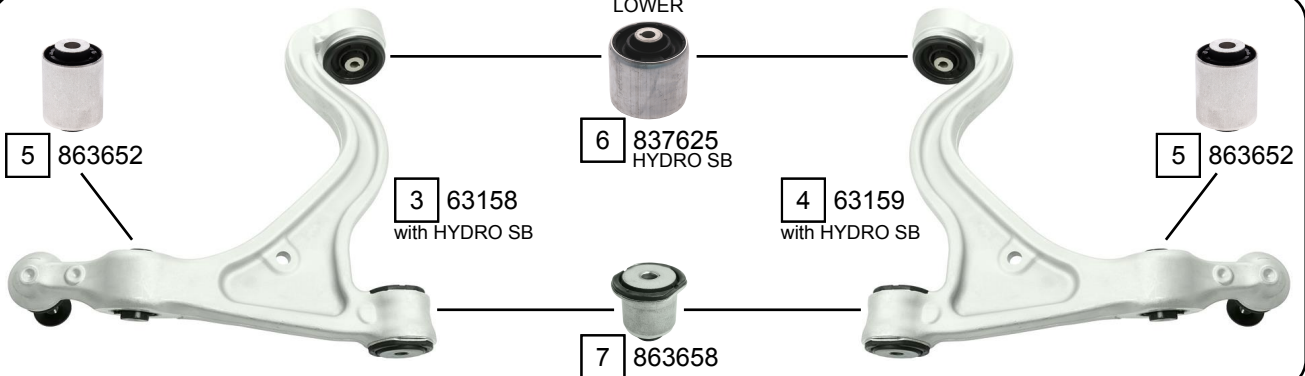

PANAMERA (970)

09/2009 - 10/2016

MJ 2014 ->  
UPPER

LOWER

Ref.	Sidem Ref.	Description	OE-number	Measures	Ref.	Sidem Ref.	Description	OE-number	Measures
1	63151	TCA	970 341 051 23	c:15	7	863658	silentblock for TCA	970 341 241 22	di:12.2 do:46
2	863659	silentblock for TCA	Part of	di:10.2 do:44.1	8	63573	track rod	970 331 043 00	L:300
3	63158	TCA left wbj	970 341 053 24	c:20.5	9	63576	track rod	970 331 047 00	L:300
4	63159	TCA right wbj	970 341 054 24	c:20.5	10	863727	silentblock for TCA	Part of	di:12 do:40.2
5	863652	silentblock for TCA	970 341 243 01	di:12 do:46	11	63680	ball joint rear	9J1 501 341	di:12.1 do:47
6	837625	silentblock for TCA	970 341 245 21	di:12.1 do:74.8	12	63766	stabilizer link	970 333 069 05	L:150