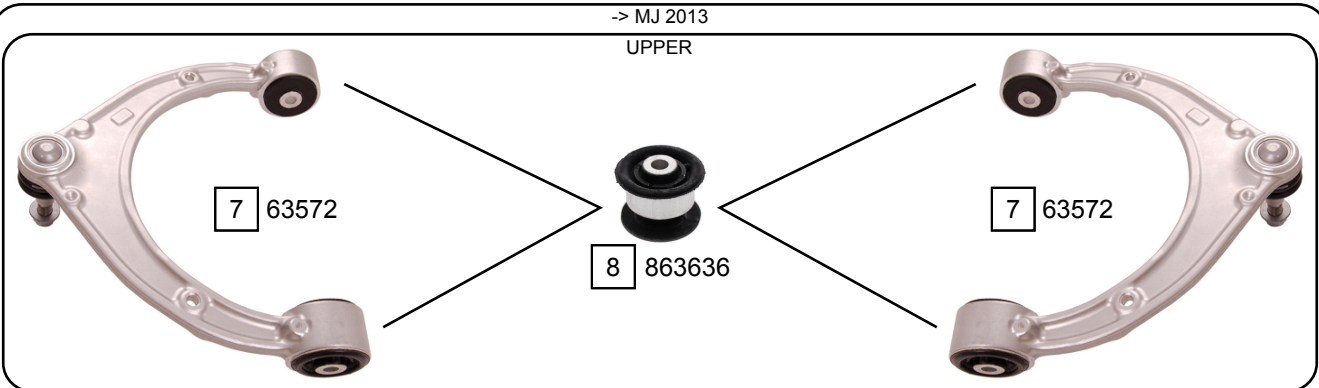

PANAMERA (970)

09/2009 - 10/2016

Ref.	Sidem Ref.	Description	OE-number	Measures	Ref.	Sidem Ref.	Description	OE-number	Measures
1	63764	stabilizer link	970 343 069 03	L:160	8	863636	silentblock for TCA	Part of	di:10.2 do:40
2	63765	stabilizer link	970 343 069 23	L:157	9	863652	silentblock for TCA	970 341 243 01	di:12 do:46
3	363.033	steering rack gaiter	970 347 191 00	D:64 d:14 L:203	10	863654	silentblock for TCA	970 341 245 02	di:12 do:72
4	63630	tie rod end left	970 347 131 01	c:16.8 th:FM14X1.5R	11	863653	silentblock for TCA	970 341 251 01	di:12.1 do:40.1
5	63631	tie rod end right	970 347 132 01	c:16.8 th:FM14X1.5R	12	63574	TCA left wbj	970 341 053 04	c:20.5
6	63615	axial joint	970 347 133 00	th:MM16X1.5R L:189	13	63575	TCA right wbj	970 341 054 04	c:20.5
7	63572	TCA wbj	970 341 051 10	c:15	14	863664 KIT	silentblock kit	970 341 245 02 S1	