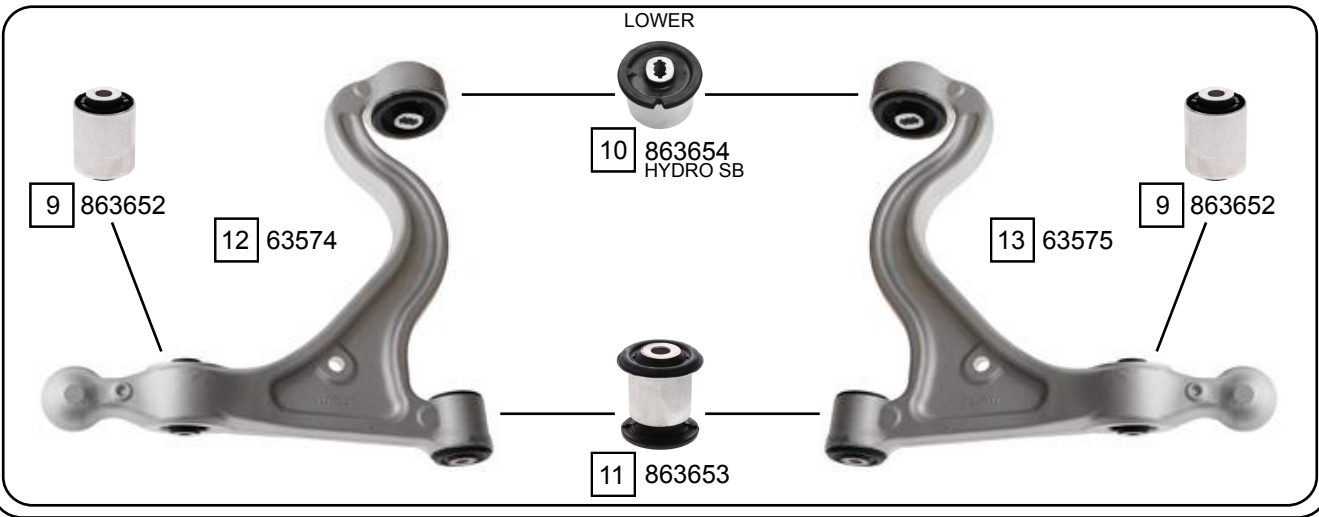

PANAMERA (970)

09/2009 - 10/2016

Ref.	Sidem Ref.	Description	OE-number	Measures	Ref.	Sidem Ref.	Description	OE-number	Measures
1	63764	stabilizer link	970 343 069 03	L:160	8	863636	silentblock for TCA	Part of	di:10.2 do:40
2	63765	stabilizer link	970 343 069 23	L:157	9	863652	silentblock for TCA	970 341 243 01	di:12 do:46
3	363.033	steering rack gaiter	970 347 191 00	D:64 d:14 L:203	10	863654	silentblock for TCA	970 341 245 02	di:12 do:72
4	63630	tie rod end left	970 347 131 01	c:16.8 th:FM14X1.5R	11	863653	silentblock for TCA	970 341 251 01	di:12.1 do:40.1
5	63631	tie rod end right	970 347 132 01	c:16.8 th:FM14X1.5R	12	63574	TCA left wbj	970 341 053 04	c:20.5
6	63615	axial joint	970 347 133 00	th:MM16X1.5R L:189	13	63575	TCA right wbj	970 341 054 04	c:20.5
7	63572	TCA wbj	970 341 051 10	c:15	14	863664 KIT	silentblock kit	970 341 245 02 S1	