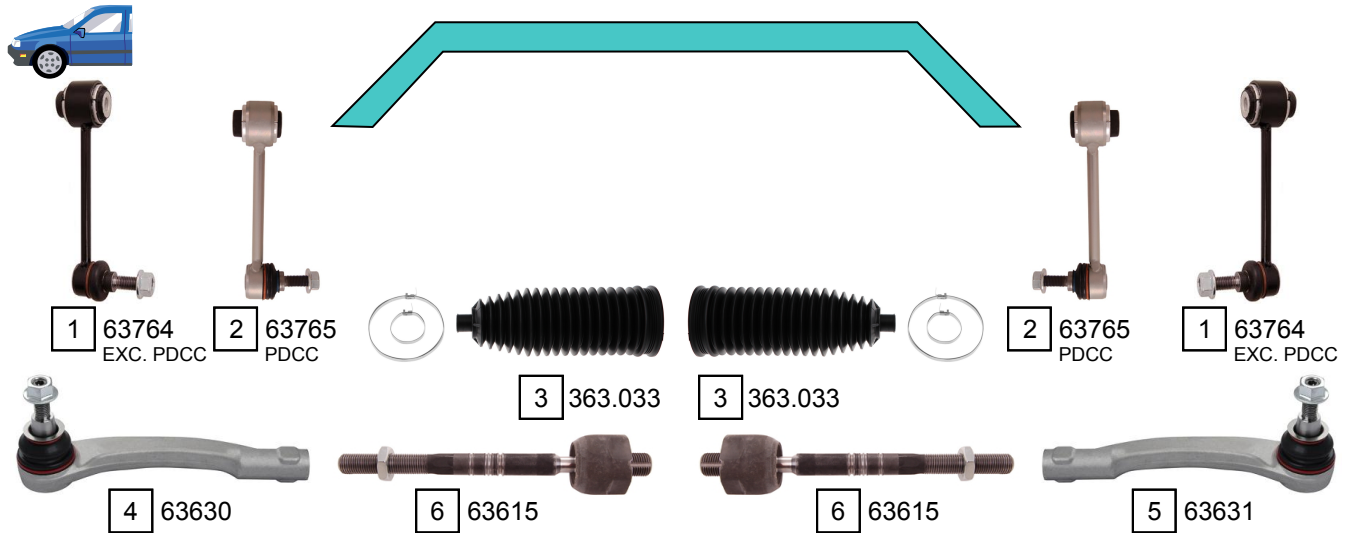

PANAMERA (970)

09/2009 - 10/2016

Ref.	Sidem Ref.	Description	OE-number	Measures	Ref.	Sidem Ref.	Description	OE-number	Measures
1	63764	stabilizer link	970 343 069 03	L:160	8	863636	silentblock for TCA	Part of	di:10.2 do:40
2	63765	stabilizer link	970 343 069 23	L:157	9	863652	silentblock for TCA	970 341 243 01	di:12 do:46
3	363.033	steering rack gaiter	970 347 191 00	D:64 d:14 L:203	10	863654	silentblock for TCA	970 341 245 02	di:12 do:72
4	63630	tie rod end left	970 347 131 01	c:16.8 th:FM14X1.5R	11	863653	silentblock for TCA	970 341 251 01	di:12.1 do:40.1
5	63631	tie rod end right	970 347 132 01	c:16.8 th:FM14X1.5R	12	63574	TCA left wbj	970 341 053 04	c:20.5
6	63615	axial joint	970 347 133 00	th:MM16X1.5R L:189	13	63575	TCA right wbj	970 341 054 04	c:20.5
7	63572	TCA wbj	970 341 051 10	c:15	14	863664 KIT	silentblock kit	970 341 245 02 S1	