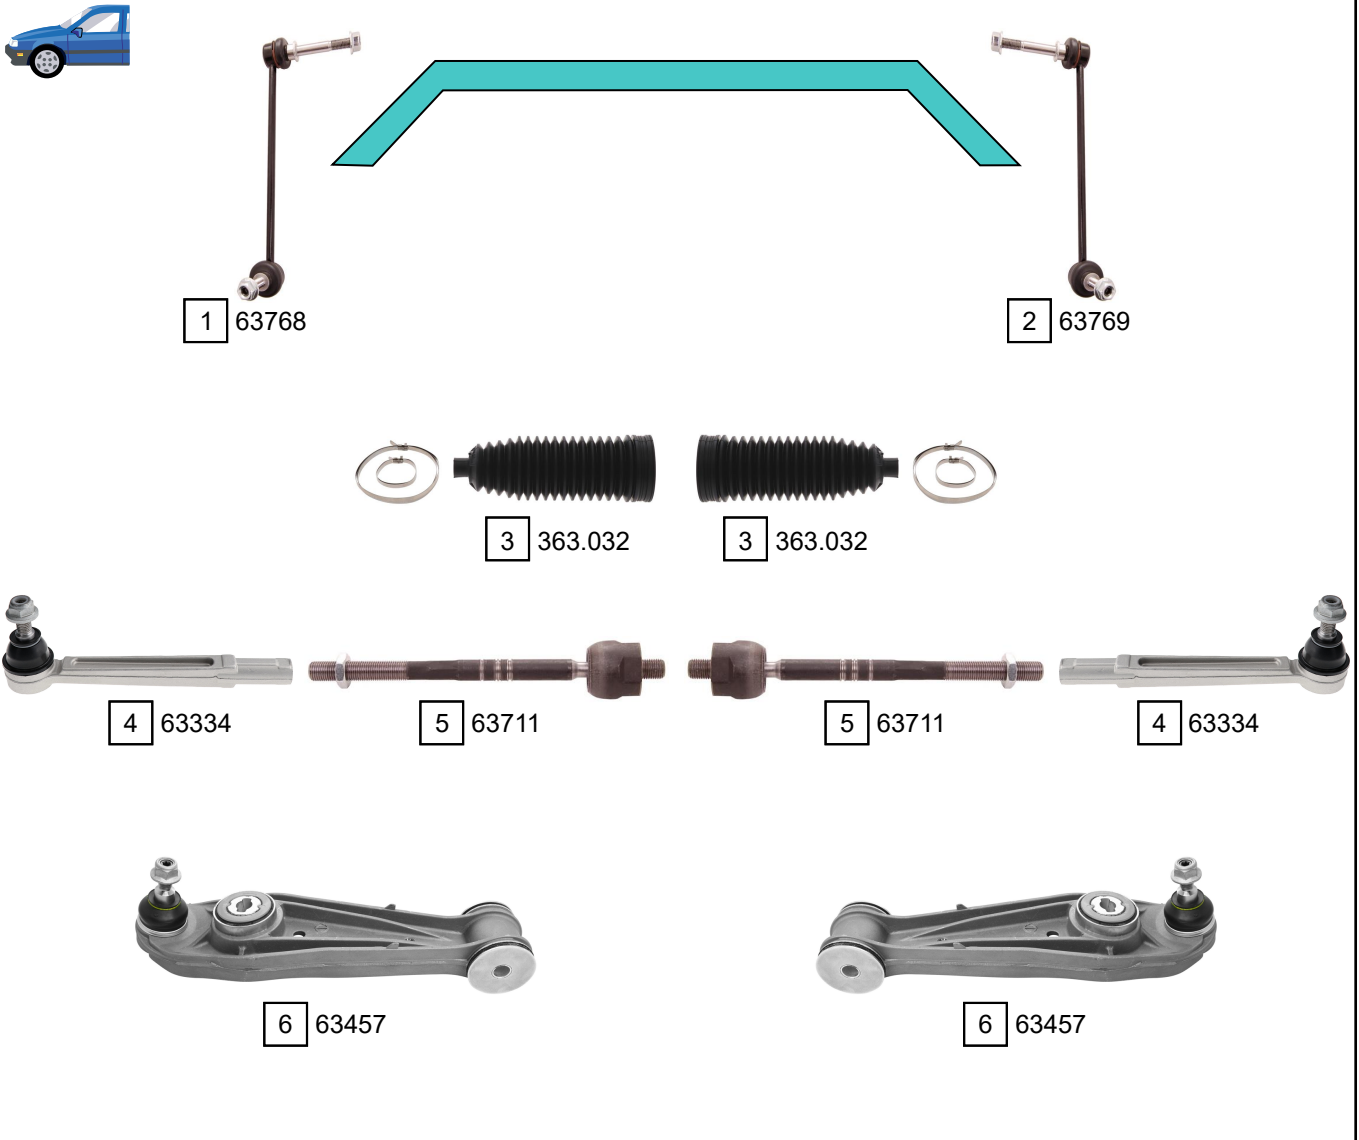

911 (991)  
911 CONVERTIBLE (991)  
911 TARGA (991)

12/2011 - 12/2020  
03/2012 - 05/2020  
05/2014 - 12/2019

Ref.	Sidem Ref.	Description	OE-number	Measures	Ref.	Sidem Ref.	Description	OE-number	Measures
1	63768	stabiliser link left	991 343 069 02	L:260	5	63711	axial joint	991 347 322 00	th:MM14X1.5R L:227
2	63769	stabiliser link right	991 343 070 02	L:260	6	63457	TCA wbj	991 341 053 05	c:16.9
3	363.032	steering rack gaiter	991 347 191 01	D:56 d:14 L:184	7	63860	stabiliser link	991 333 071 02	L:235
4	63334	tie rod end	991 347 131 00	c:15 th:FM14X1.5R					