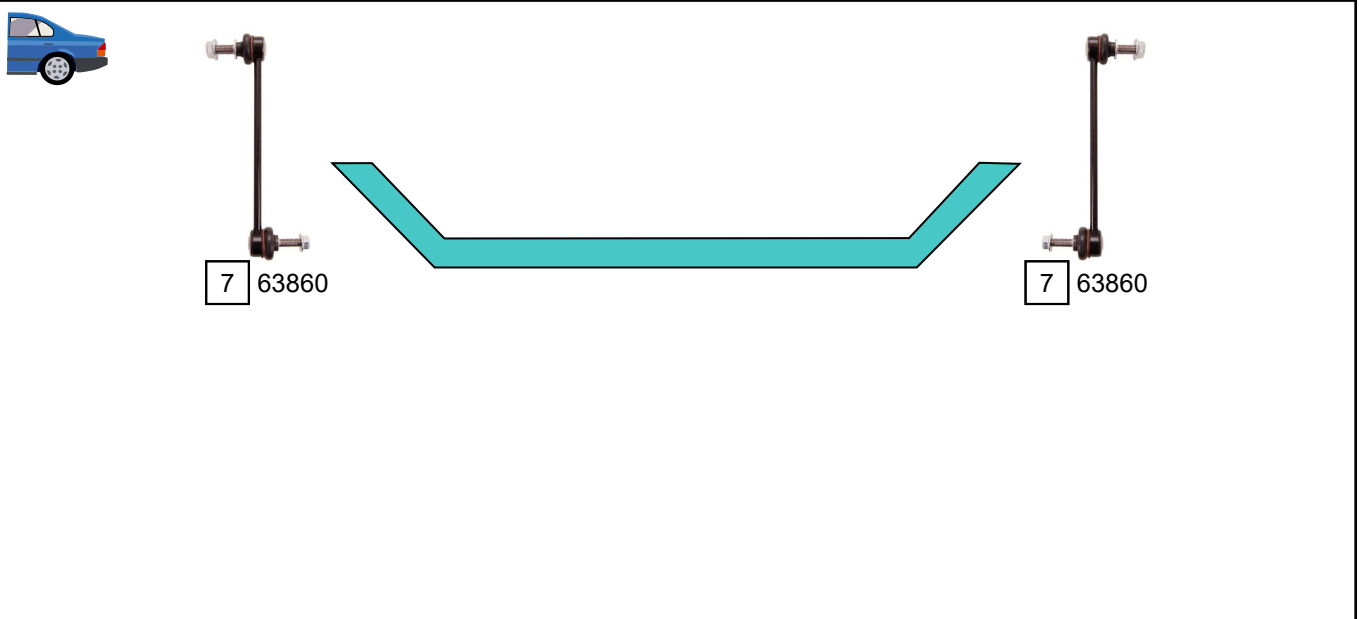

911 (991)  
911 CONVERTIBLE (991)  
911 TARGA (991)

12/2011 - 12/2020  
03/2012 - 05/2020  
05/2014 - 12/2019

Ref.	Sidem Ref.	Description	OE-number	Measures	Ref.	Sidem Ref.	Description	OE-number	Measures
1	63768	stabiliser link left	991 343 069 02	L:260	5	63711	axial joint	991 347 322 00	th:MM14X1.5R L:227
2	63769	stabiliser link right	991 343 070 02	L:260	6	63457	TCA wbj	991 341 053 05	c:16.9
3	363.032	steering rack gaiter	991 347 191 01	D:56 d:14 L:184	7	63860	stabiliser link	991 333 071 02	L:235
4	63334	tie rod end	991 347 131 00	c:15 th:FM14X1.5R					