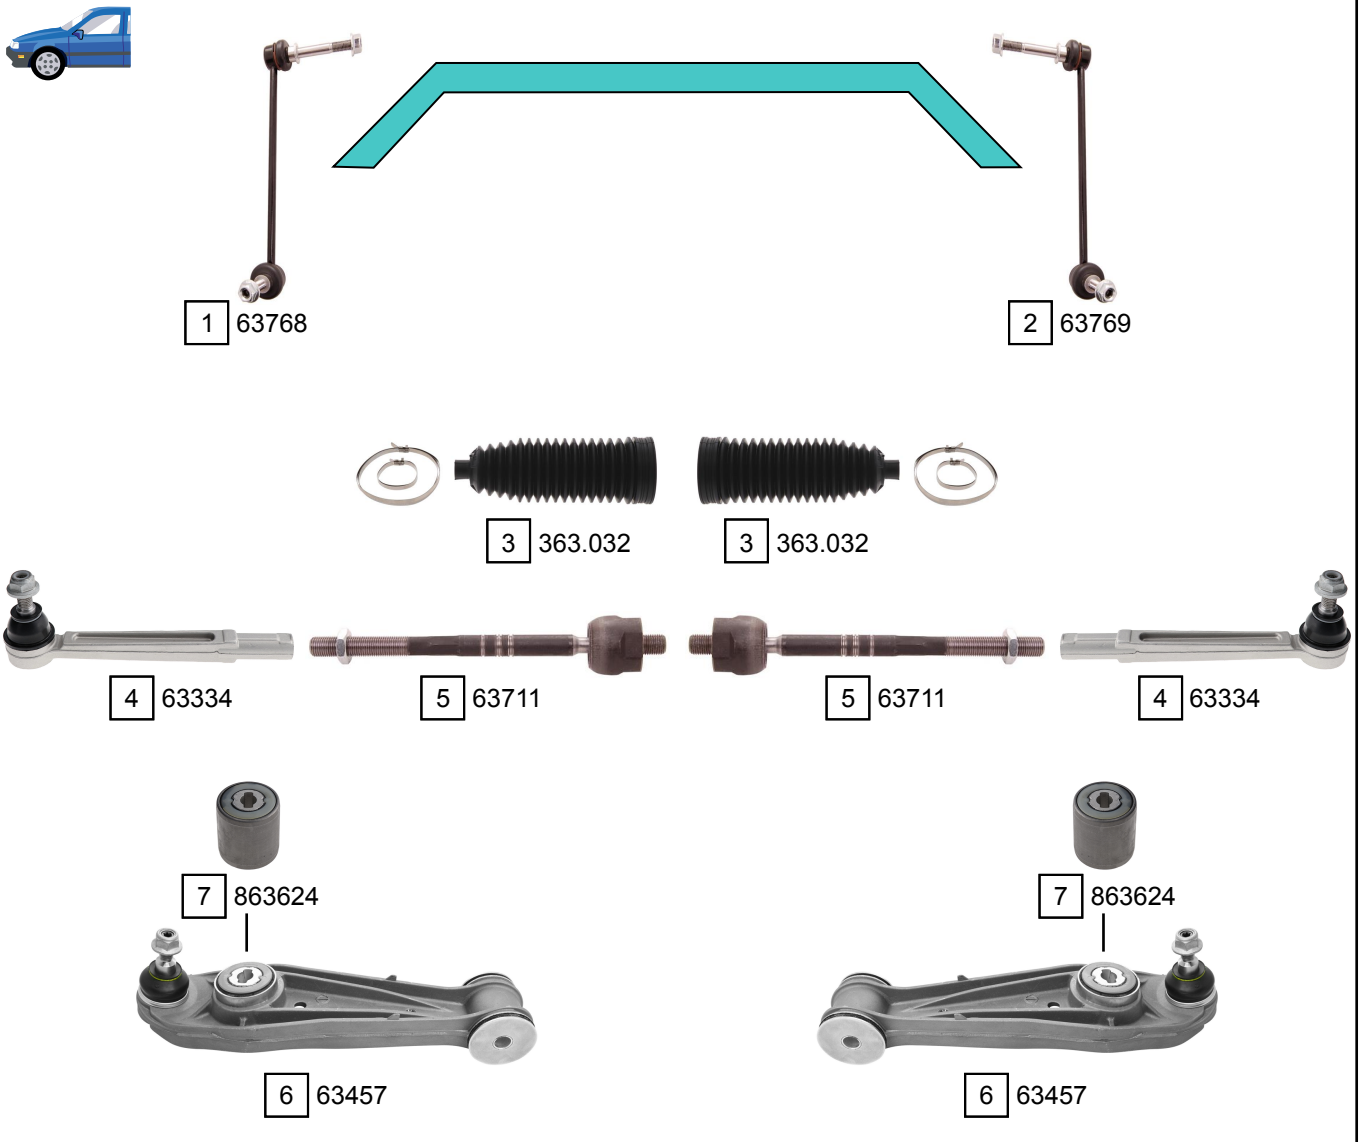

911 (991)
911 CONVERTIBLE (991)
911 TARGA (991)

12/2011 - 12/2020
03/2012 - 05/2020
05/2014 - 12/2019

Ref.	Sidem Ref.	Description	OE-number	Measures	Ref.	Sidem Ref.	Description	OE-number	Measures
1	63768	stabilizer link left	991 343 069 02	L:260	5	63711	axial joint	991 347 322 00	th:MM14X1.5R L:227
2	63769	stabilizer link right	991 343 070 02	L:260	6	63457	TCA wbj	991 341 053 05	c:16.9
3	363.032	steering rack gaiter	991 347 191 01	D:56 d:14 L:184	7	863624	silentblock for TCA	Part of	di:14.1 do:55.2
4	63334	tie rod end	991 347 131 00	c:15 th:FM14X1.5R	8	63860	stabilizer link	991 333 071 02	L:235