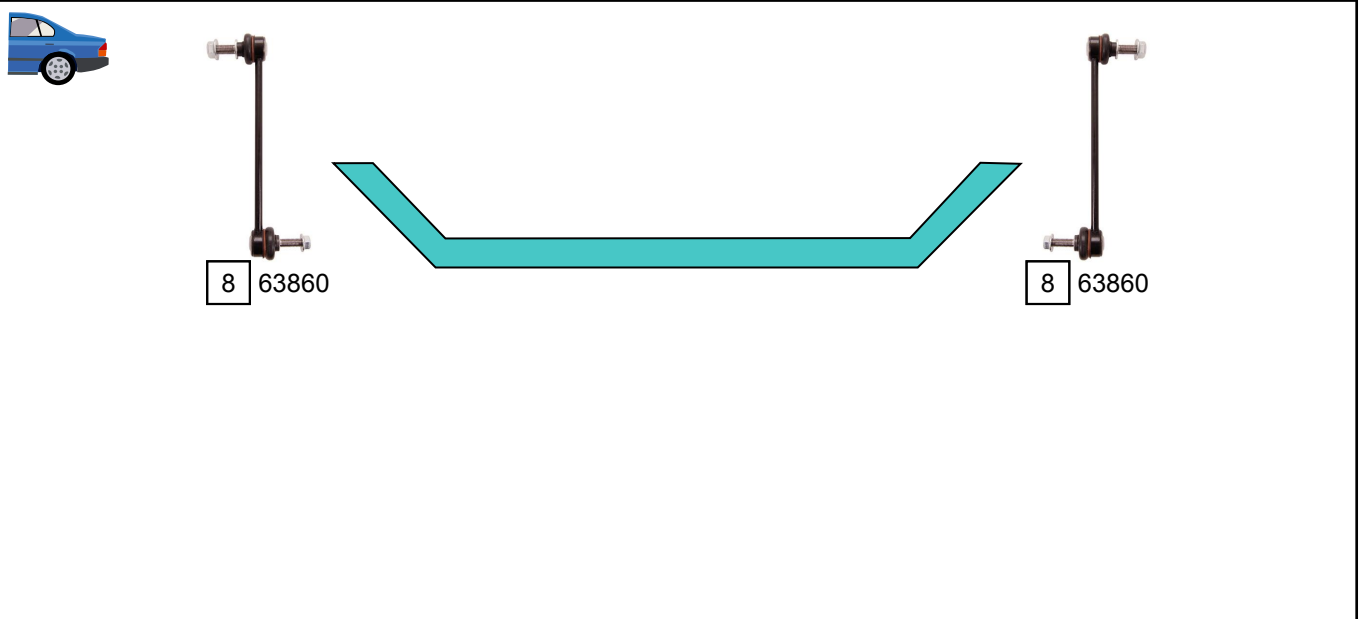

911 (991)
911 CONVERTIBLE (991)
911 TARGA (991)

12/2011 - 12/2020
03/2012 - 05/2020
05/2014 - 12/2019

Ref.	Sidem Ref.	Description	OE-number	Measures	Ref.	Sidem Ref.	Description	OE-number	Measures
1	63768	stabilizer link left	991 343 069 02	L:260	5	63711	axial joint	991 347 322 00	th:MM14X1.5R L:227
2	63769	stabilizer link right	991 343 070 02	L:260	6	63457	TCA wbj	991 341 053 05	c:16.9
3	363.032	steering rack gaiter	991 347 191 01	D:56 d:14 L:184	7	863624	silentblock for TCA	Part of	di:14.1 do:55.2
4	63334	tie rod end	991 347 131 00	c:15 th:FM14X1.5R	8	63860	stabilizer link	991 333 071 02	L:235