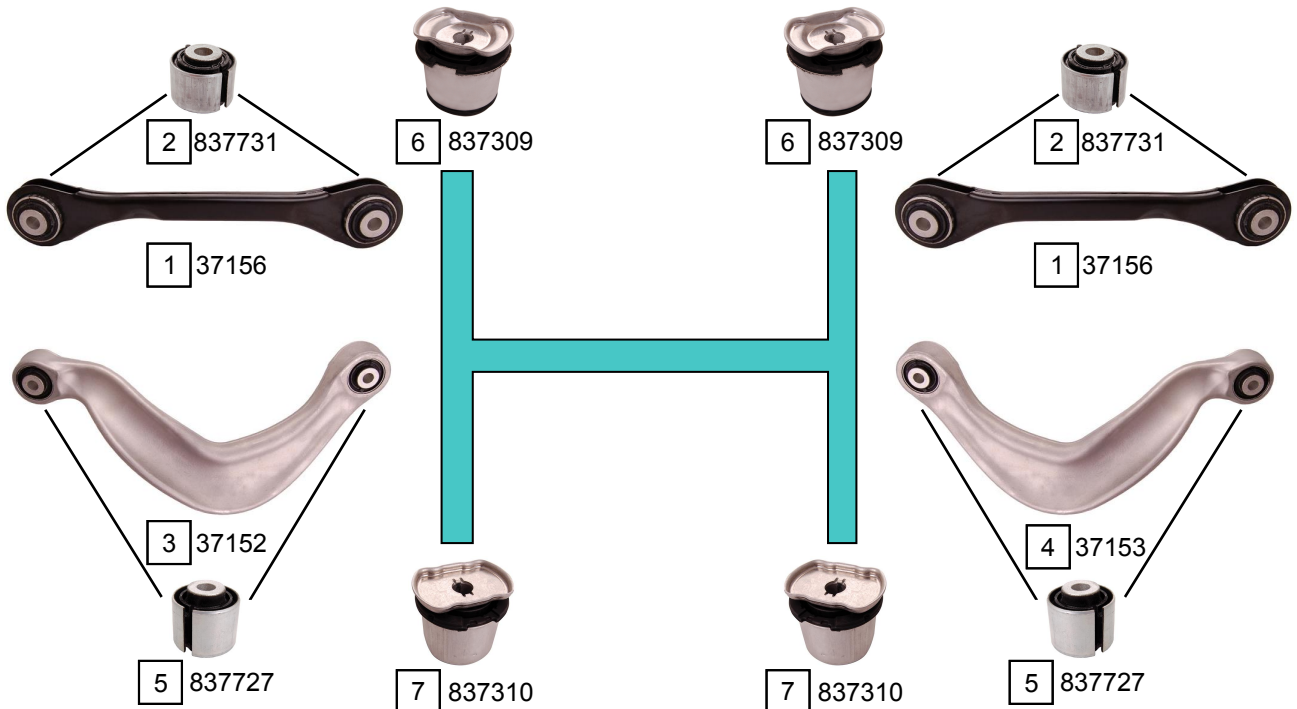

MACAN (95B)

02/2014 ->

8 837506  
Standard Chassis

8 837506  
Standard Chassis

Ref.	Sidem Ref.	Description	OE-number	Measures	Ref.	Sidem Ref.	Description	OE-number	Measures
1	37156	track rod	8K0 501 529 L	L:283	6	837309	mounting axle body	8R0 505 145 K	di:19.5 do:80
2	837731	silentblock for TCA	Part of	di:12 do:44	7	837310	mounting axle body	8R0 505 145 A	di:20 do:80
3	37152	TCA left	8K0 505 323 H	L:362	8	837506	strut mount	8K0 513 353 E	di:10.6 do:73.5 L:76.2
4	37153	TCA right	8K0 505 324 H	L:362	9	37066	stabiliser link rear axle	95B 505 465	L:60
5	837727	silentblock for TCA	Part of	di:12 do:44.2	10	863912	stabiliser mounting	95B 511 035	di:23