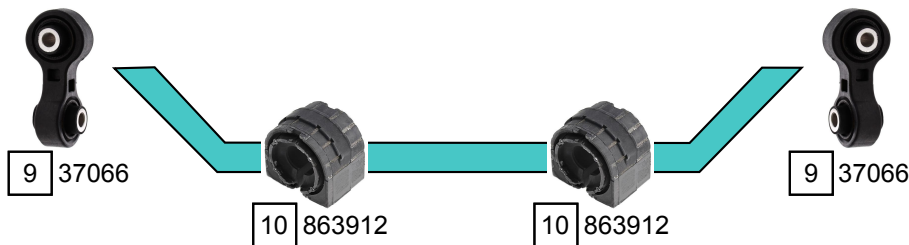

MACAN (95B)

02/2014 ->

8 837506  
Standard Chassis

8 837506  
Standard Chassis

Ref.	Sidem Ref.	Description	OE-number	Measures	Ref.	Sidem Ref.	Description	OE-number	Measures
1	37156	track rod	8K0 501 529 L	L:283	6	837309	mounting axle body	8R0 505 145 K	di:19.5 do:80
2	837731	silentblock for TCA	Part of	di:12 do:44	7	837310	mounting axle body	8R0 505 145 A	di:20 do:80
3	37152	TCA left	8K0 505 323 H	L:362	8	837506	strut mount	8K0 513 353 E	di:10.6 do:73.5 L:76.2
4	37153	TCA right	8K0 505 324 H	L:362	9	37066	stabiliser link rear axle	95B 505 465	L:60
5	837727	silentblock for TCA	Part of	di:12 do:44.2	10	863912	stabiliser mounting	95B 511 035	di:23