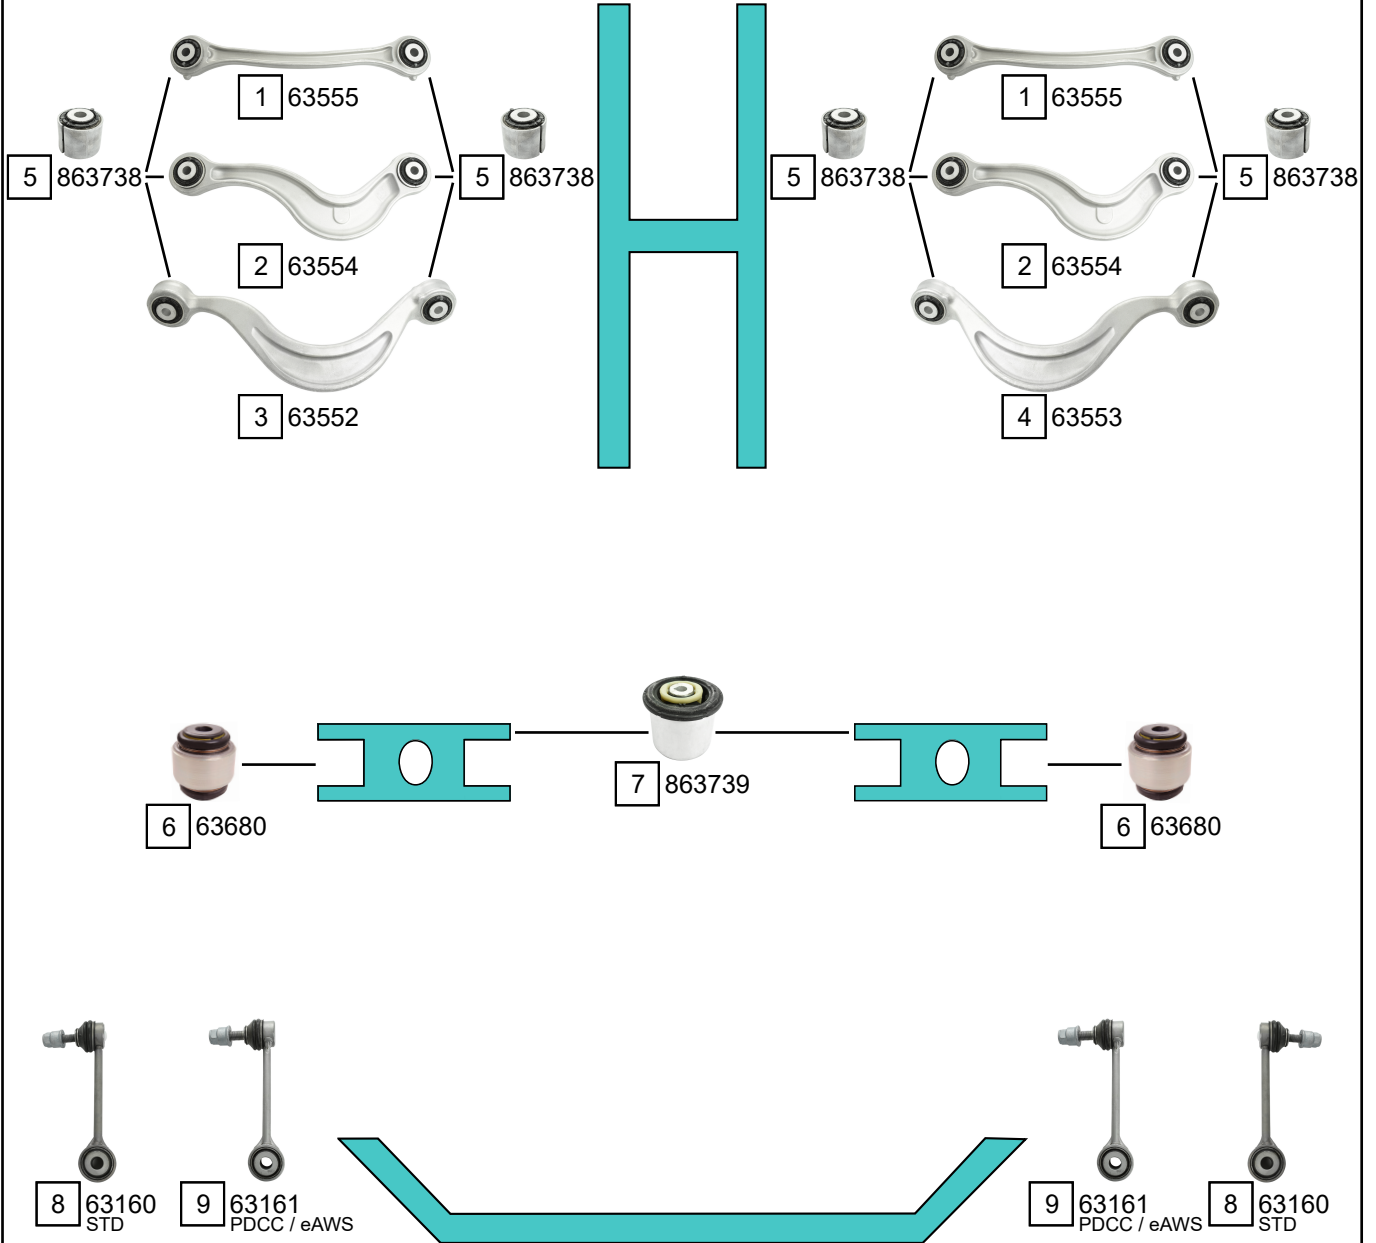

TAYCAN (Y1A)
TAYCAN CROSS TURISMO (Y1B)
TAYCAN SPORT TURISMO (Y1C)

05/2019 ->
05/2020 ->
08/2021 ->

Ref.	Sidem Ref.	Description	OE-number	Measures	Ref.	Sidem Ref.	Description	OE-number	Measures
1	63555	track rod	9J1 501 529	L:318	6	63680	ball joint rear	9J1 501 341	di:12.1 do:47
2	63554	track rod	971 505 323 B	L:314	7	863739	silentblock for TCA	971 505 544	di:12.2 do:74.8
3	63552	track rod left	971 505 397 A	L:360	8	63160	stabiliser link rear	971 511 467 F	L:144
4	63553	track rod right	971 505 398 A	L:360	9	63161	stabiliser link rear	971 511 467 E	L:155
5	863738	silentblock for TCA	Part of	di:12.2 do:44.7					