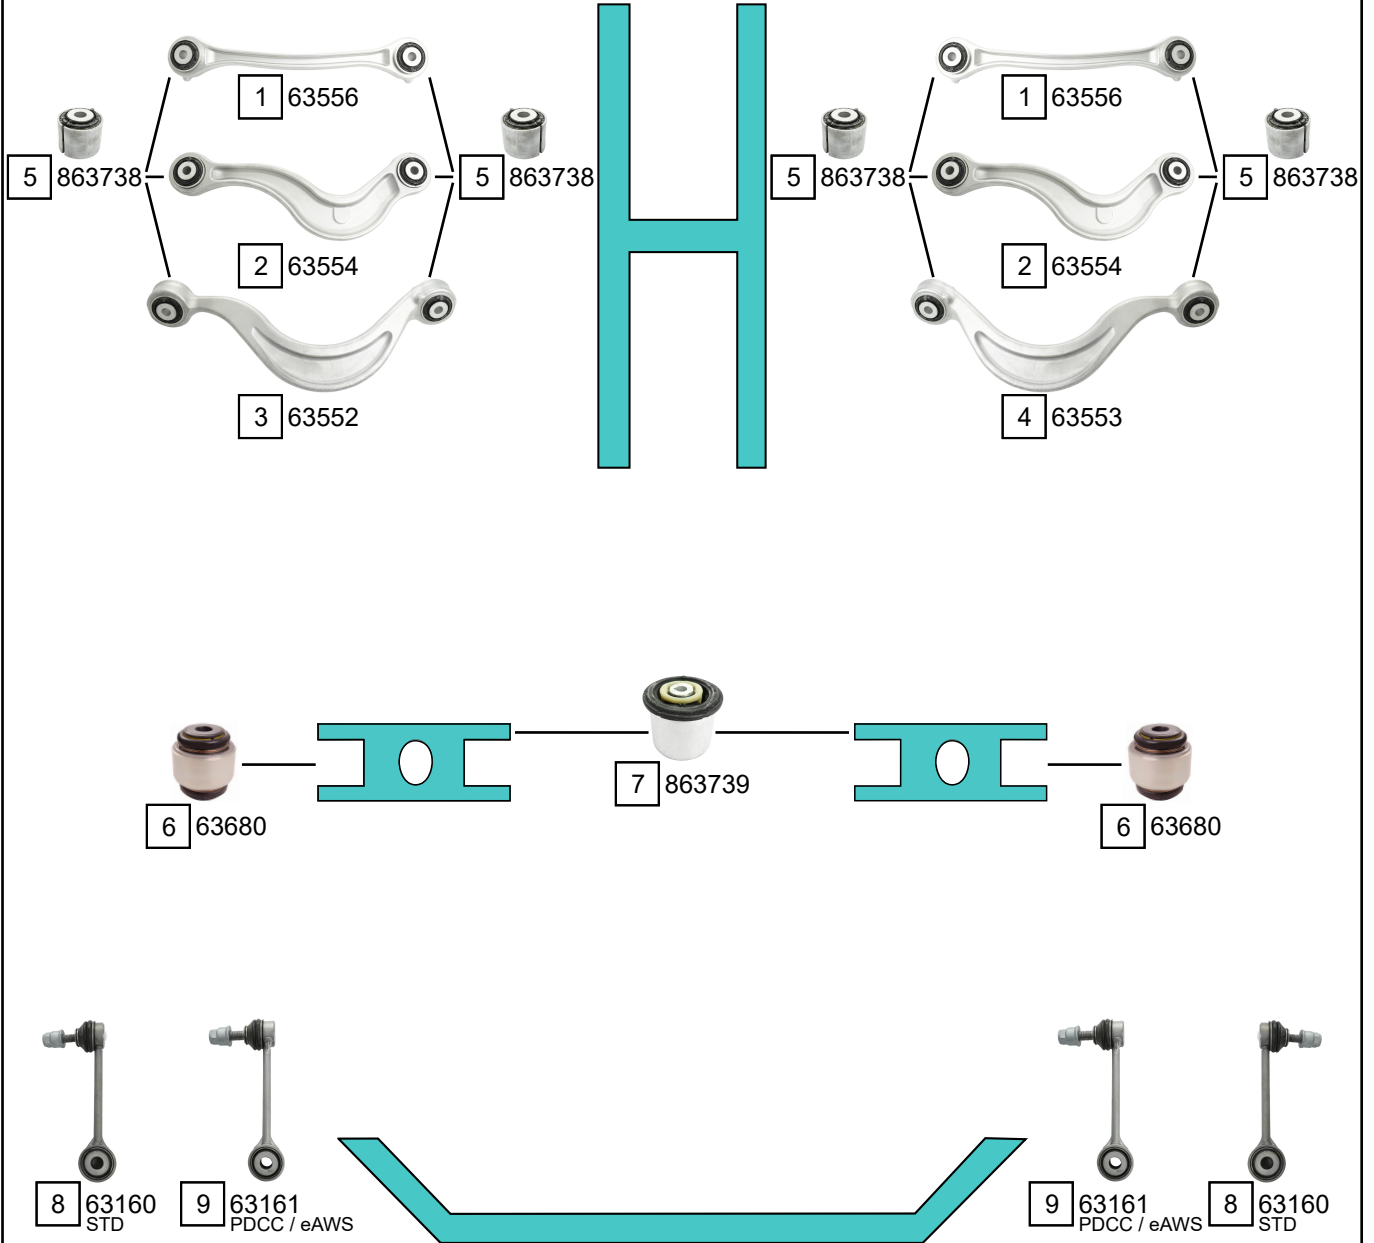

# PORSCHE PANAMERA

PANAMERA (971)  
PANAMERA SPORT TURISMO (971)

05/2016 ->  
05/2017 ->

Ref.	Sidem Ref.	Description	OE-number	Measures	Ref.	Sidem Ref.	Description	OE-number	Measures
1	63556	track rod	971 501 529 B	L:312	6	63680	ball joint rear	9J1 501 341	di:12.1 do:47
2	63554	track rod	971 505 323 B	L:314	7	863739	silentblock for TCA	971 505 544	di:12.2 do:74.8
3	63552	track rod left	971 505 397 A	L:360	8	63160	stabiliser link rear	971 511 467 F	L:144
4	63553	track rod right	971 505 398 A	L:360	9	63161	stabiliser link rear	971 511 467 E	L:155
5	863738	silentblock for TCA	Part of	di:12.2 do:44.7					