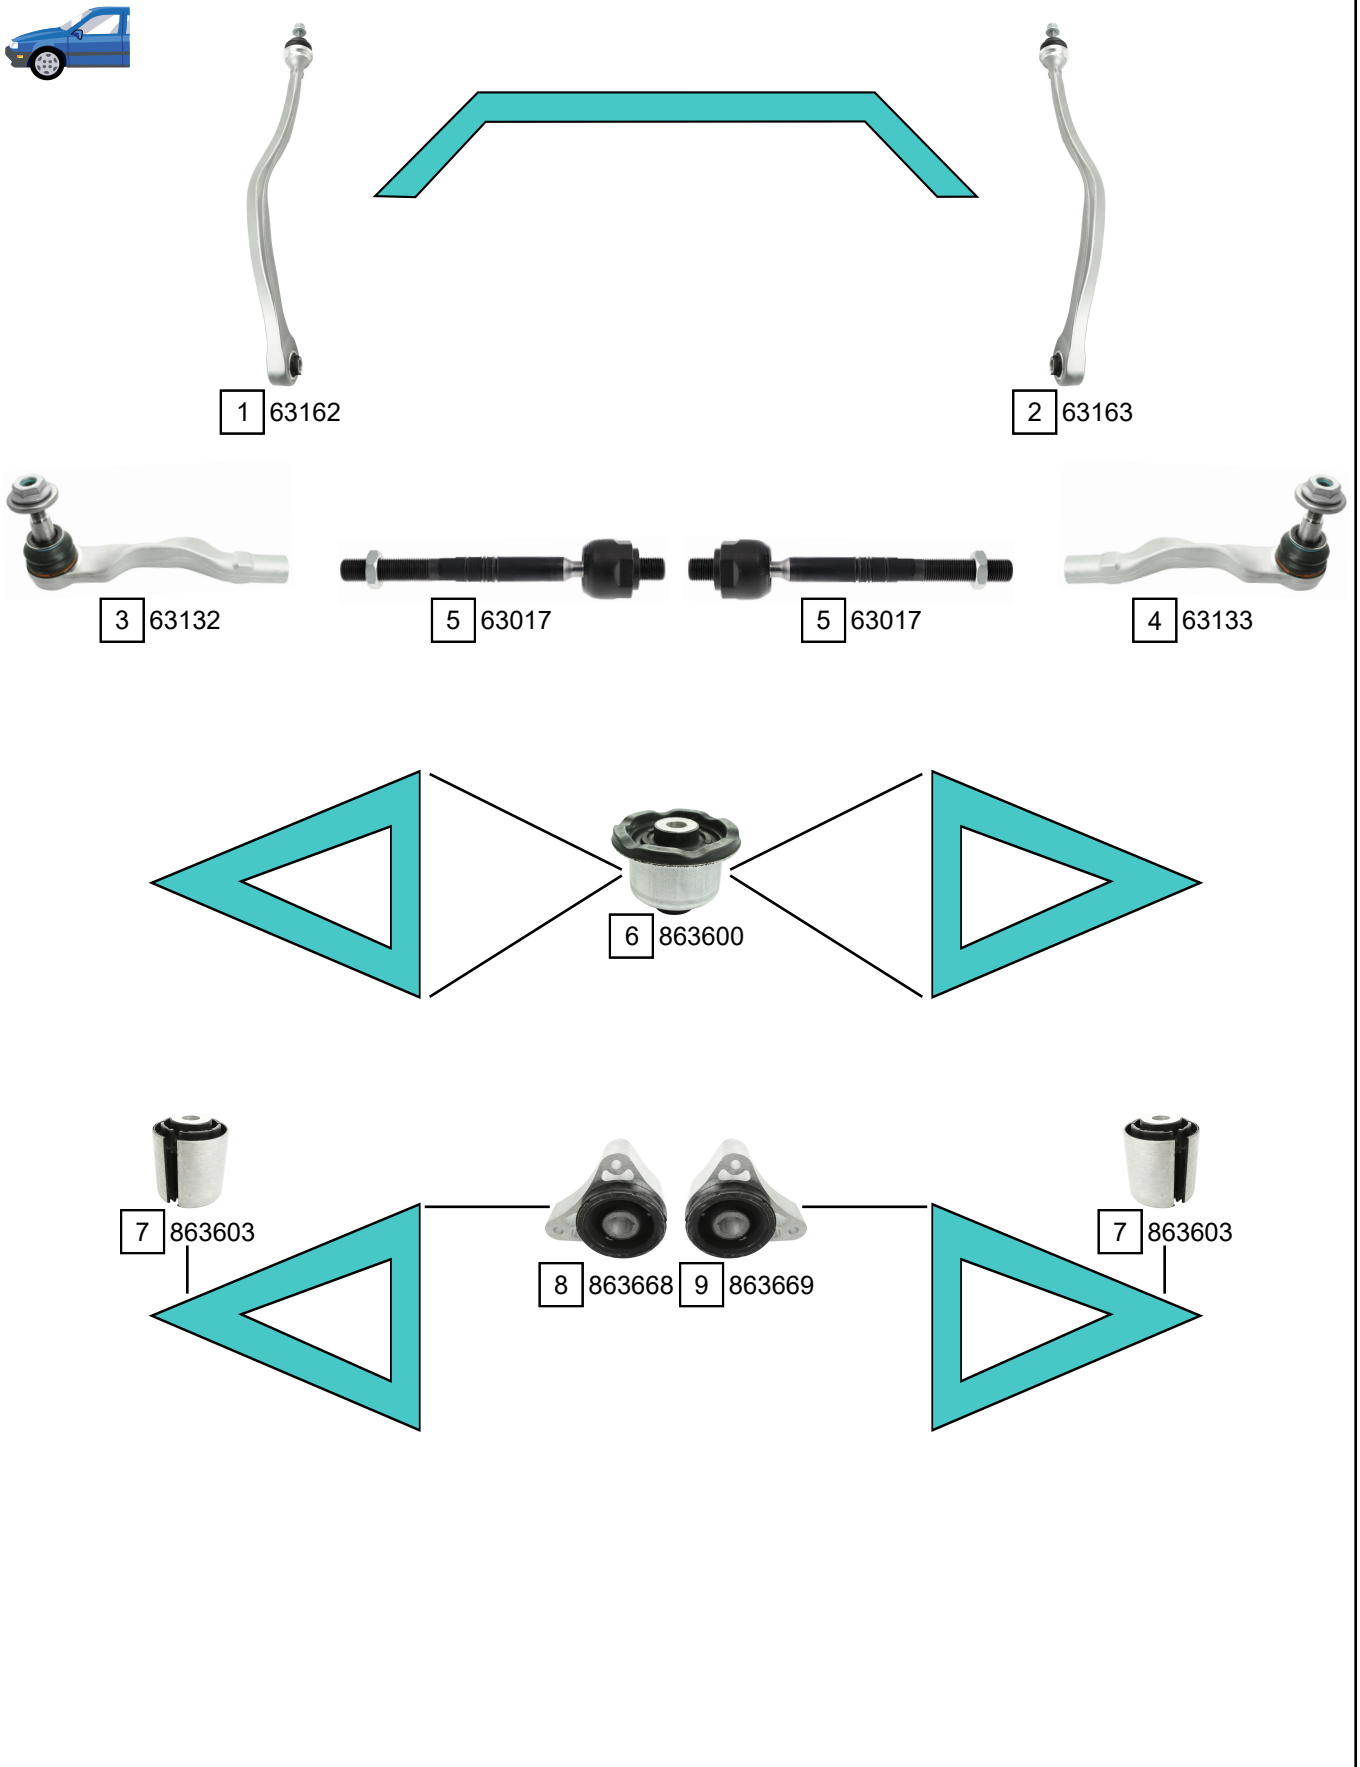

PANAMERA (971)  
PANAMERA SPORT TURISMO (971)

05/2016 ->  
05/2017 ->

Ref.	Sidem Ref.	Description	OE-number	Measures	Ref.	Sidem Ref.	Description	OE-number	Measures
1	63162	stabiliser link left	971 411 317 B	L:440	6	863600	silentblock for TCA	Part of	di:10.2 do:48
2	63163	stabiliser link right	971 411 318 B	L:440	7	863603	silentblock for TCA	971 407 516	di:12.2 do:52.8
3	63132	tie rod end left	971 423 811 B	c:15.5 th:FM16X1.5R	8	863668	silentblock for TCA left	971 407 183 D	di:25.7 do:86
4	63133	tie rod end right	971 423 812 B	c:15.5 th:FM16X1.5R	9	863669	silentblock for TCA right	971 407 182 D	di:25.7 do:86
5	63017	axial joint	971 423 810	th:MM16X1.5R L:195					