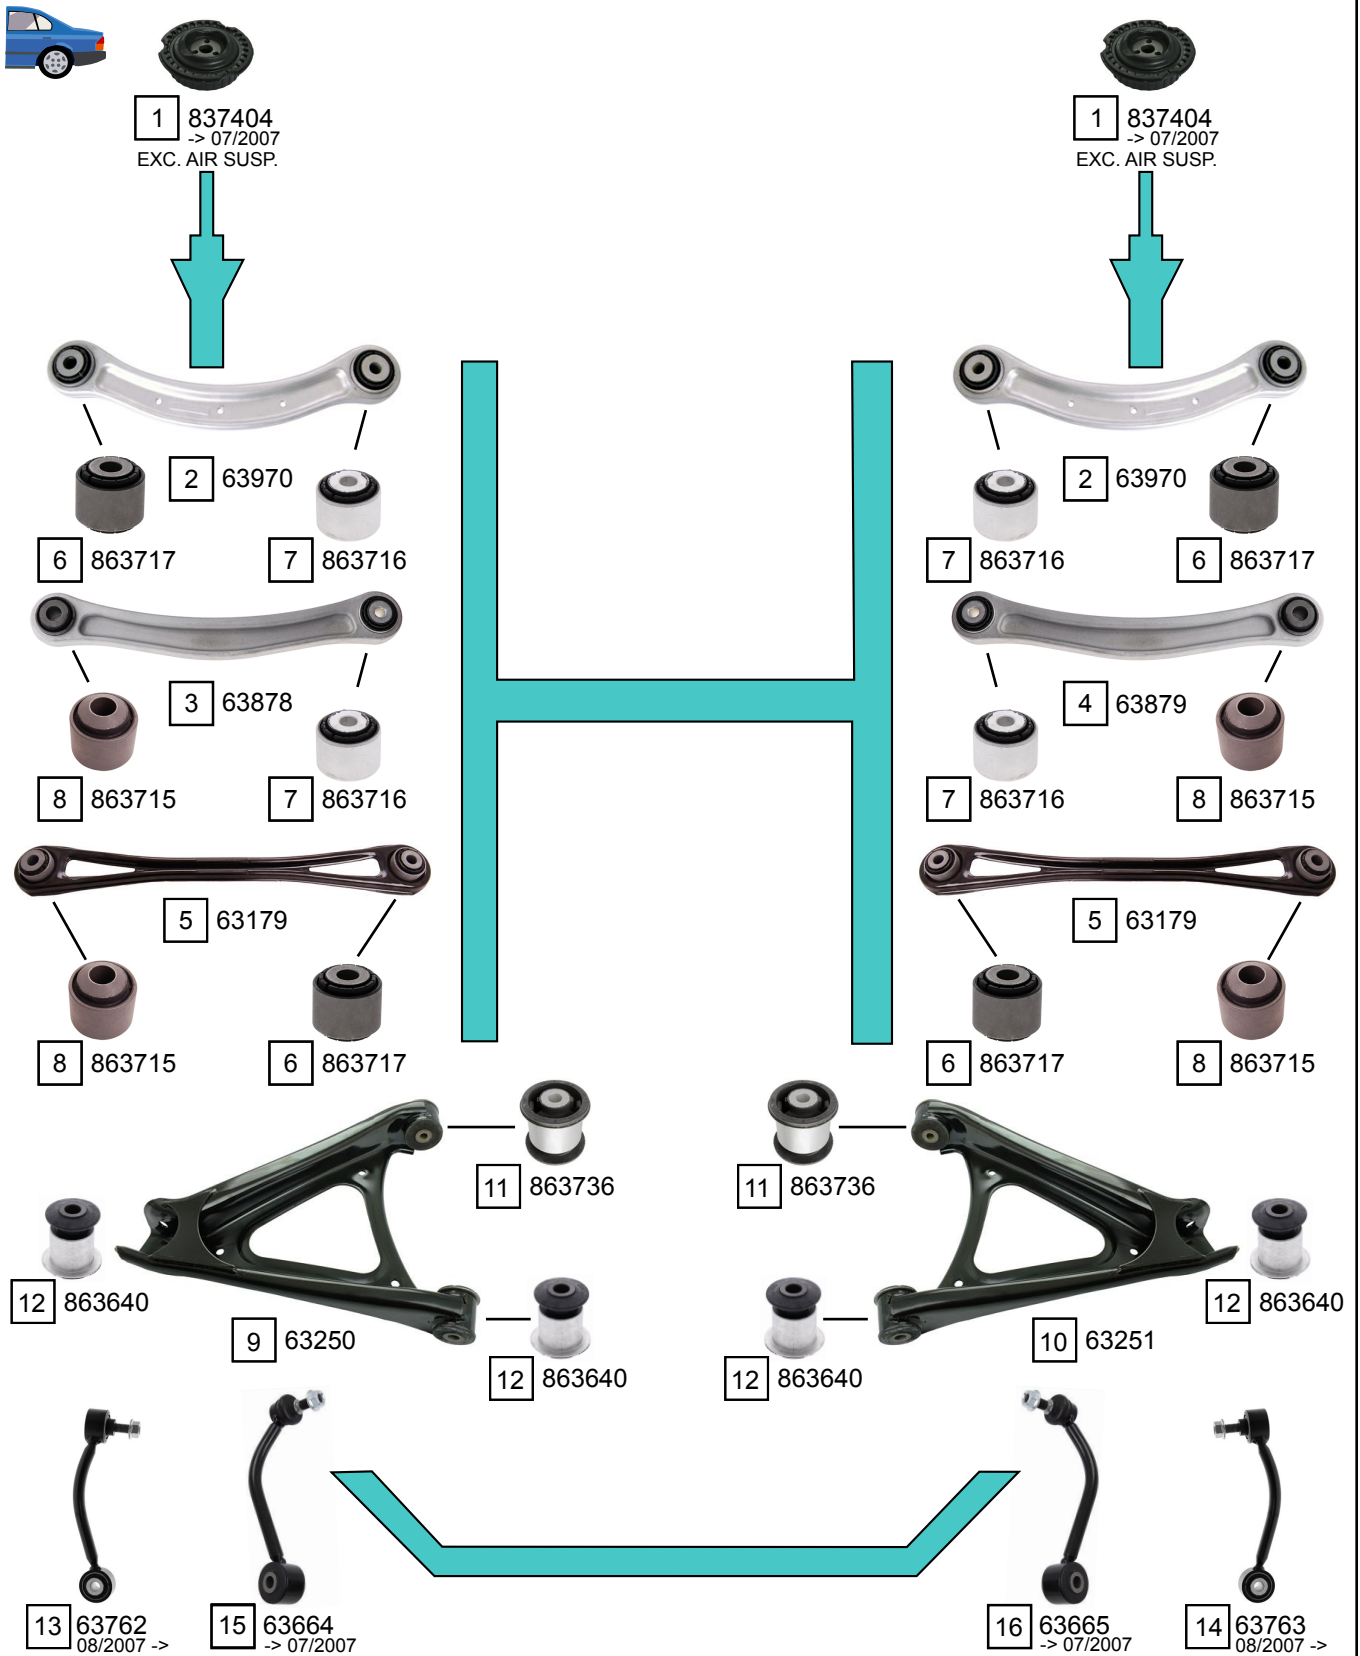

CAYENNE (955,957-9PA)

09/2002 - 09/2010

Ref.	Sidem Ref.	Description	OE-number	Measures	Ref.	Sidem Ref.	Description	OE-number	Measures
1	837404	strut mount	955 343 018 00	di:12.2 L:38	9	63250	TCA left wobj	955 331 017 11	L:424
2	63970	TCA	955 331 047 10	L:300	10	63251	TCA right wobj	955 331 018 11	L:424
3	63878	TCA left	955 331 049 00	L:360	11	863736	silentblock for TCA	Part of	di:14.1 do:60
4	63879	TCA right	955 331 050 00	L:360	12	863640	silentblock for TCA	955 341 588 10	di:14.3 do:40
5	63179	track rod	955 331 045 32	L:500	13	63762	stabilizer link left	955 333 069 21	L:200
6	863717	silentblock for TCA	Part of	di:14.2 do:44.1	14	63763	stabilizer link right	955 333 070 21	L:200
7	863716	silentblock for TCA	Part of	di:12 do:44.4	15	63664	stabilizer link left	955 333 069 11	L:200
8	863715	silentblock for TCA	Part of	di:16 do:44	16	63665	stabilizer link right	955 333 070 11	L:200