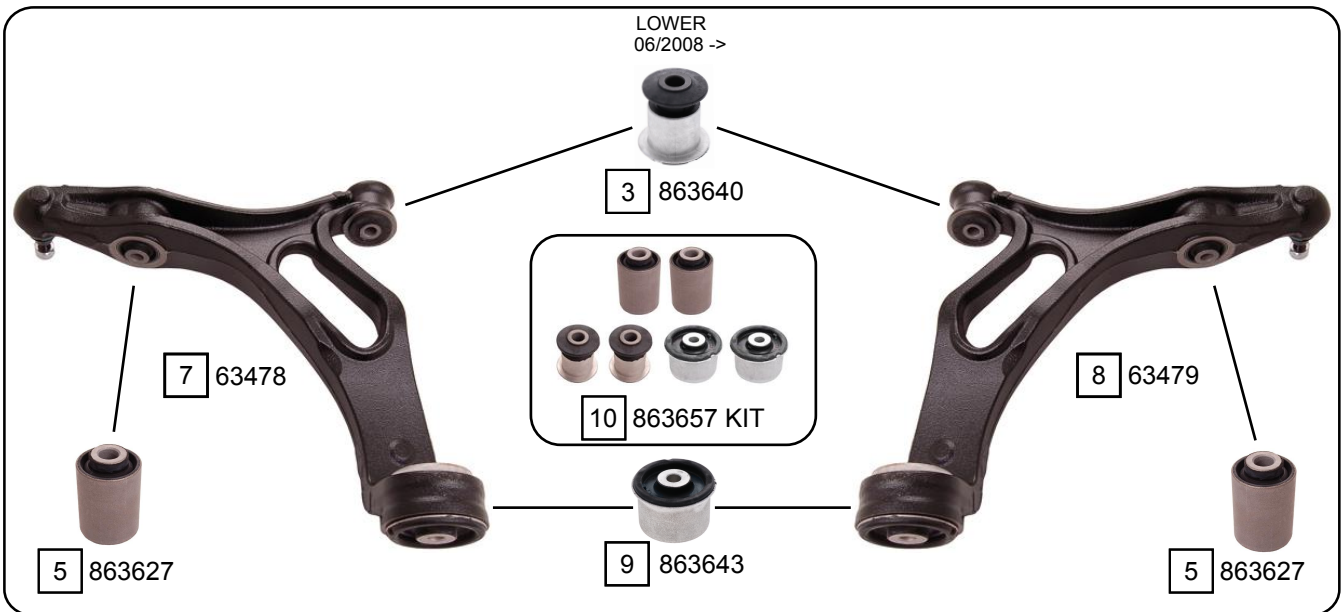

CAYENNE (955,957-9PA)

09/2002 - 09/2010

Ref.	Sidem Ref.	Description	OE-number	Measures	Ref.	Sidem Ref.	Description	OE-number	Measures
1	63772	TCA left wbj	955 341 017 33	c:20.6	6	863660 KIT	silentblock kit	955 341 242 04 S2	
2	63773	TCA right wbj	955 341 018 33	c:20.6	7	63478	TCA left wbj	955 341 017 61	c:20.6
3	863640	silentblock for TCA	955 341 588 10	di:14.3 do:40	8	63479	TCA right wbj	955 341 018 61	c:20.6
4	863641	silentblock for TCA	955 341 242 04	di:14.3 do:60.3	9	863643	silentblock for TCA	955 341 242 62	di:14.3 do:72.2
5	863627	silentblock for TCA	955 343 243 01	di:14.2 do:48	10	863657 KIT	silentblock kit	955 341 242 62 S1	