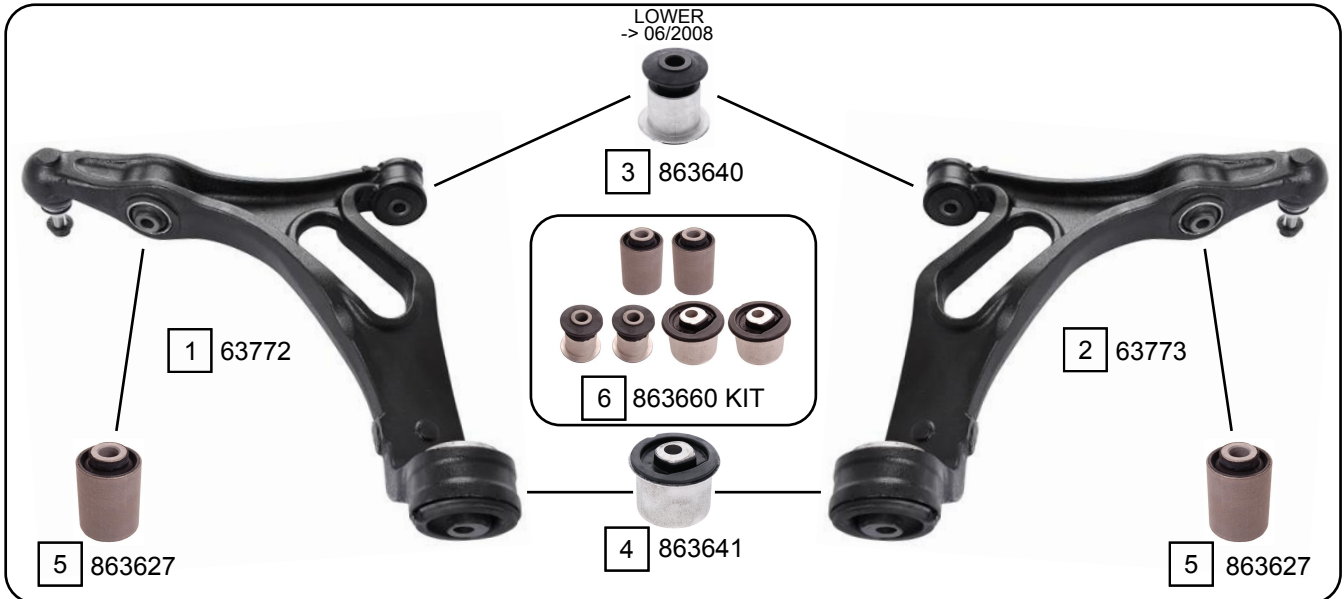

CAYENNE (955,957-9PA)

09/2002 - 09/2010

Ref.	Sidem Ref.	Description	OE-number	Measures	Ref.	Sidem Ref.	Description	OE-number	Measures
1	63772	TCA left wbj	955 341 017 33	c:20.6	6	863660 KIT	silentblock kit	955 341 242 04 S2	
2	63773	TCA right wbj	955 341 018 33	c:20.6	7	63478	TCA left wbj	955 341 017 61	c:20.6
3	863640	silentblock for TCA	955 341 588 10	di:14.3 do:40	8	63479	TCA right wbj	955 341 018 61	c:20.6
4	863641	silentblock for TCA	955 341 242 04	di:14.3 do:60.3	9	863643	silentblock for TCA	955 341 242 62	di:14.3 do:72.2
5	863627	silentblock for TCA	955 343 243 01	di:14.2 do:48	10	863657 KIT	silentblock kit	955 341 242 62 S1	