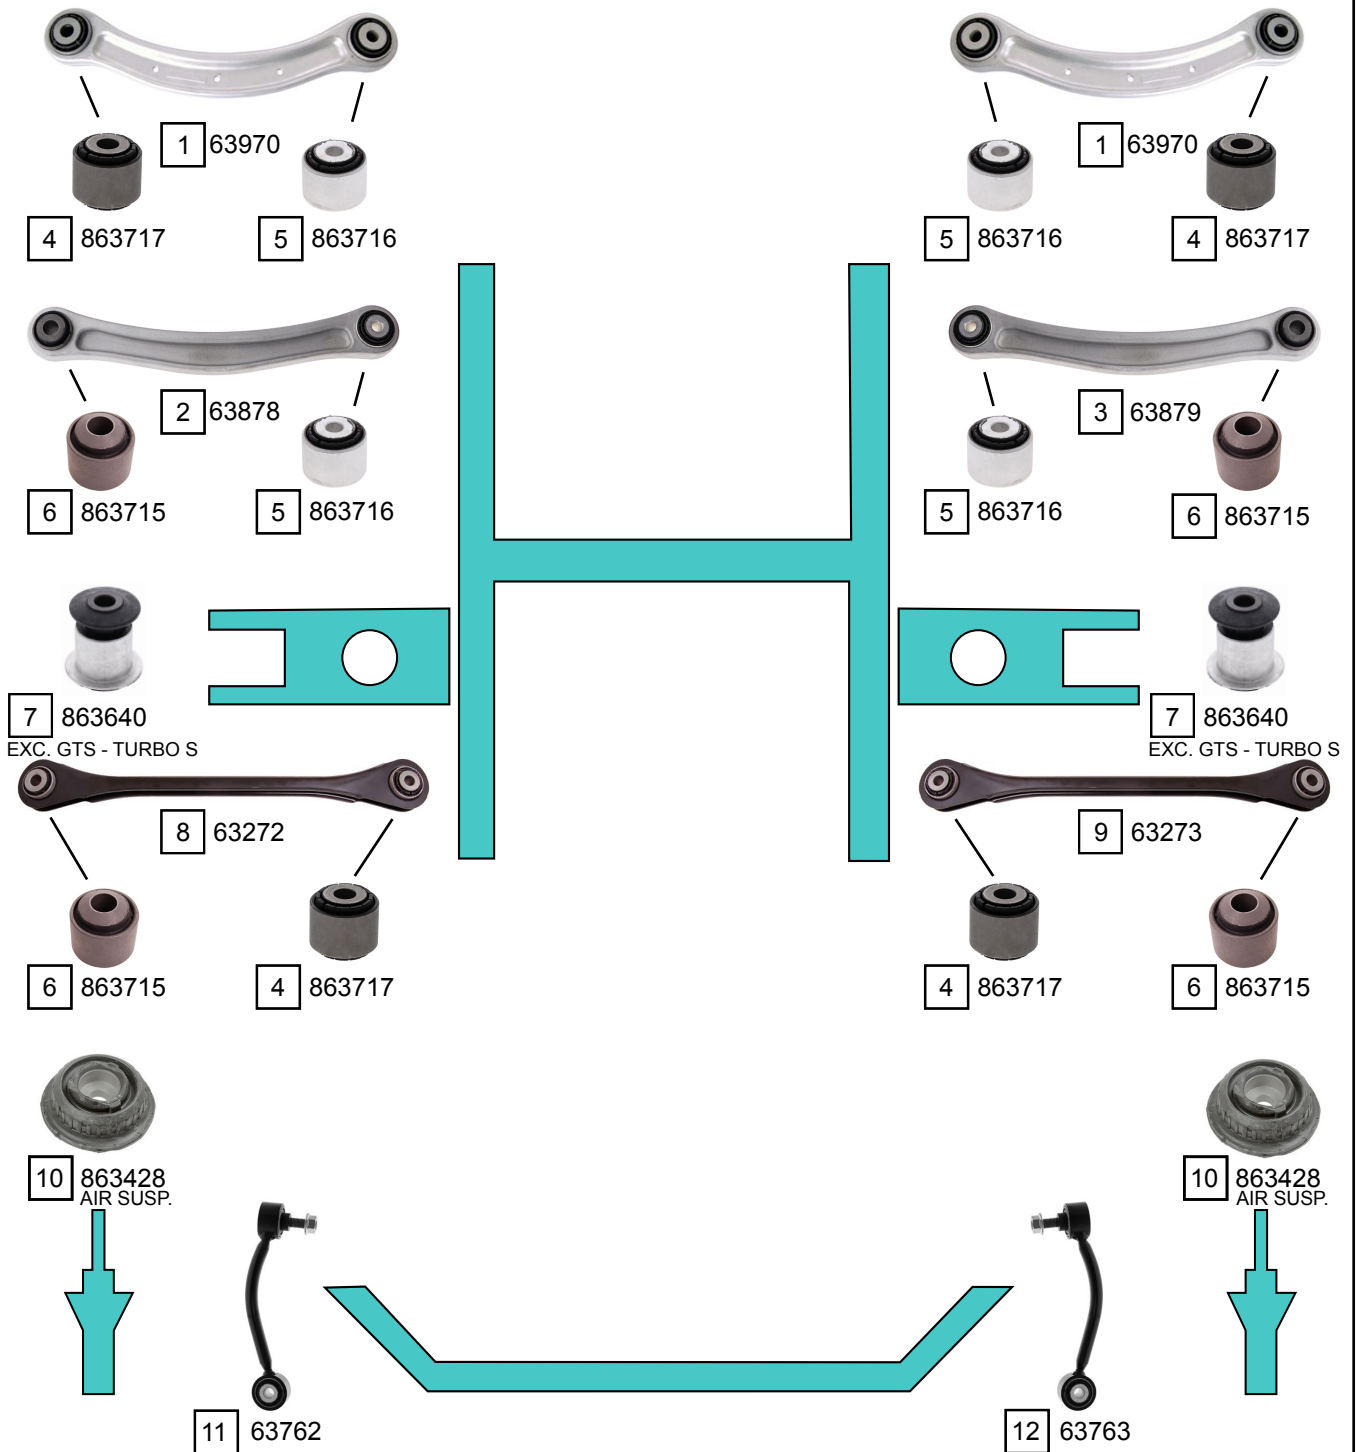

CAYENNE (958-92A)

06/2010 - 05/2017

Ref.	Sidem Ref.	Description	OE-number	Measures	Ref.	Sidem Ref.	Description	OE-number	Measures
1	63970	TCA	955 331 047 10	L:300	7	863640	silentblock for TCA	955 341 588 10	di:14.3 do:40
2	63878	TCA left	955 331 049 00	L:360	8	63762	stabilizer link left	955 333 069 21	L:200
3	63879	TCA right	955 331 050 00	L:360	9	63763	stabilizer link right	955 333 070 21	L:200
4	863717	silentblock for TCA	Part of	di:14.2 do:44.1	10	863428	strut mount	958 343 018 20	di:14 do:72 L:41
5	863716	silentblock for TCA	Part of	di:12 do:44.4	11	63272	track rod	958 331 045 00	L:500
6	863715	silentblock for TCA	Part of	di:16 do:44	12	63273	track rod	958 331 046 00	L:500