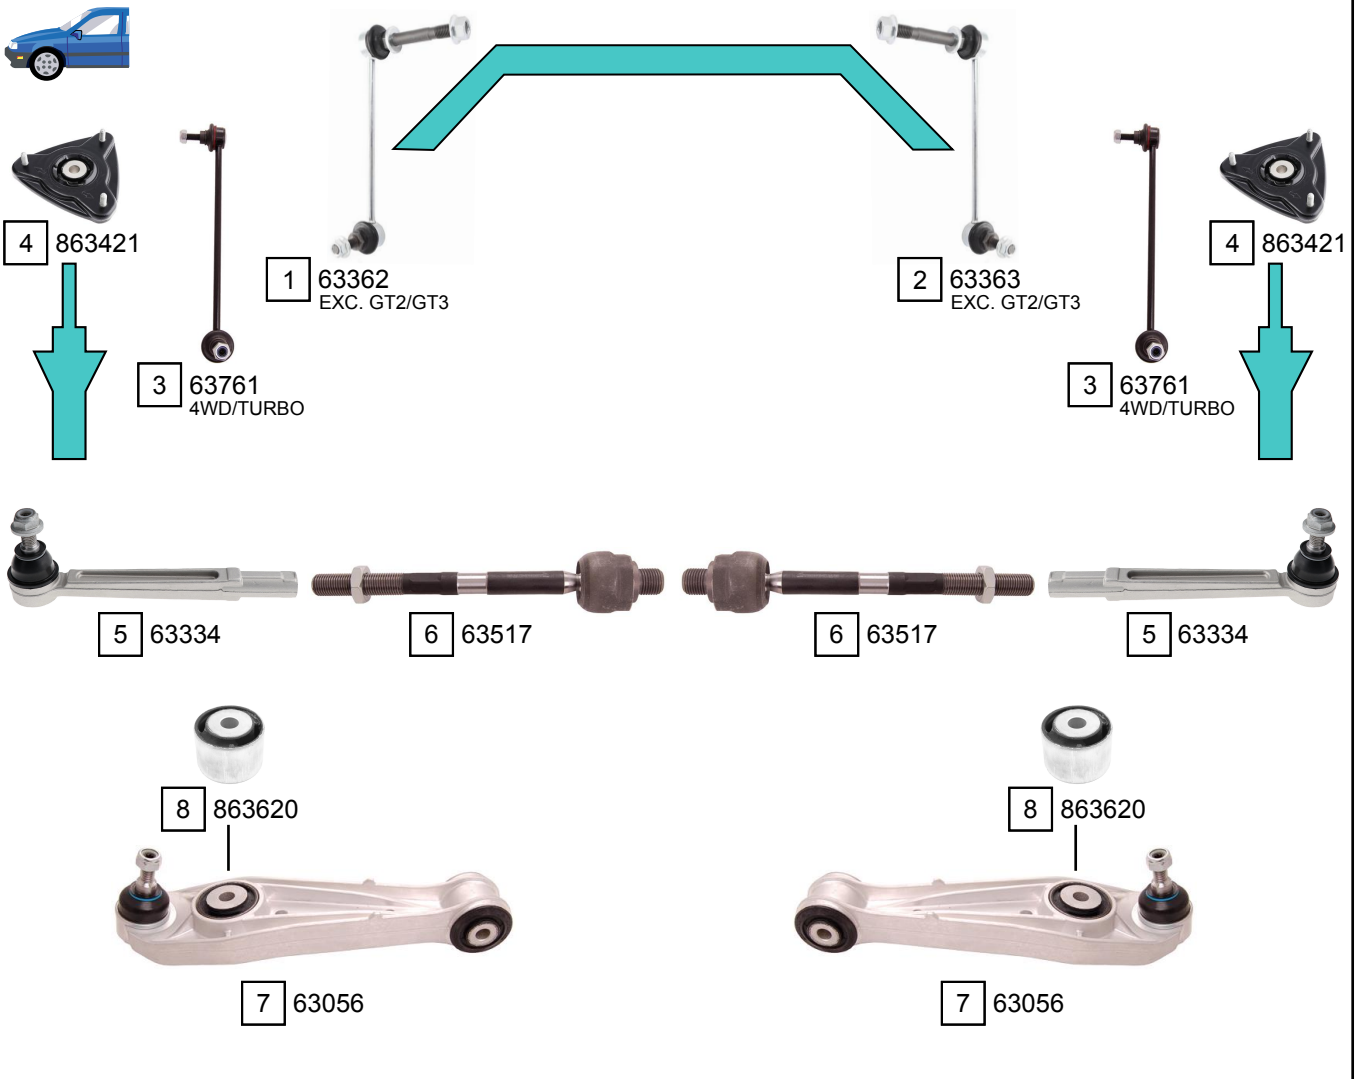

911 (996)
911 CONVERTIBLE (996)
911 TARGA (996)

09/1997 - 08/2005
12/2001 - 08/2005
12/2001 - 08/2005

Ref.	Sidem Ref.	Description	OE-number	Measures	Ref.	Sidem Ref.	Description	OE-number	Measures
1	63362	stabilizer link left	996 343 069 04	L:200	6	63517	axial joint	996 347 322 03	th:MM16X1.5R L:197
2	63363	stabilizer link right	996 343 070 04	L:200	7	63056	TCA	996 341 053 19	c:16.9
3	63761	stabilizer link	996 343 073 05	L:284	8	863620	silentblock for TCA	Part of	di:14.2 do:55.2
4	863421	strut mount	997 343 018 01	di:14.2 do:59 L:43.2	9	63364	stabilizer link	996 333 069 04	L:99
5	63334	tie rod end	991 347 131 00	c:15 th:FM14X1.5R					