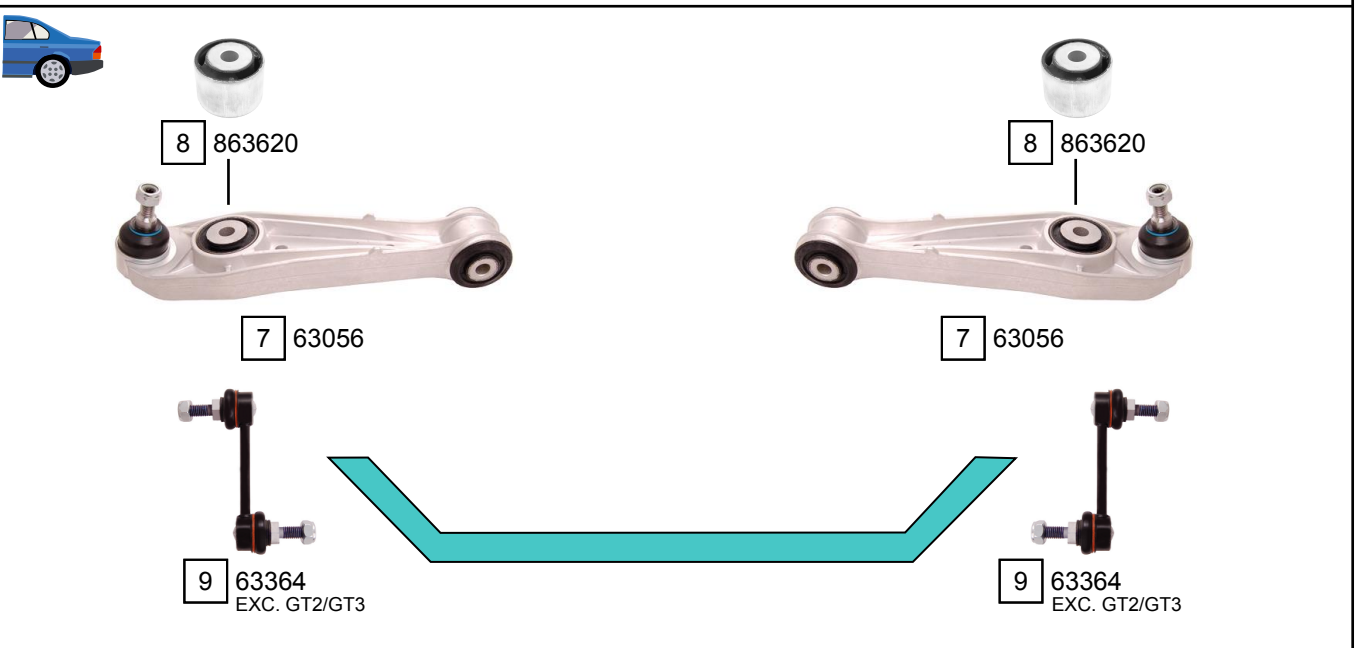

911 (996)
911 CONVERTIBLE (996)
911 TARGA (996)

09/1997 - 08/2005
12/2001 - 08/2005
12/2001 - 08/2005

Ref.	Sidem Ref.	Description	OE-number	Measures	Ref.	Sidem Ref.	Description	OE-number	Measures
1	63362	stabilizer link left	996 343 069 04	L:200	6	63517	axial joint	996 347 322 03	th:MM16X1.5R L:197
2	63363	stabilizer link right	996 343 070 04	L:200	7	63056	TCA	996 341 053 19	c:16.9
3	63761	stabilizer link	996 343 073 05	L:284	8	863620	silentblock for TCA	Part of	di:14.2 do:55.2
4	863421	strut mount	997 343 018 01	di:14.2 do:59 L:43.2	9	63364	stabilizer link	996 333 069 04	L:99
5	63334	tie rod end	991 347 131 00	c:15 th:FM14X1.5R					