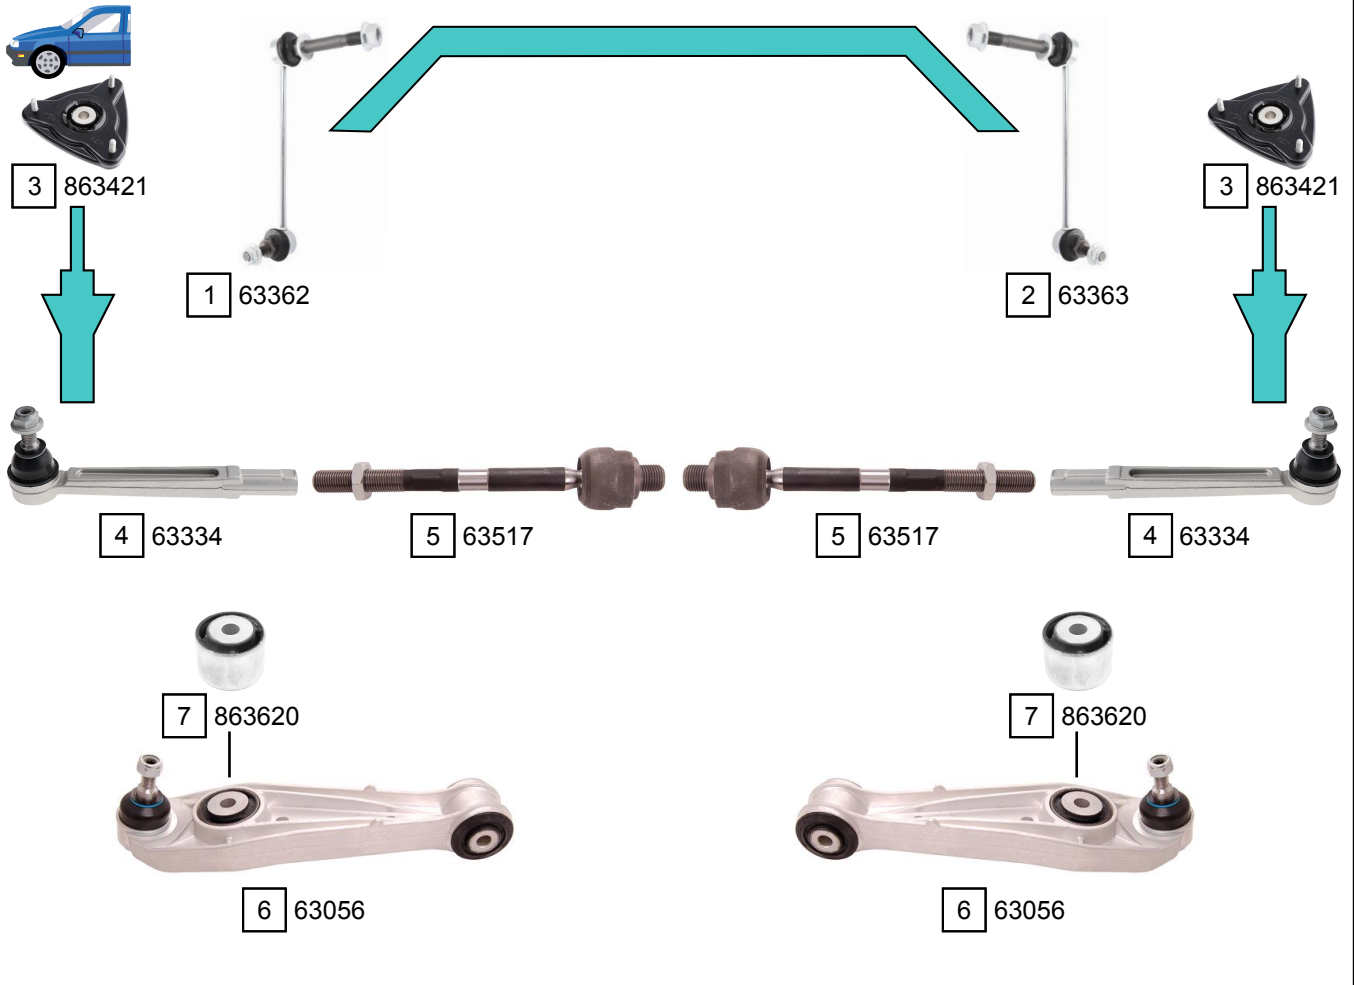

PORSCHE BOXSTER

BOXSTER (986)

09/1996 - 12/2004

Ref.	Sidem Ref.	Description	OE-number	Measures	Ref.	Sidem Ref.	Description	OE-number	Measures
1	63362	stabilizer link left	996 343 069 04	L:200	5	63517	axial joint	996 347 322 03	th:MM16X1.5R L:197
2	63363	stabilizer link right	996 343 070 04	L:200	6	63056	TCA	996 341 053 19	c:16.9
3	863421	strut mount	997 343 018 01	di:14.2 do:59 L:43.2	7	863620	silentblock for TCA	Part of	di:14.2 do:55.2
4	63334	tie rod end	991 347 131 00	c:15 th:FM14X1.5R					