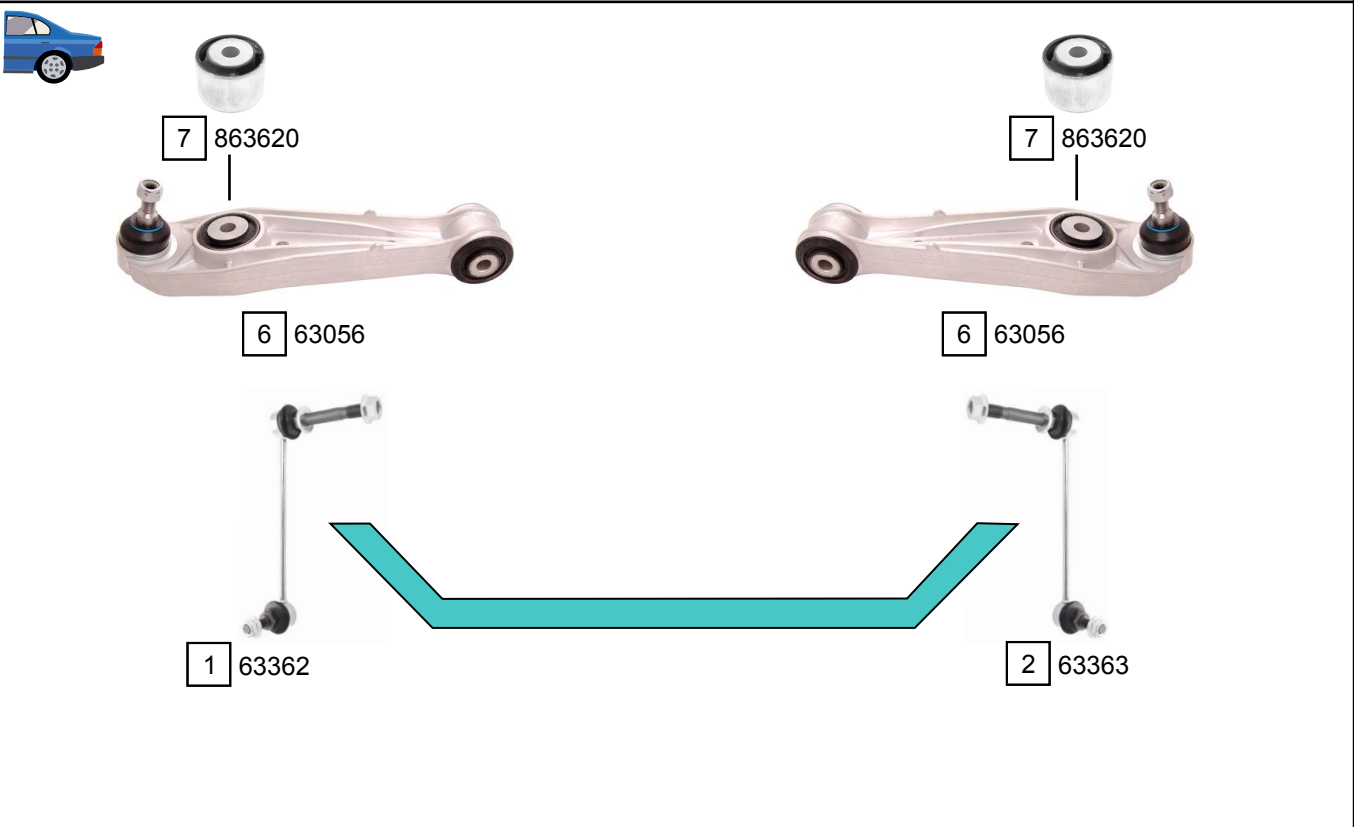

PORSCHE BOXSTER

BOXSTER (986)

09/1996 - 12/2004

Ref.	Sidem Ref.	Description	OE-number	Measures	Ref.	Sidem Ref.	Description	OE-number	Measures
1	63362	stabilizer link left	996 343 069 04	L:200	5	63517	axial joint	996 347 322 03	th:MM16X1.5R L:197
2	63363	stabilizer link right	996 343 070 04	L:200	6	63056	TCA	996 341 053 19	c:16.9
3	863421	strut mount	997 343 018 01	di:14.2 do:59 L:43.2	7	863620	silentblock for TCA	Part of	di:14.2 do:55.2
4	63334	tie rod end	991 347 131 00	c:15 th:FM14X1.5R					