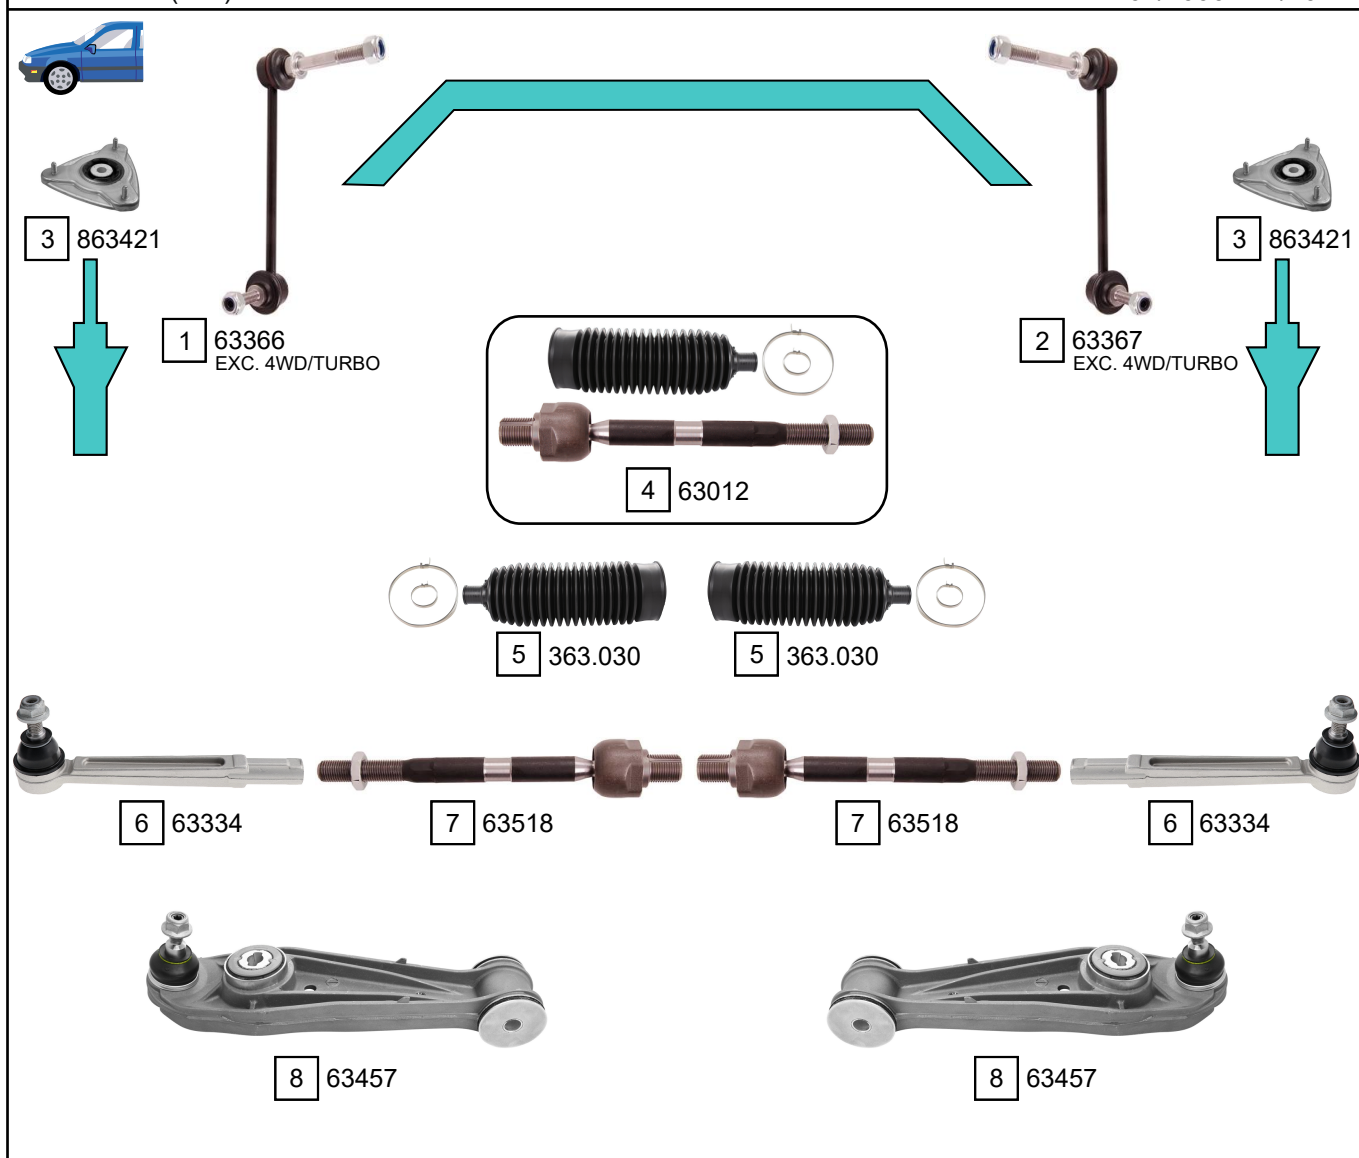

911 (997)
911 CONVERTIBLE (997)
911 TARGA (997)

07/2004 - 06/2012
04/2005 - 12/2012
07/2006 - 12/2012

Ref.	Sidem Ref.	Description	OE-number	Measures	Ref.	Sidem Ref.	Description	OE-number	Measures
1	63366	stabiliser link left	997 343 069 04	L:200	7	63518	axial joint	997 347 322 01	th:MM18X1.5R L:213
2	63367	stabiliser link right	997 343 070 04	L:200	8	63457	TCA wbj	991 341 053 05	c:16.9
3	863421	strut mount	997 343 018 01	di:14.2 do:59 L:43.2	9	63056	TCA	996 341 053 19	c:16.9
4	63012	axial joint kit	997 347 322 01 S1	D:51 th:MM14X1.5R	10	63368	stabiliser link left	997 333 069 06	L:85
5	363.030	steering rack gaiter	997 347 191 00	D:51 d:15 L:163	11	63369	stabiliser link right	997 333 070 06	L:85
6	63334	tie rod end	991 347 131 00	c:15 th:FM14X1.5R					