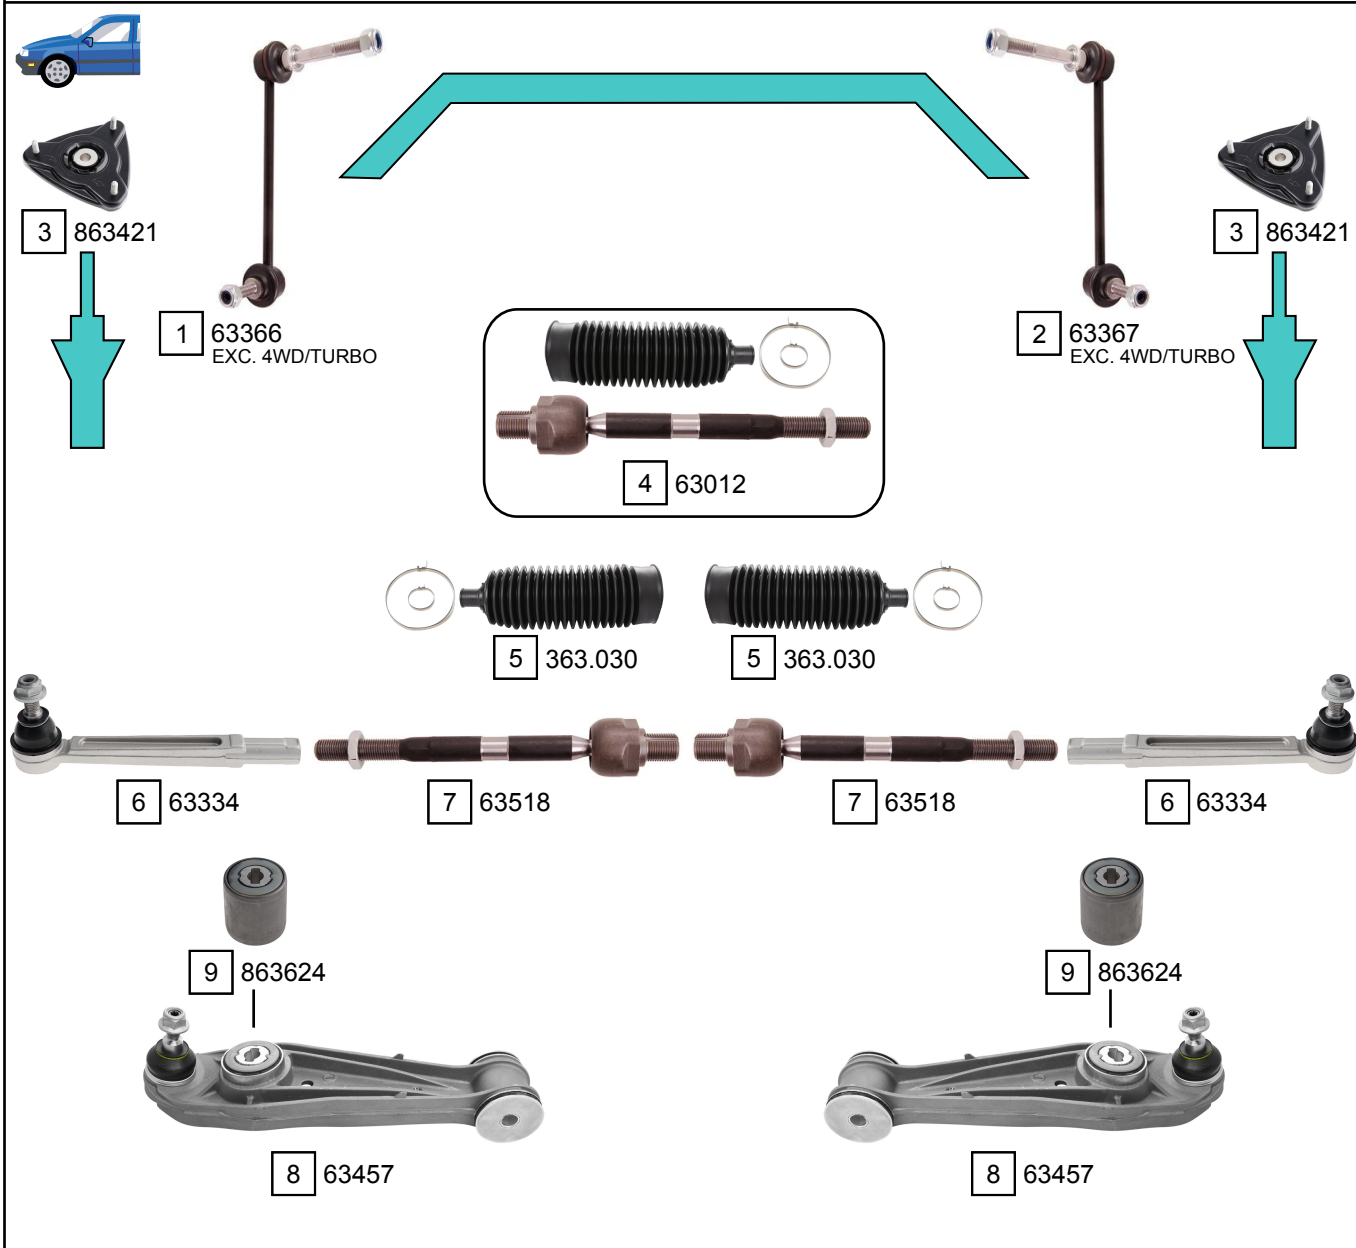

911 (997)
911 CONVERTIBLE (997)
911 TARGA (997)

07/2004 - 06/2012
04/2005 - 12/2012
07/2006 - 12/2012

Ref.	Sidem Ref.	Description	OE-number	Measures	Ref.	Sidem Ref.	Description	OE-number	Measures
1	63366	stabilizer link left	997 343 069 04	L:200	7	63518	axial joint	997 347 322 01	th:MM18X1.5R L:213
2	63367	stabilizer link right	997 343 070 04	L:200	8	63457	TCA wbj	991 341 053 05	c:16.9
3	863421	strut mount	997 343 018 01	di:14.2 do:59 L:43.2	9	863624	silentblock for TCA	Part of	di:14.1 do:55.2
4	63012	axial joint kit	997 347 322 01 S1	D:51 th:MM14X1.5R	10	63368	stabilizer link left	997 333 069 06	L:85
5	363.030	steering rack gaiter	997 347 191 00	D:51 d:15 L:163	11	63369	stabilizer link right	997 333 070 06	L:85
6	63334	tie rod end	991 347 131 00	c:15 th:FM14X1.5R					