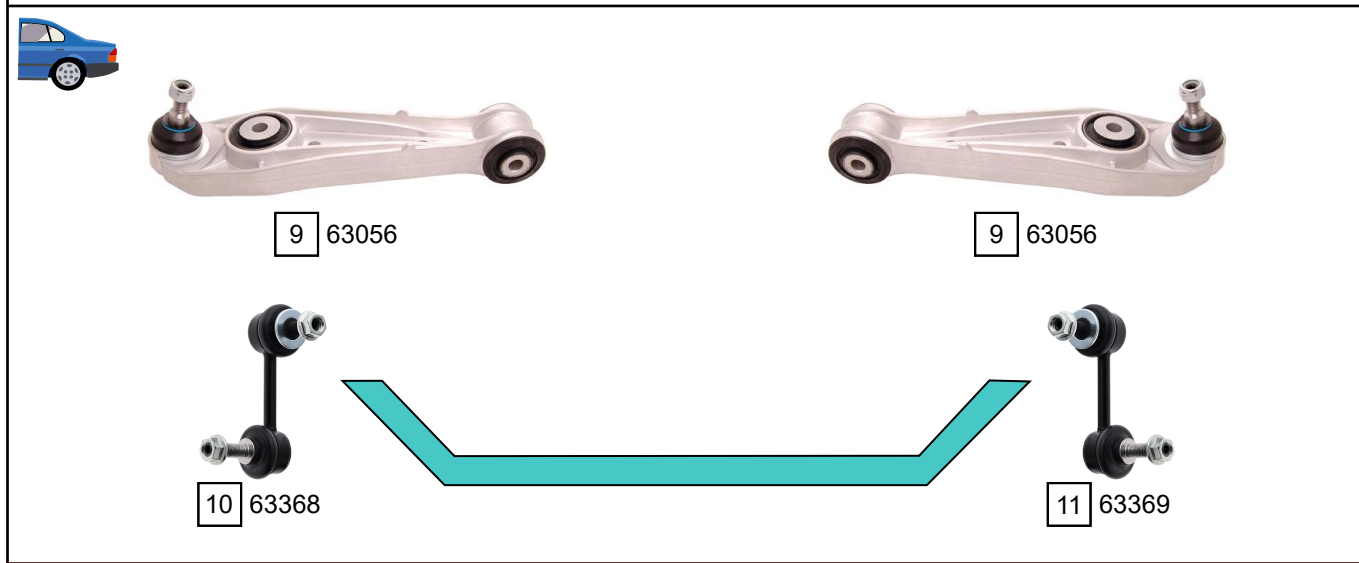

911 (997)
911 CONVERTIBLE (997)
911 TARGA (997)

07/2004 - 06/2012
04/2005 - 12/2012
07/2006 - 12/2012

Ref.	Sidem Ref.	Description	OE-number	Measures	Ref.	Sidem Ref.	Description	OE-number	Measures
1	63366	stabiliser link left	997 343 069 04	L:200	7	63518	axial joint	997 347 322 01	th:MM18X1.5R L:213
2	63367	stabiliser link right	997 343 070 04	L:200	8	63457	TCA wbj	991 341 053 05	c:16.9
3	863421	strut mount	997 343 018 01	di:14.2 do:59 L:43.2	9	63056	TCA	996 341 053 19	c:16.9
4	63012	axial joint kit	997 347 322 01 S1	D:51 th:MM14X1.5R	10	63368	stabiliser link left	997 333 069 06	L:85
5	363.030	steering rack gaiter	997 347 191 00	D:51 d:15 L:163	11	63369	stabiliser link right	997 333 070 06	L:85
6	63334	tie rod end	991 347 131 00	c:15 th:FM14X1.5R					