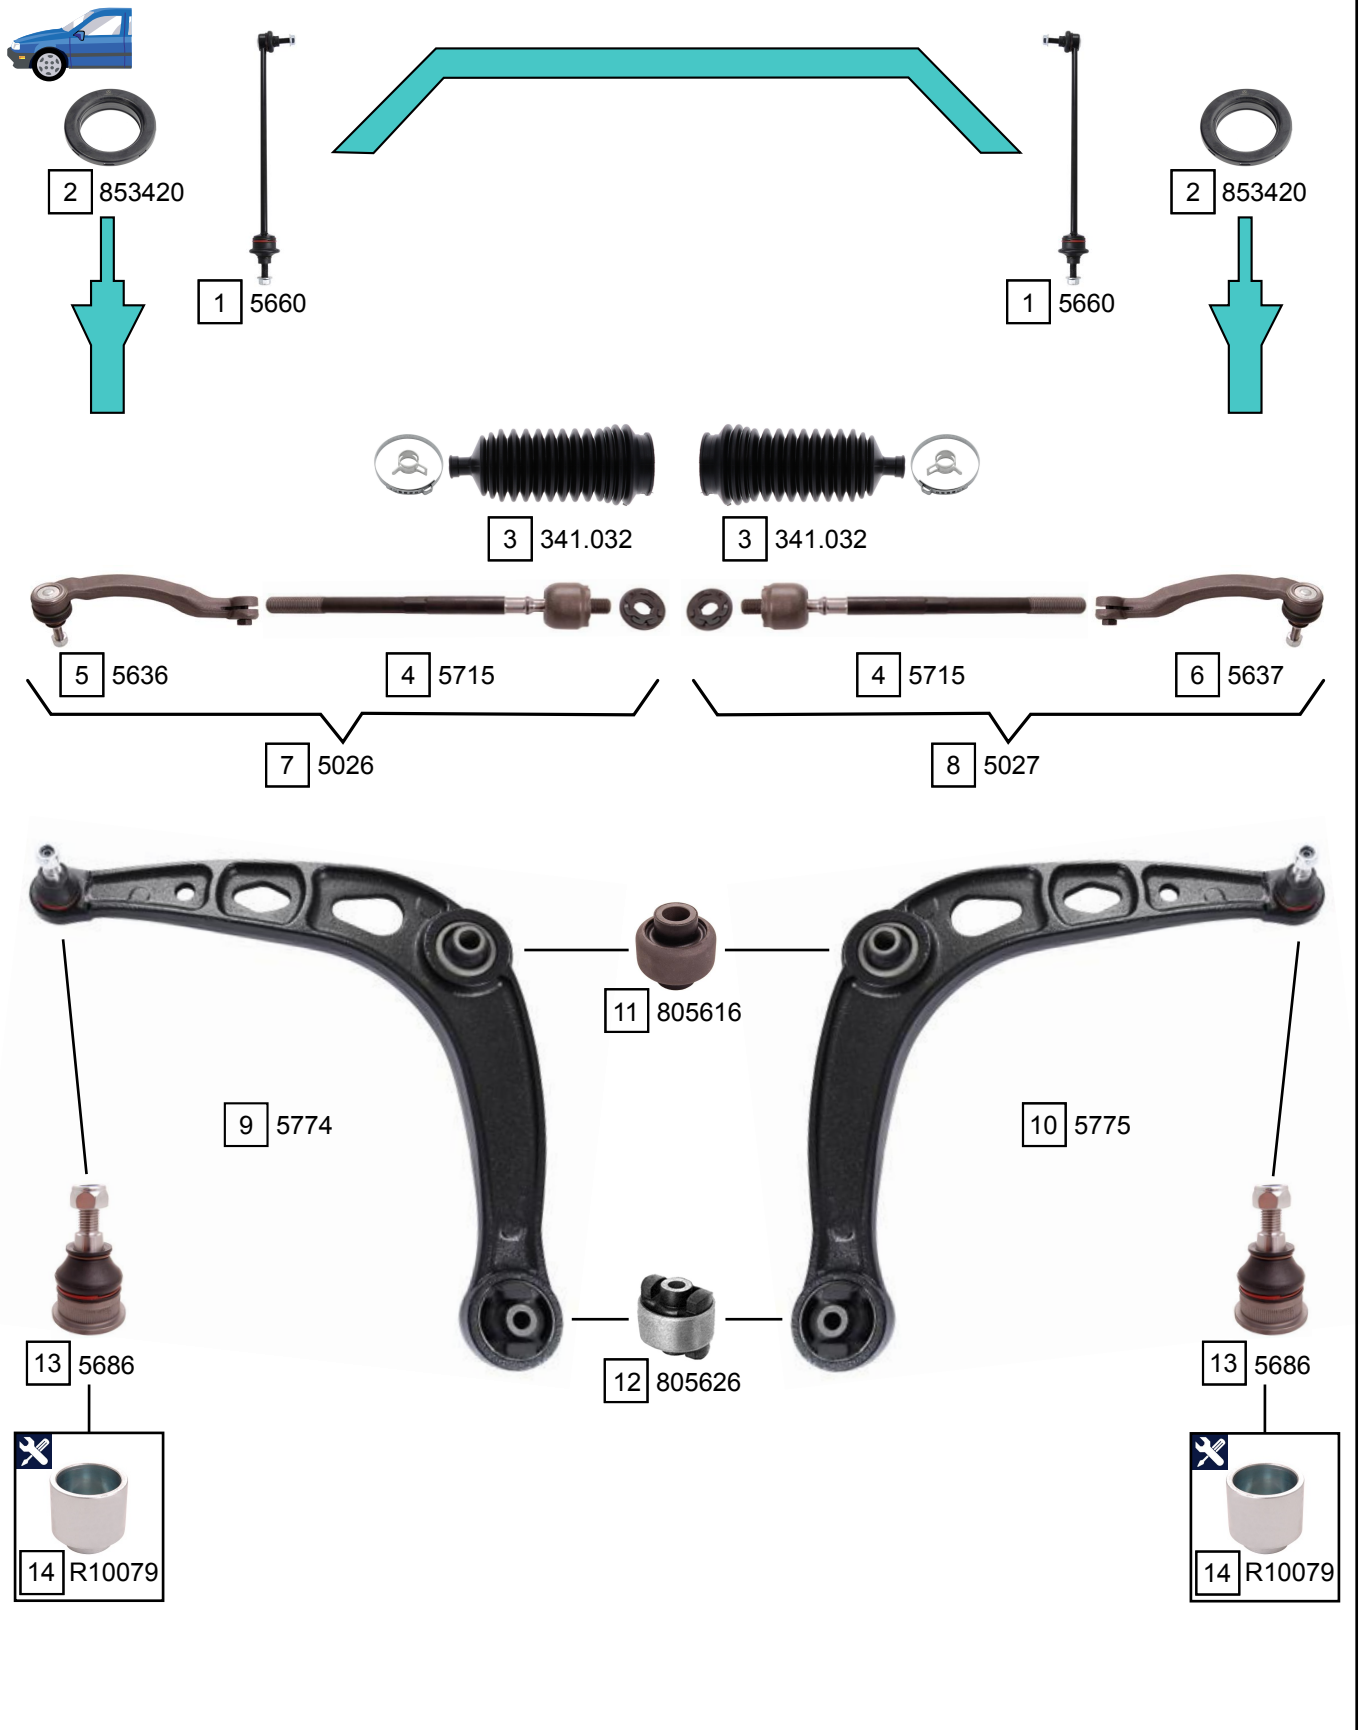

AVANTIME (DE0)

09/2001 - 05/2003

Ref.	Sidem Ref.	Description	OE-number	Measures	Ref.	Sidem Ref.	Description	OE-number	Measures
1	5660	stabilizer link	77 00 805 494	L:366	8	5027	tie rod right	60 25 370 494	c:12
2	853420	bearing	77 00 803 635	di:65 do:99.5 L:20	9	5774	TCA left wbj	60 25 307 649	c:15.7
3	341.032	steering rack gaiter	77 01 470 361	D:42 d:10 L:165	10	5775	TCA right wbj	60 25 307 650	c:15.7
4	5715	axial joint	Part of	th:MM12x1R L:255	11	805616	silentblock for TCA	77 00 822 503	di:18.3 do:55
5	5636	tie rod end left	60 25 370 229	c:12 th:FM14x1.5R	12	805626	silentblock for TCA	60 25 311 529	di:12.2 do:58
6	5637	tie rod end right	60 25 370 230	c:12 th:FM14x1.5R	13	5686	ball joint	60 25 308 155	c:15.7 do:38.4
7	5026	tie rod left	60 25 370 493	c:12	14	R10079	mounting tool ring ø46 ø38	TOOL	di:38 do:46