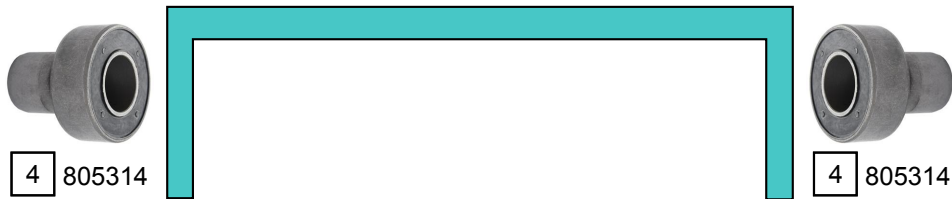

KANGOO I (KC0/1\_)  
KANGOO I EXPRESS (FC0/1\_)  
KANGOO I RAPID (FC0/1\_)

06/1997 - 01/2008

Ref.	Sidem Ref.	Description	OE-number	Measures	Ref.	Sidem Ref.	Description	OE-number	Measures
1	5289	ball joint	Part of	c:16 do:38.4	5	805701	silentblock for TCA	77 00 436 707	di:12.3 do:40
2	R10079	mounting tool ring ø46 ø38	TOOL	di:38 do:46	6	5065	stabilizer link rear axle	77 00 436 706	L:130
3	805645	silentblock for TCA	82 00 033 379	di:12 do:45.1	7	805900	stabilizer mounting	77 00 437 408	di:16
4	805314	mounting axle body	77 00 301 255	di:34 do:70					