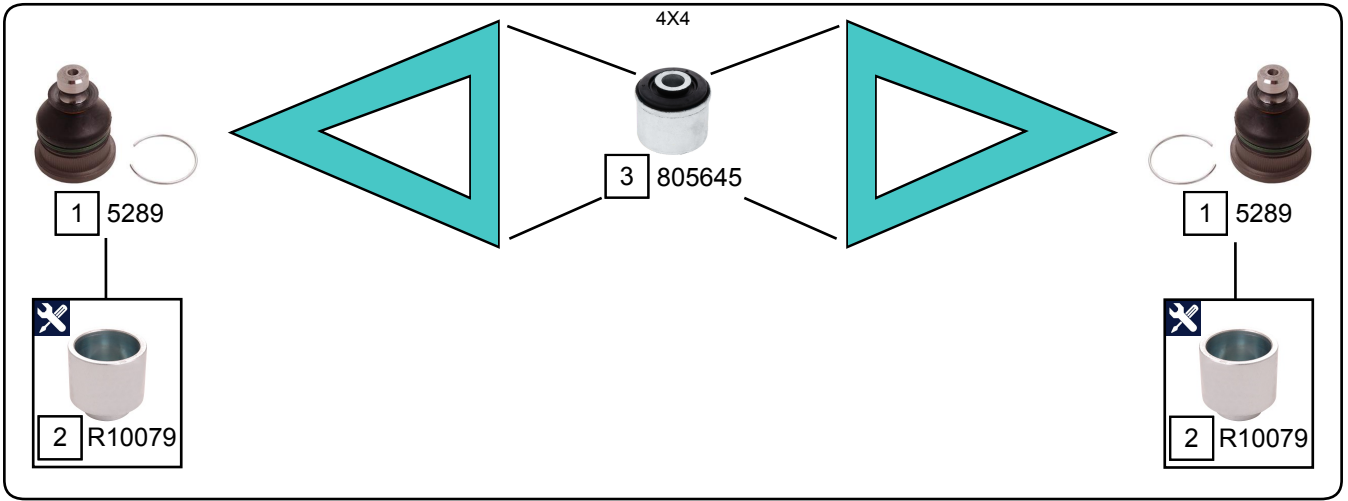

KANGOO I (KC0/1\_)  
KANGOO I EXPRESS (FC0/1\_)  
KANGOO I RAPID (FC0/1\_)

06/1997 - 01/2008

Ref.	Sidem Ref.	Description	OE-number	Measures	Ref.	Sidem Ref.	Description	OE-number	Measures
1	5289	ball joint	Part of	c:16 do:38.4	5	805701	silentblock for TCA	77 00 436 707	di:12.3 do:40
2	R10079	mounting tool ring ø46 ø38	TOOL	di:38 do:46	6	5065	stabilizer link rear axle	77 00 436 706	L:130
3	805645	silentblock for TCA	82 00 033 379	di:12 do:45.1	7	805900	stabilizer mounting	77 00 437 408	di:16
4	805314	mounting axle body	77 00 301 255	di:34 do:70					