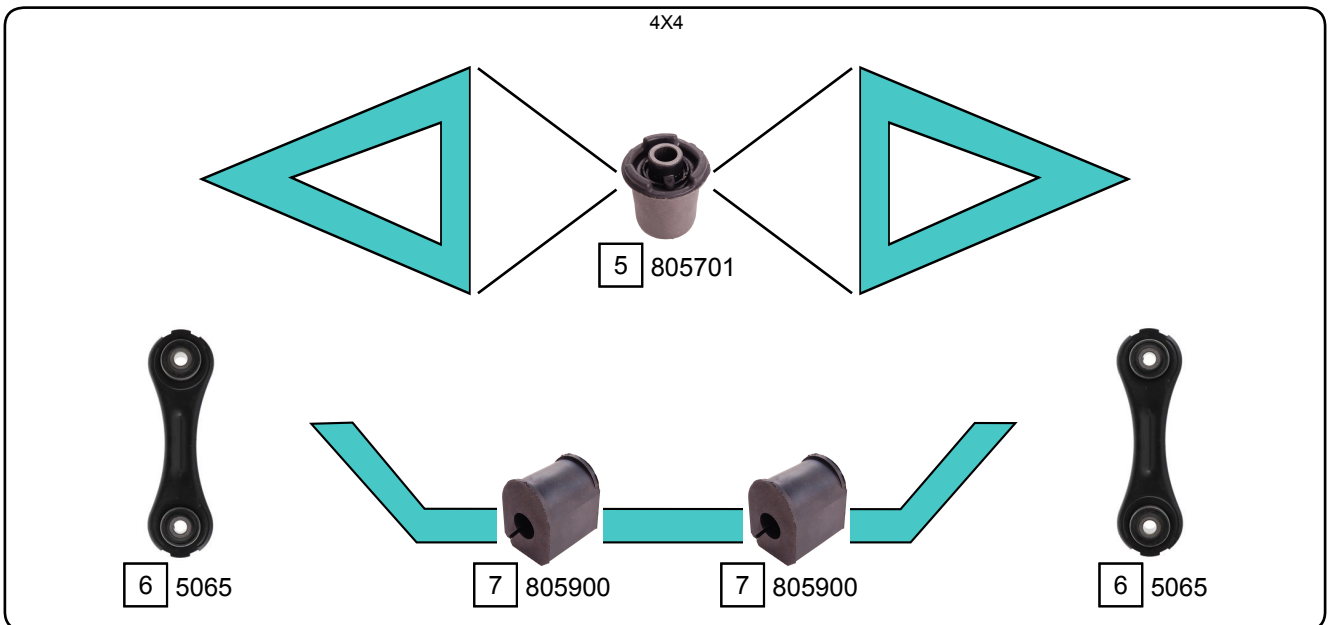

KANGOO I (KC0/1\_)  
KANGOO I EXPRESS (FC0/1\_)  
KANGOO I RAPID (FC0/1\_)

06/1997 - 01/2008

Ref.	Sidem Ref.	Description	OE-number	Measures	Ref.	Sidem Ref.	Description	OE-number	Measures
1	5289	ball joint	Part of	c:16 do:38.4	5	805701	silentblock for TCA	77 00 436 707	di:12.3 do:40
2	R10079	mounting tool ring ø46 ø38	TOOL	di:38 do:46	6	5065	stabilizer link rear axle	77 00 436 706	L:130
3	805645	silentblock for TCA	82 00 033 379	di:12 do:45.1	7	805900	stabilizer mounting	77 00 437 408	di:16
4	805314	mounting axle body	77 00 301 255	di:34 do:70					