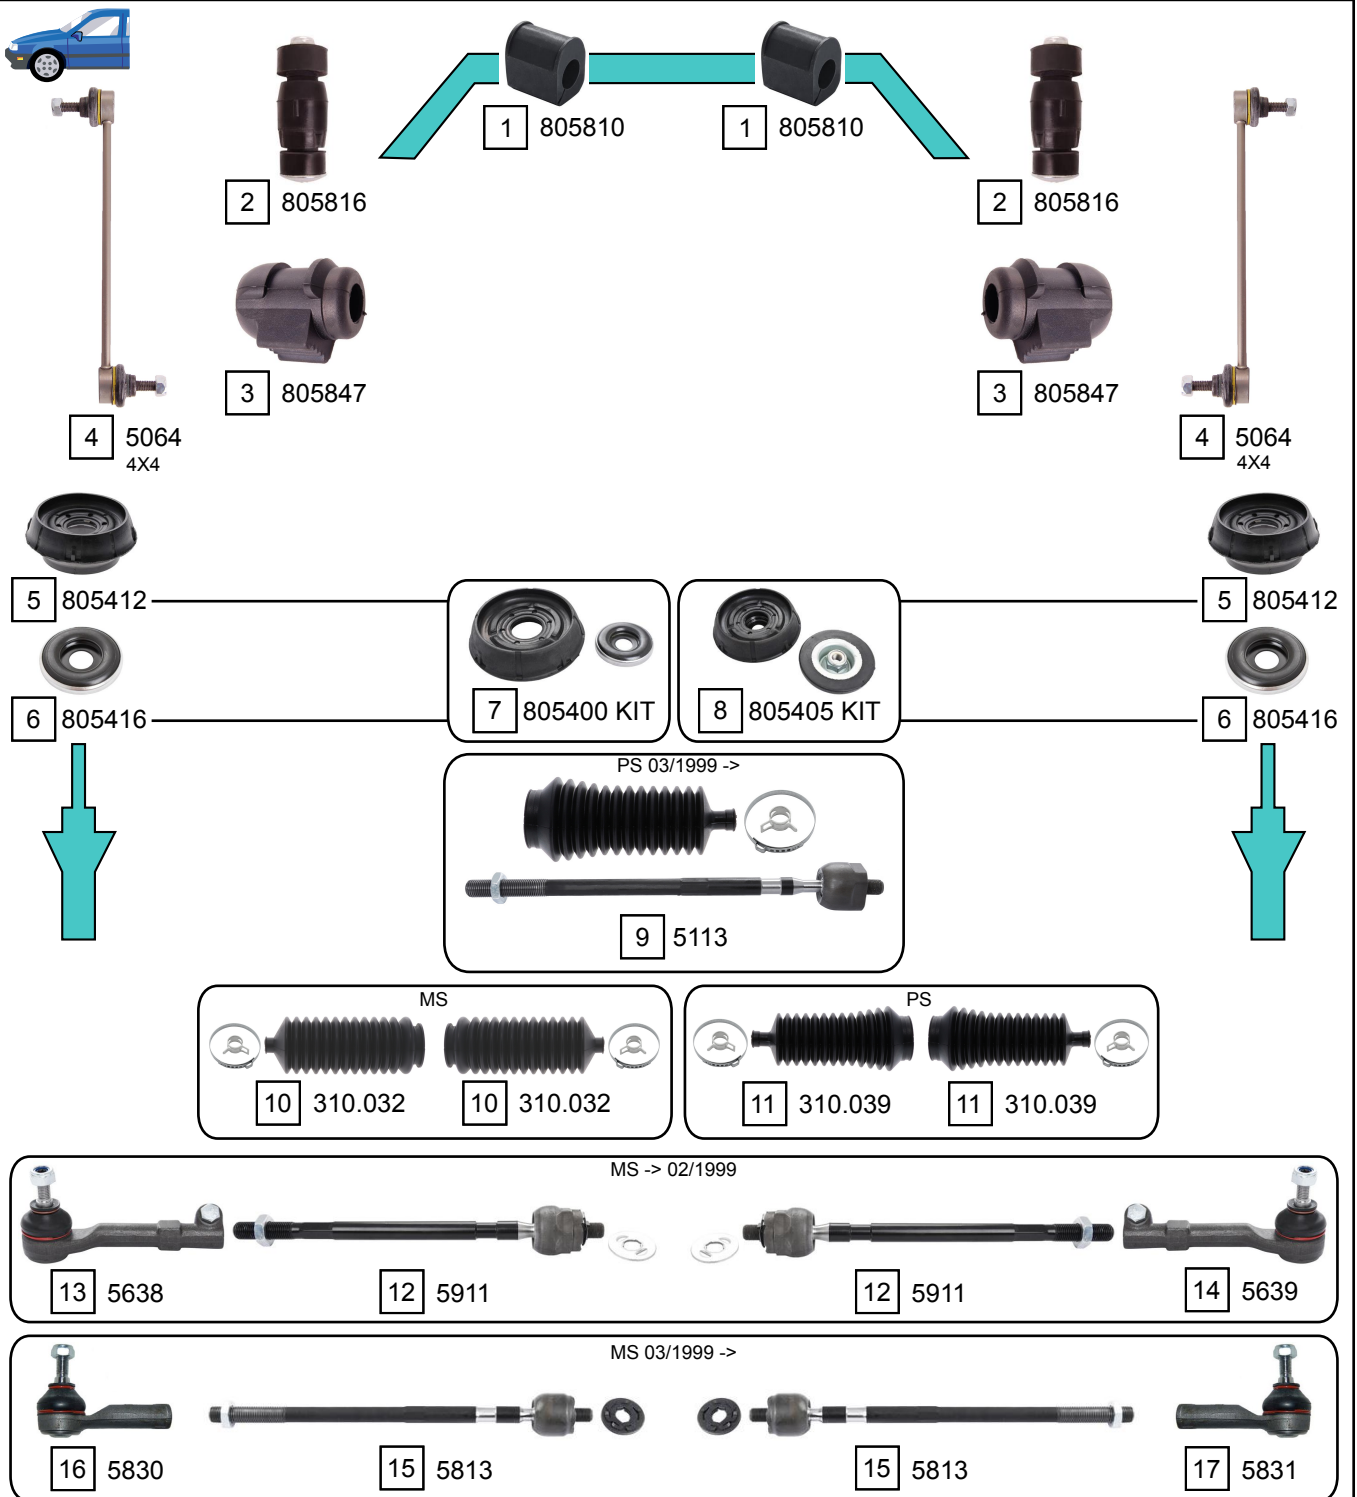

06/1997 - 01/2008

KANGOO I (KC0/1\_)  
KANGOO I EXPRESS (FC0/1\_)  
KANGOO I RAPID (FC0/1\_)

Ref.	Sidem Ref.	Description	OE-number	Measures	Ref.	Sidem Ref.	Description	OE-number	Measures
1	805810	stabilizer mounting	77 00 785 788	di:21.5	10	310.032	steering rack gaiter	77 00 781 097	D:30 d:10 L:158
2	805816	stabilizer link	77 00 799 404	L:75	11	310.039	steering rack gaiter	77 01 469 496	D:39 d:9 L:168
3	805847	stabilizer link	77 00 314 855	L:60	12	5911	axial joint	Part of	th:MM12X1R L:266
4	5064	stabilizer link	77 00 437 136	L:257	13	5638	tie rod end left	77 01 470 765	c:12 th:FM14x1.5R
5	805412	strut mount	77 00 829 529	di:27.5 do:104.5 L:43	14	5639	tie rod end right	77 01 470 766	c:12 th:FM14x1.5R
6	805416	bearing	82 00 651 172	di:16.2 do:56 L:9	15	5813	axial joint	77 01 472 113	th:MM12X1R L:303
7	805400 KIT	strut mount kit	77 00 829 529 S2	di:16 do:104 L:43	16	5830	tie rod end left	77 01 475 842	c:12 th:FM14X1.5R
8	805405 KIT	strut mount kit	54 3A 003 00R	di:16 do:105 L:55	17	5831	tie rod end right	77 01 475 843	c:12 th:FM14x1.5R
9	5113	axial joint kit	77 01 472 120	D:39 th:MM14x1.5R					