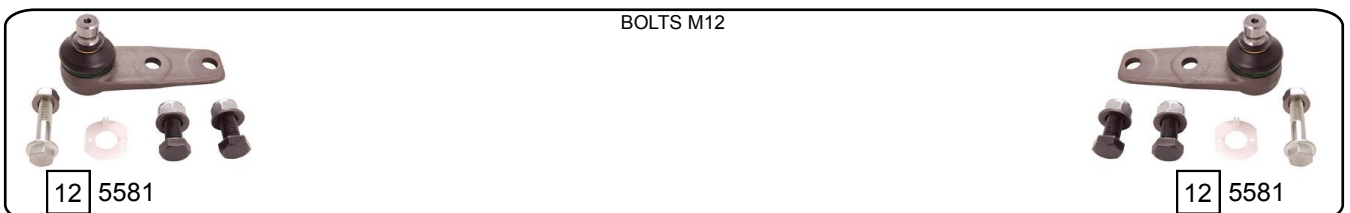

KANGOO I (KC0/1_)
KANGOO I EXPRESS (FC0/1_)
KANGOO I RAPID (FC0/1_)

06/1997 - 01/2008

Ref.	Sidem Ref.	Description	OE-number	Measures	Ref.	Sidem Ref.	Description	OE-number	Measures
1	5610	axial joint	77 01 469 502	th:MM12X1R L:268	7	5817	axial joint	77 01 473 656	th:MM12x1R L:319
2	5638	tie rod end left	77 01 470 765	c:12 th:FM14x1.5R	8	6170	TCA left wbj	82 00 197 179	c:16
3	5639	tie rod end right	77 01 470 766	c:12 th:FM14x1.5R	9	6171	TCA right wbj	82 00 197 187	c:16
4	5719	axial joint	Part of	th:MM12X1R L:303	10	805614	silentblock for TCA	82 00 651 161	di:12 do:45.5
5	5830	tie rod end left	77 01 475 842	c:12 th:FM14x1.5R	11	5580	ball joint lower	77 01 472 038	c:16
6	5831	tie rod end right	77 01 475 843	c:12 th:FM14x1.5R	12	5581	ball joint lower	77 01 468 411	c:16