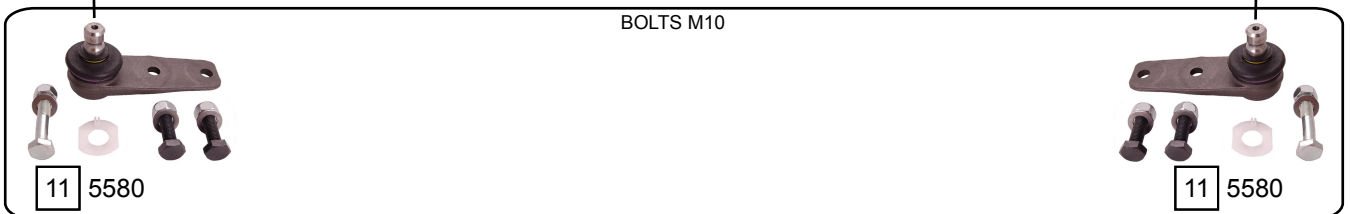

KANGOO I (KC0/1_)
KANGOO I EXPRESS (FC0/1_)
KANGOO I RAPID (FC0/1_)

06/1997 - 01/2008

Ref.	Sidem Ref.	Description	OE-number	Measures	Ref.	Sidem Ref.	Description	OE-number	Measures
1	5610	axial joint	77 01 469 502	th:MM12X1R L:268	7	5817	axial joint	77 01 473 656	th:MM12x1R L:319
2	5638	tie rod end left	77 01 470 765	c:12 th:FM14x1.5R	8	6170	TCA left wbj	82 00 197 179	c:16
3	5639	tie rod end right	77 01 470 766	c:12 th:FM14x1.5R	9	6171	TCA right wbj	82 00 197 187	c:16
4	5719	axial joint	Part of	th:MM12X1R L:303	10	805614	silentblock for TCA	82 00 651 161	di:12 do:45.5
5	5830	tie rod end left	77 01 475 842	c:12 th:FM14x1.5R	11	5580	ball joint lower	77 01 472 038	c:16
6	5831	tie rod end right	77 01 475 843	c:12 th:FM14x1.5R	12	5581	ball joint lower	77 01 468 411	c:16