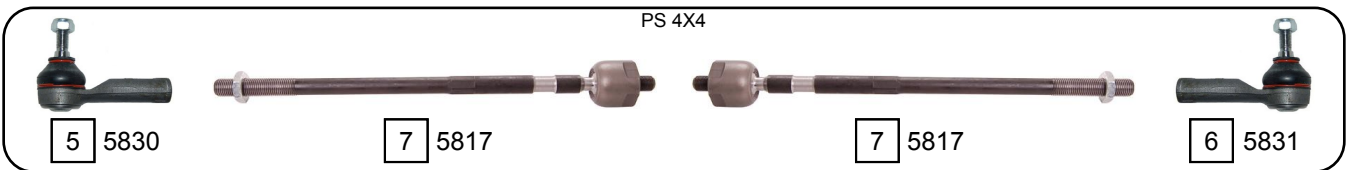

KANGOO I (KC0/1_)
KANGOO I EXPRESS (FC0/1_)
KANGOO I RAPID (FC0/1_)

06/1997 - 01/2008

Ref.	Sidem Ref.	Description	OE-number	Measures	Ref.	Sidem Ref.	Description	OE-number	Measures
1	5610	axial joint	77 01 469 502	th:MM12X1R L:268	7	5817	axial joint	77 01 473 656	th:MM12x1R L:319
2	5638	tie rod end left	77 01 470 765	c:12 th:FM14x1.5R	8	6170	TCA left wbj	82 00 197 179	c:16
3	5639	tie rod end right	77 01 470 766	c:12 th:FM14x1.5R	9	6171	TCA right wbj	82 00 197 187	c:16
4	5719	axial joint	Part of	th:MM12X1R L:303	10	805614	silentblock for TCA	82 00 651 161	di:12 do:45.5
5	5830	tie rod end left	77 01 475 842	c:12 th:FM14x1.5R	11	5580	ball joint lower	77 01 472 038	c:16
6	5831	tie rod end right	77 01 475 843	c:12 th:FM14x1.5R	12	5581	ball joint lower	77 01 468 411	c:16