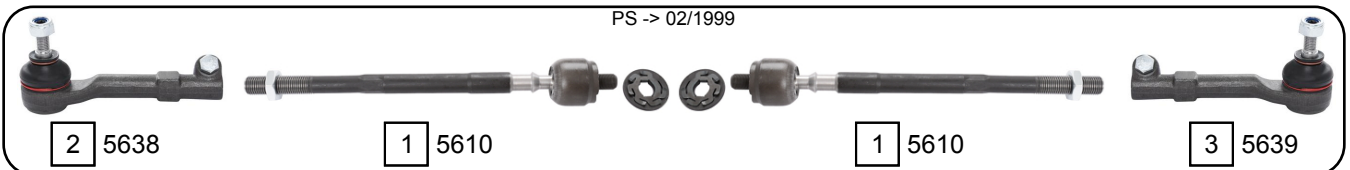

KANGOO I (KC0/1_)
KANGOO I EXPRESS (FC0/1_)
KANGOO I RAPID (FC0/1_)

06/1997 - 01/2008

Ref.	Sidem Ref.	Description	OE-number	Measures	Ref.	Sidem Ref.	Description	OE-number	Measures
1	5610	axial joint	77 01 469 502	th:MM12X1R L:268	7	5817	axial joint	77 01 473 656	th:MM12x1R L:319
2	5638	tie rod end left	77 01 470 765	c:12 th:FM14x1.5R	8	6170	TCA left wbj	82 00 197 179	c:16
3	5639	tie rod end right	77 01 470 766	c:12 th:FM14x1.5R	9	6171	TCA right wbj	82 00 197 187	c:16
4	5719	axial joint	Part of	th:MM12X1R L:303	10	805614	silentblock for TCA	82 00 651 161	di:12 do:45.5
5	5830	tie rod end left	77 01 475 842	c:12 th:FM14x1.5R	11	5580	ball joint lower	77 01 472 038	c:16
6	5831	tie rod end right	77 01 475 843	c:12 th:FM14x1.5R	12	5581	ball joint lower	77 01 468 411	c:16