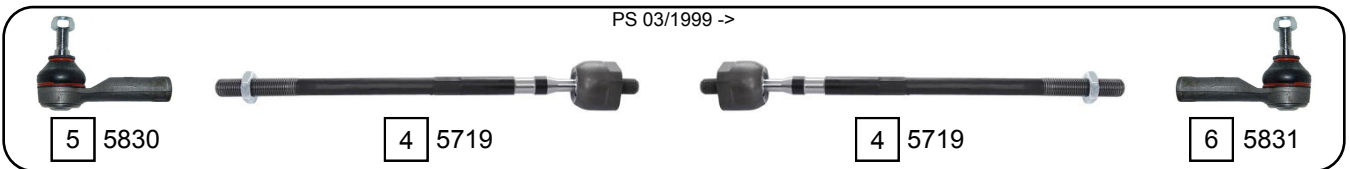

KANGOO I (KC0/1_)
KANGOO I EXPRESS (FC0/1_)
KANGOO I RAPID (FC0/1_)

06/1997 - 01/2008

Ref.	Sidem Ref.	Description	OE-number	Measures	Ref.	Sidem Ref.	Description	OE-number	Measures
1	5610	axial joint	77 01 469 502	th:MM12X1R L:268	7	5817	axial joint	77 01 473 656	th:MM12x1R L:319
2	5638	tie rod end left	77 01 470 765	c:12 th:FM14x1.5R	8	6170	TCA left wbj	82 00 197 179	c:16
3	5639	tie rod end right	77 01 470 766	c:12 th:FM14x1.5R	9	6171	TCA right wbj	82 00 197 187	c:16
4	5719	axial joint	Part of	th:MM12X1R L:303	10	805614	silentblock for TCA	82 00 651 161	di:12 do:45.5
5	5830	tie rod end left	77 01 475 842	c:12 th:FM14x1.5R	11	5580	ball joint lower	77 01 472 038	c:16
6	5831	tie rod end right	77 01 475 843	c:12 th:FM14x1.5R	12	5581	ball joint lower	77 01 468 411	c:16