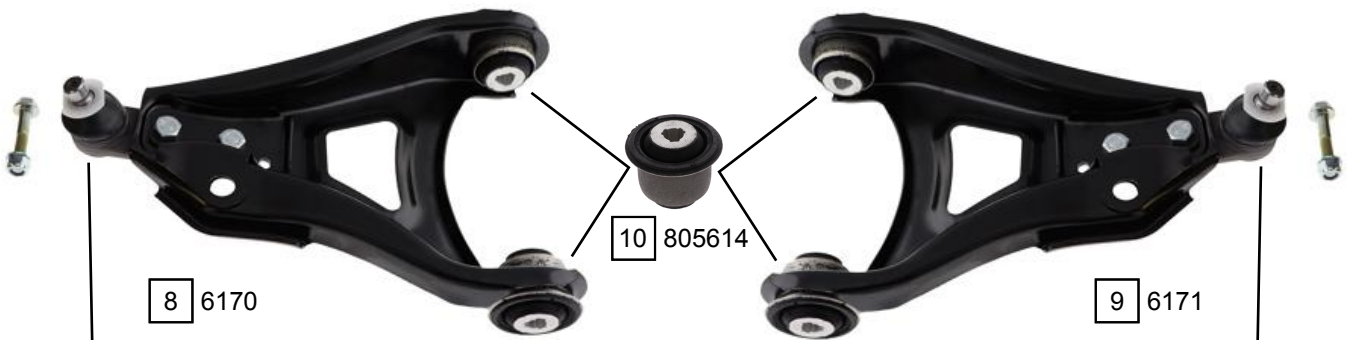

KANGOO I (KC0/1_)
KANGOO I EXPRESS (FC0/1_)
KANGOO I RAPID (FC0/1_)

06/1997 - 01/2008

Ref.	Sidem Ref.	Description	OE-number	Measures	Ref.	Sidem Ref.	Description	OE-number	Measures
1	5610	axial joint	77 01 469 502	th:MM12X1R L:268	7	5817	axial joint	77 01 473 656	th:MM12x1R L:319
2	5638	tie rod end left	77 01 470 765	c:12 th:FM14x1.5R	8	6170	TCA left wbj	82 00 197 179	c:16
3	5639	tie rod end right	77 01 470 766	c:12 th:FM14x1.5R	9	6171	TCA right wbj	82 00 197 187	c:16
4	5719	axial joint	Part of	th:MM12X1R L:303	10	805614	silentblock for TCA	82 00 651 161	di:12 do:45.5
5	5830	tie rod end left	77 01 475 842	c:12 th:FM14x1.5R	11	5580	ball joint lower	77 01 472 038	c:16
6	5831	tie rod end right	77 01 475 843	c:12 th:FM14x1.5R	12	5581	ball joint lower	77 01 468 411	c:16