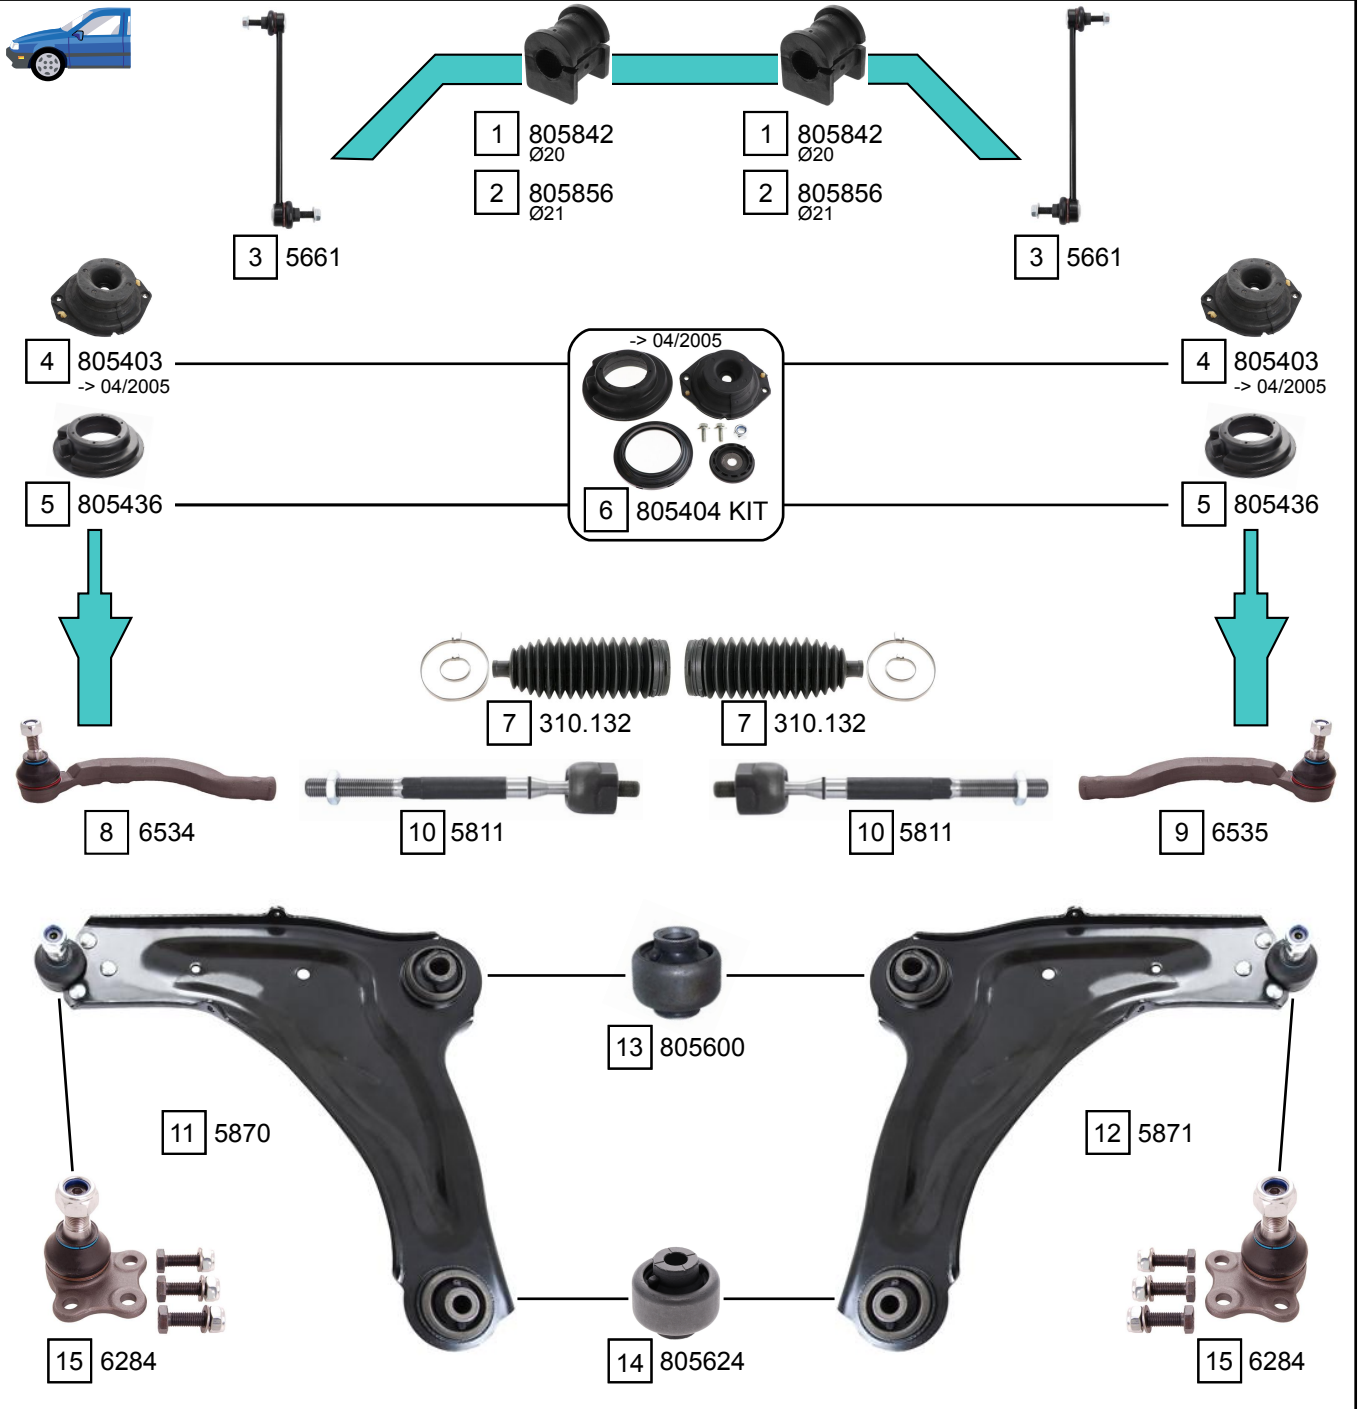

LAGUNA II (BG0_, BG1_)

03/2001 - 10/2007

Ref.	Sidem Ref.	Description	OE-number	Measures	Ref.	Sidem Ref.	Description	OE-number	Measures
1	805842	stabilizer mounting	82 00 272 594	di:19.5	10	5811	axial joint	77 01 472 766	th:MM12X1R L:217
2	805856	stabilizer mounting	82 00 455 604	di:20.8	11	5870	TCA left wbj	82 00 602 612	c:18.2
3	5661	stabilizer link	82 00 661 217	L:279	12	5871	TCA right wbj	54 50 020 29R	c:18.2
4	805403	strut mount	82 00 002 876	di:16.2 do:81 L:49	13	805600	silentblock for TCA	Part of	di:18 do:54.2
5	805436	strut mount	77 00 424 482	di:73 do:154.5 L:43	14	805624	silentblock for TCA	Part of	di:15 do:58
6	805404 KIT	strut mount kit	77 01 207 537	di:16 do:155	15	6284	ball joint	40 16 066 76R	c:18
7	310.132	steering rack gater	77 01 472 765	D:51 d:13 L:198	16	805304	mounting axle body	82 00 714 955	do:78
8	6534	tie rod end left	77 01 049 282	c:12 th:FM14X1.5R	17	805305	mounting axle body	82 00 714 956	do:78
9	6535	tie rod end right	77 01 049 283	c:12 th:FM14X1.5R	18	805304 KIT	mounting axle body set	77 01 209 534	do:78