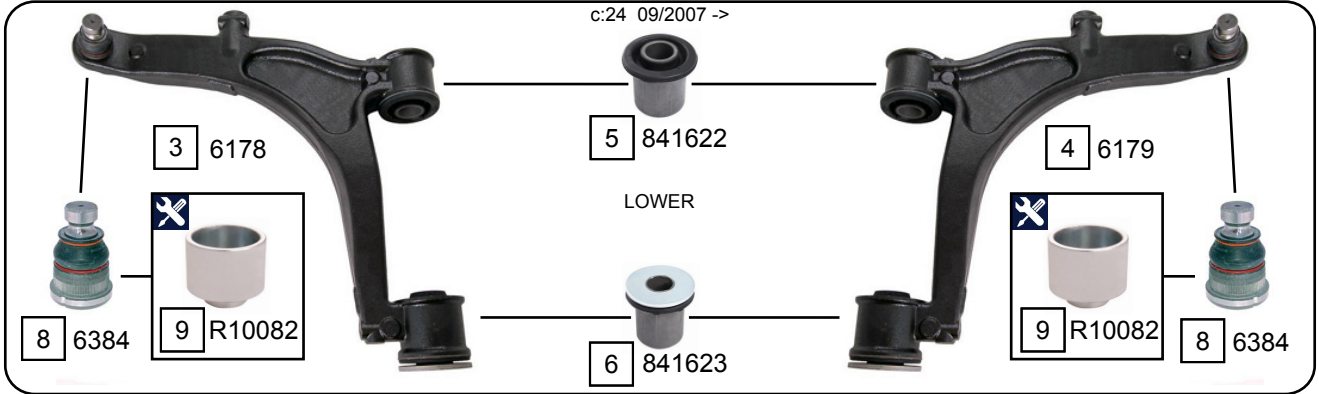

MASTER II

07/1998 - 03/2010

Ref.	Sidem Ref.	Description	OE-number	Measures	Ref.	Sidem Ref.	Description	OE-number	Measures
1	6172	TCA left wbj	82 00 767 822	c:22	8	6384	ball joint lower	77 01 070 154	c:24 do:43.3
2	6173	TCA right wbj	82 00 767 825	c:22	9	R10082	mounting tool ring ø52 ø44	TOOL	di:44 do:52
3	6178	TCA left wbj	82 00 750 273	c:24	10	806700	silentblock for TCA	82 00 024 453	di:16.5
4	6179	TCA right wbj	82 00 750 274	c:24	11	806701	silentblock for TCA	82 00 024 454	di:14.5
5	841622	silentblock for TCA	77 00 302 122	di:28 do:55.2	12	6060	stabilizer link rear axle	77 00 302 278	L:55
6	841623	silentblock for TCA	77 00 302 123	di:28 do:55.2	13	806900	stabilizer mounting	77 00 667 184	di:22.4
7	6383	ball joint lower	77 01 056 969	c:22 do:43.4					