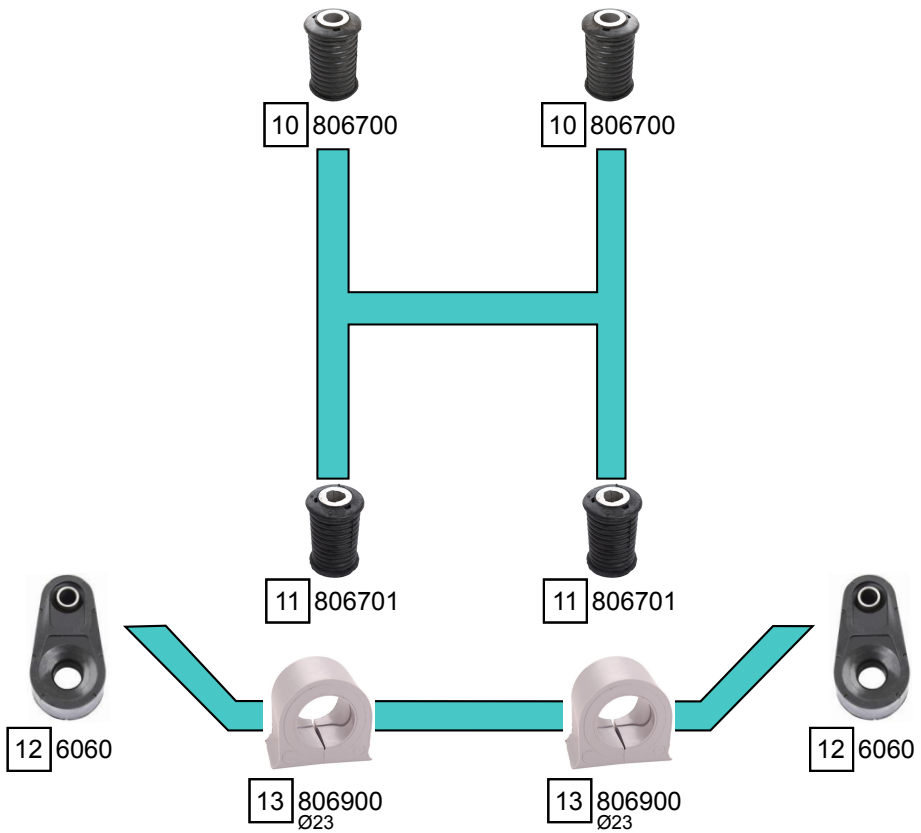

MASTER II

07/1998 - 03/2010

Ref.	Sidem Ref.	Description	OE-number	Measures	Ref.	Sidem Ref.	Description	OE-number	Measures
1	6172	TCA left wbj	82 00 767 822	c:22	8	6384	ball joint lower	77 01 070 154	c:24 do:43.3
2	6173	TCA right wbj	82 00 767 825	c:22	9	R10082	mounting tool ring ø52 ø44	TOOL	di:44 do:52
3	6178	TCA left wbj	82 00 750 273	c:24	10	806700	silentblock for TCA	82 00 024 453	di:16.5
4	6179	TCA right wbj	82 00 750 274	c:24	11	806701	silentblock for TCA	82 00 024 454	di:14.5
5	841622	silentblock for TCA	77 00 302 122	di:28 do:55.2	12	6060	stabilizer link rear axle	77 00 302 278	L:55
6	841623	silentblock for TCA	77 00 302 123	di:28 do:55.2	13	806900	stabilizer mounting	77 00 667 184	di:22.4
7	6383	ball joint lower	77 01 056 969	c:22 do:43.4					