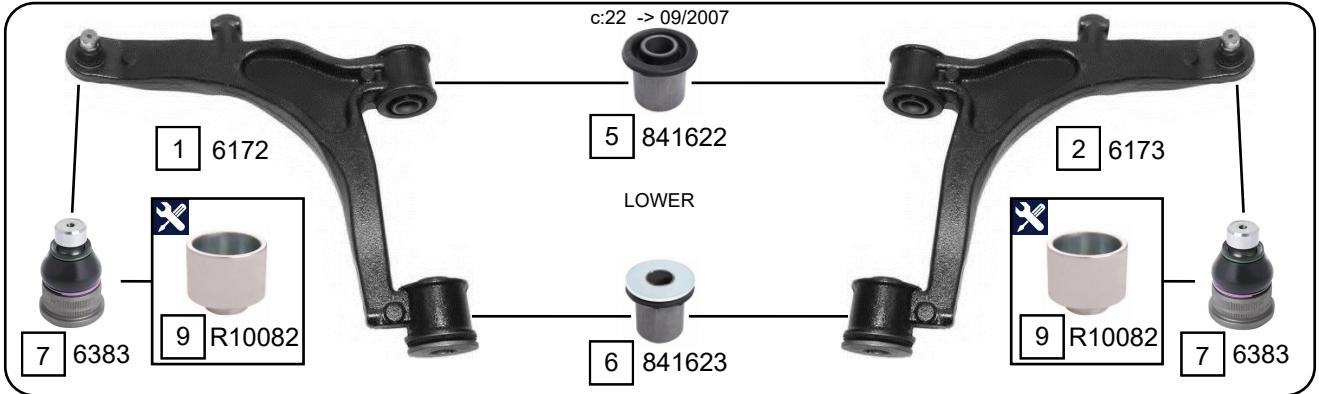

MASTER II

07/1998 - 03/2010

Ref.	Sidem Ref.	Description	OE-number	Measures	Ref.	Sidem Ref.	Description	OE-number	Measures
1	6172	TCA left wbj	82 00 767 822	c:22	8	6384	ball joint lower	77 01 070 154	c:24 do:43.3
2	6173	TCA right wbj	82 00 767 825	c:22	9	R10082	mounting tool ring ø52 ø44	TOOL	di:44 do:52
3	6178	TCA left wbj	82 00 750 273	c:24	10	806700	silentblock for TCA	82 00 024 453	di:16.5
4	6179	TCA right wbj	82 00 750 274	c:24	11	806701	silentblock for TCA	82 00 024 454	di:14.5
5	841622	silentblock for TCA	77 00 302 122	di:28 do:55.2	12	6060	stabiliser link rear axle	77 00 302 278	L:55
6	841623	silentblock for TCA	77 00 302 123	di:28 do:55.2	13	806900	stabiliser mounting	77 00 667 184	di:22.4
7	6383	ball joint lower	77 01 056 969	c:22 do:43.4					