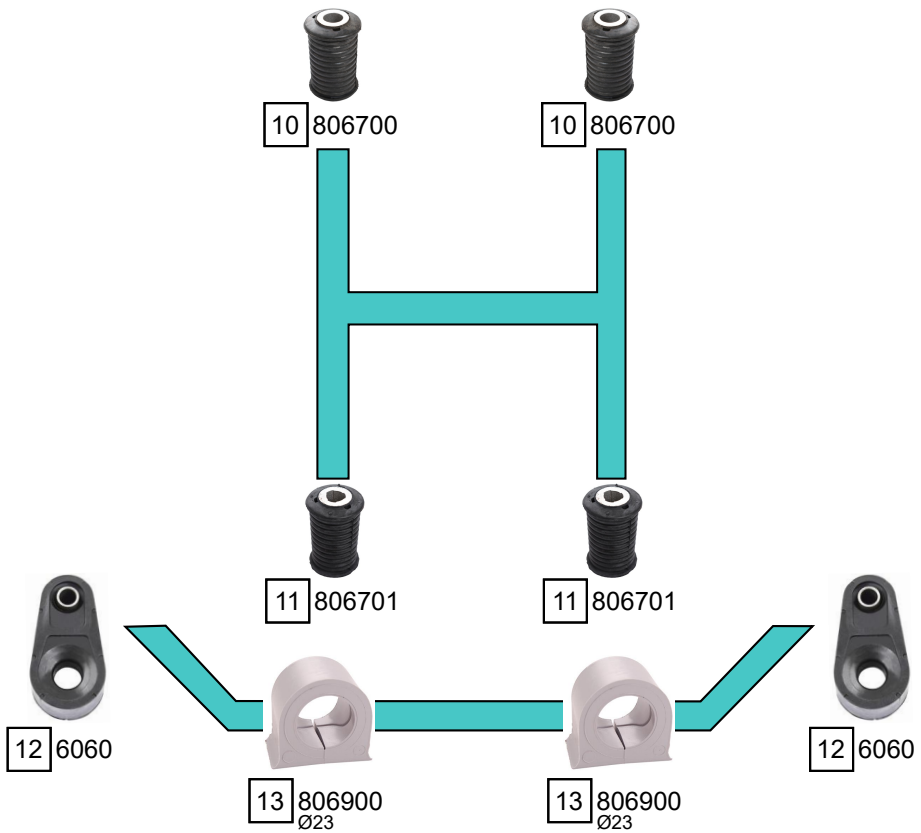

MASTER II

07/1998 - 03/2010

Ref.	Sidem Ref.	Description	OE-number	Measures	Ref.	Sidem Ref.	Description	OE-number	Measures
1	6172	TCA left wbj	82 00 767 822	c:22	8	6384	ball joint lower	77 01 070 154	c:24 do:43.3
2	6173	TCA right wbj	82 00 767 825	c:22	9	R10082	mounting tool ring ø52 ø44	TOOL	di:44 do:52
3	6178	TCA left wbj	82 00 750 273	c:24	10	806700	silentblock for TCA	82 00 024 453	di:16.5
4	6179	TCA right wbj	82 00 750 274	c:24	11	806701	silentblock for TCA	82 00 024 454	di:14.5
5	841622	silentblock for TCA	77 00 302 122	di:28 do:55.2	12	6060	stabiliser link rear axle	77 00 302 278	L:55
6	841623	silentblock for TCA	77 00 302 123	di:28 do:55.2	13	806900	stabiliser mounting	77 00 667 184	di:22.4
7	6383	ball joint lower	77 01 056 969	c:22 do:43.4					