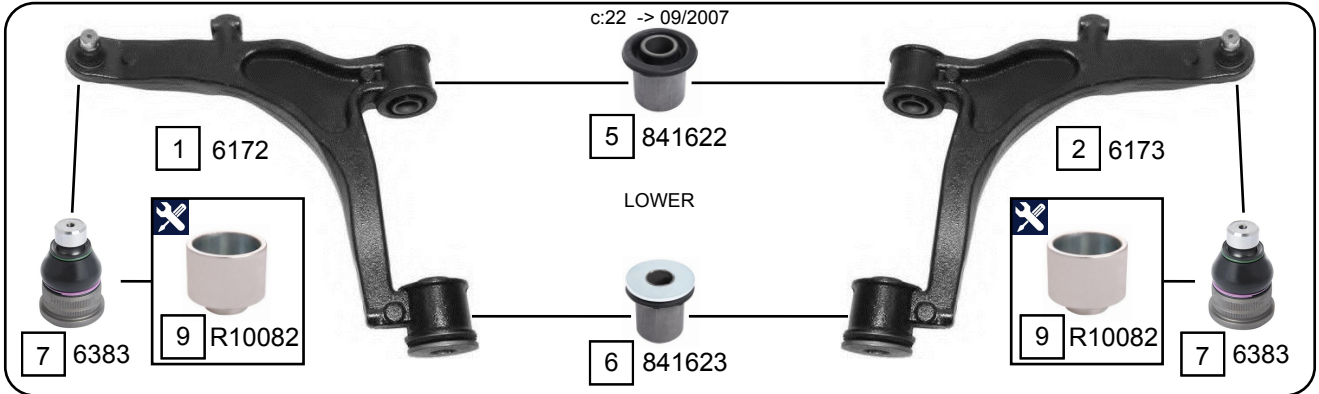

MASTER II

07/1998 - 03/2010

Ref.	Sidem Ref.	Description	OE-number	Measures	Ref.	Sidem Ref.	Description	OE-number	Measures
1	6172	TCA left wbj	82 00 767 822	c:22	8	6384	ball joint lower	77 01 070 154	c:24 do:43.3
2	6173	TCA right wbj	82 00 767 825	c:22	9	R10082	mounting tool ring ø52 ø44	TOOL	di:44 do:52
3	6178	TCA left wbj	82 00 750 273	c:24	10	806700	silentblock for TCA	82 00 024 453	di:16.5
4	6179	TCA right wbj	82 00 750 274	c:24	11	806701	silentblock for TCA	82 00 024 454	di:14.5
5	841622	silentblock for TCA	77 00 302 122	di:28 do:55.2	12	6060	stabilizer link rear axle	77 00 302 278	L:55
6	841623	silentblock for TCA	77 00 302 123	di:28 do:55.2	13	806900	stabilizer mounting	77 00 667 184	di:22.4
7	6383	ball joint lower	77 01 056 969	c:22 do:43.4					