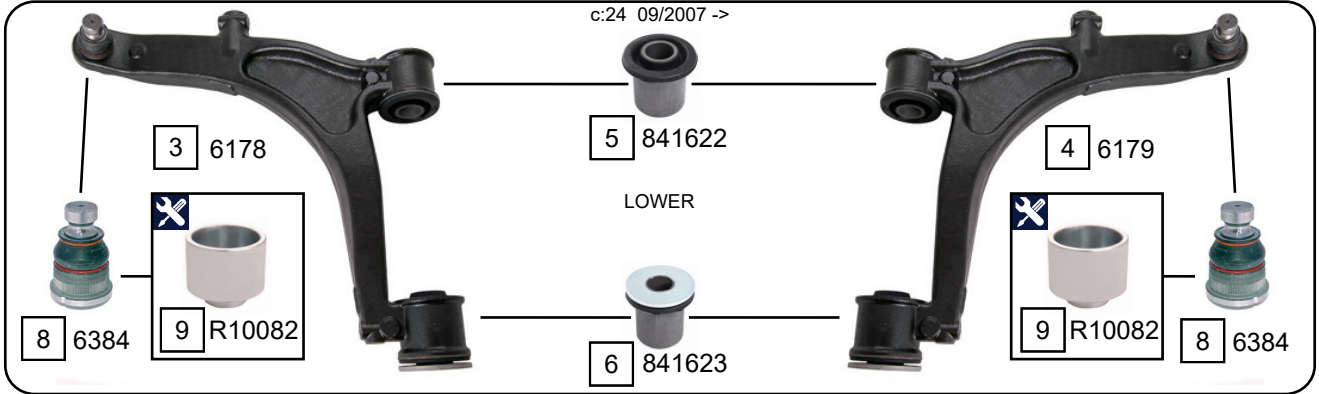

MASTER II

07/1998 - 03/2010

Ref.	Sidem Ref.	Description	OE-number	Measures	Ref.	Sidem Ref.	Description	OE-number	Measures
1	6172	TCA left wbj	82 00 767 822	c:22	8	6384	ball joint lower	77 01 070 154	c:24 do:43.3
2	6173	TCA right wbj	82 00 767 825	c:22	9	R10082	mounting tool ring ø52 ø44	TOOL	di:44 do:52
3	6178	TCA left wbj	82 00 750 273	c:24	10	806700	silentblock for TCA	82 00 024 453	di:16.5
4	6179	TCA right wbj	82 00 750 274	c:24	11	806701	silentblock for TCA	82 00 024 454	di:14.5
5	841622	silentblock for TCA	77 00 302 122	di:28 do:55.2	12	6060	stabiliser link rear axle	77 00 302 278	L:55
6	841623	silentblock for TCA	77 00 302 123	di:28 do:55.2	13	806900	stabiliser mounting	77 00 667 184	di:22.4
7	6383	ball joint lower	77 01 056 969	c:22 do:43.4					