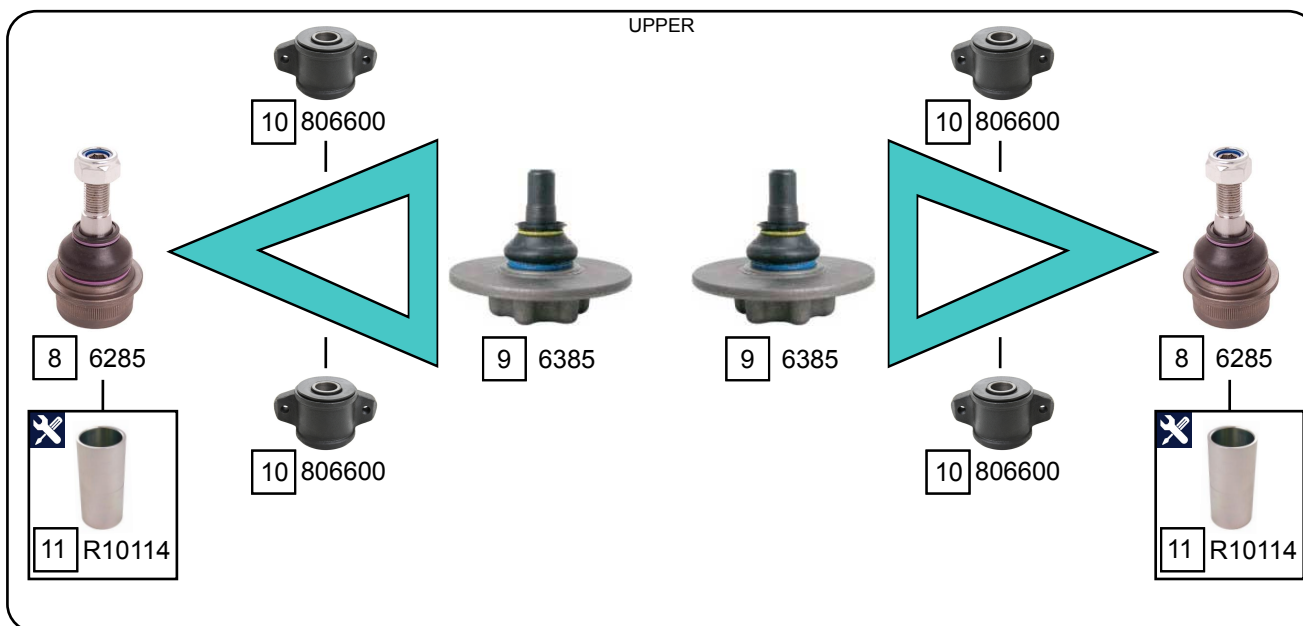

MASTER II

07/1998 - 03/2010

Ref.	Sidem Ref.	Description	OE-number	Measures	Ref.	Sidem Ref.	Description	OE-number	Measures
1	806803	stabilizer mounting	77 00 309 154	di:25	7	6111	axial joint	77 01 478 762	th:MM14X1.5R L:175
2	5664	stabilizer link left	77 00 309 070	L:127	8	6285	ball joint upper	77 00 312 851	c:16 do:45.4
3	5665	stabilizer link right	77 00 309 071	L:127	9	6385	ball joint upper	77 01 056 970	c:15
4	341.032	steering rack gaiter	77 01 470 361	D:42 d:10 L:165	10	806600	silentblock for TCA	77 00 302 115	di:22.1
5	6532	tie rod end left	77 01 470 363	c:16.4 th:FM16X1.5R	11	R10114	mounting tool ring long ø58	Ø 58	di:50 do:58
6	6533	tie rod end right	77 01 470 364	c:16.4 th:FM16X1.5R					