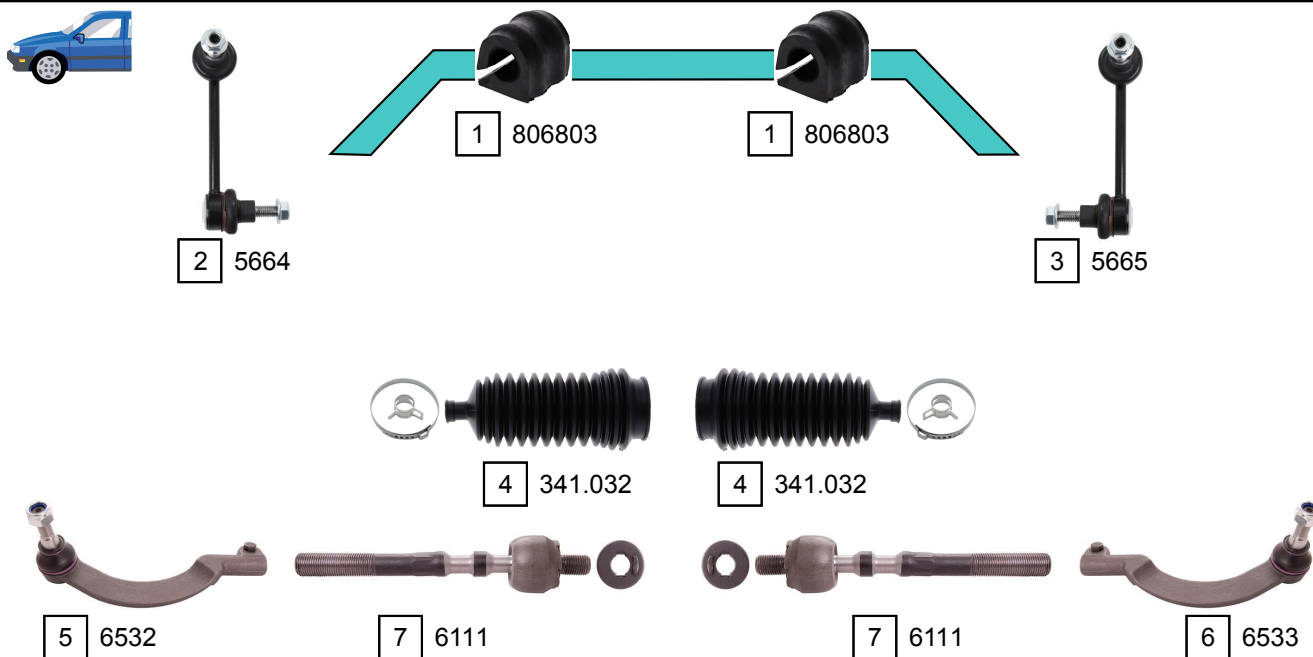

MASTER II

07/1998 - 03/2010

Ref.	Sidem Ref.	Description	OE-number	Measures	Ref.	Sidem Ref.	Description	OE-number	Measures
1	806803	stabilizer mounting	77 00 309 154	di:25	7	6111	axial joint	77 01 478 762	th:MM14X1.5R L:175
2	5664	stabilizer link left	77 00 309 070	L:127	8	6285	ball joint upper	77 00 312 851	c:16 do:45.4
3	5665	stabilizer link right	77 00 309 071	L:127	9	6385	ball joint upper	77 01 056 970	c:15
4	341.032	steering rack gaiter	77 01 470 361	D:42 d:10 L:165	10	806600	silentblock for TCA	77 00 302 115	di:22.1
5	6532	tie rod end left	77 01 470 363	c:16.4 th:FM16X1.5R	11	R10114	mounting tool ring long ø58	Ø 58	di:50 do:58
6	6533	tie rod end right	77 01 470 364	c:16.4 th:FM16X1.5R					