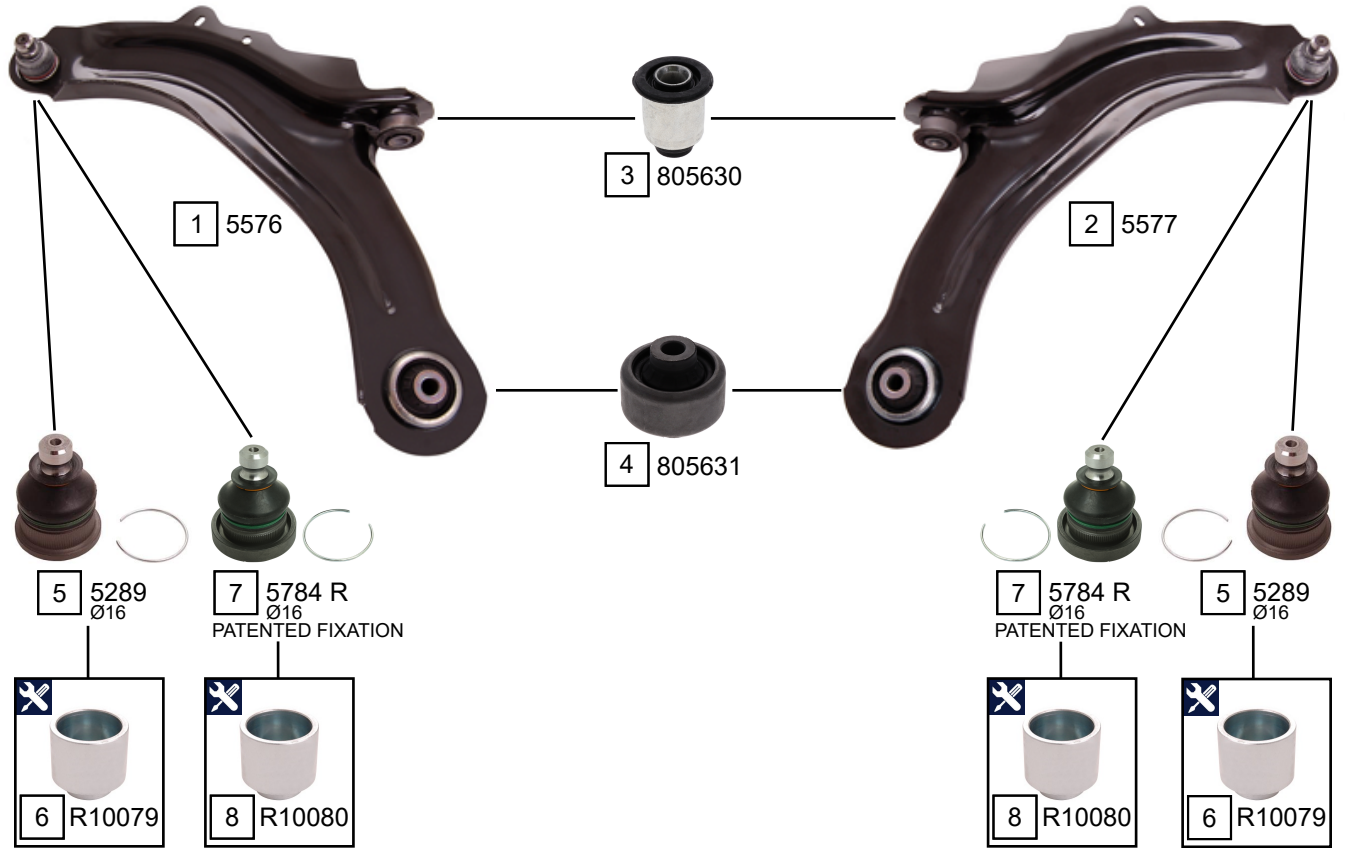

MEGANE II (BM,CM,EM,GM,KM,LM,SM)

01/2007 - 10/2012

Ref.	Sidem Ref.	Description	OE-number	Measures	Ref.	Sidem Ref.	Description	OE-number	Measures
1	5576	TCA left wbj	82 00 255 760	c:16	6	R10079	mounting tool ring ø46 ø38	TOOL	di:38 do:46
2	5577	TCA right wbj	82 00 255 761	c:16	7	5784 R	ball joint	Part of	c:16 do:38.4
3	805630	silentblock for TCA	Part of	di:12.2 do:33.2	8	R10080	mounting tool ring ø48 ø40	TOOL	di:40 do:48
4	805631	silentblock for TCA	Part of	di:12.1 do:58.2	9	805307	mounting axle body	82 00 038 243	di:12.1 do:69
5	5289	ball joint	Part of	c:16 do:38.4					