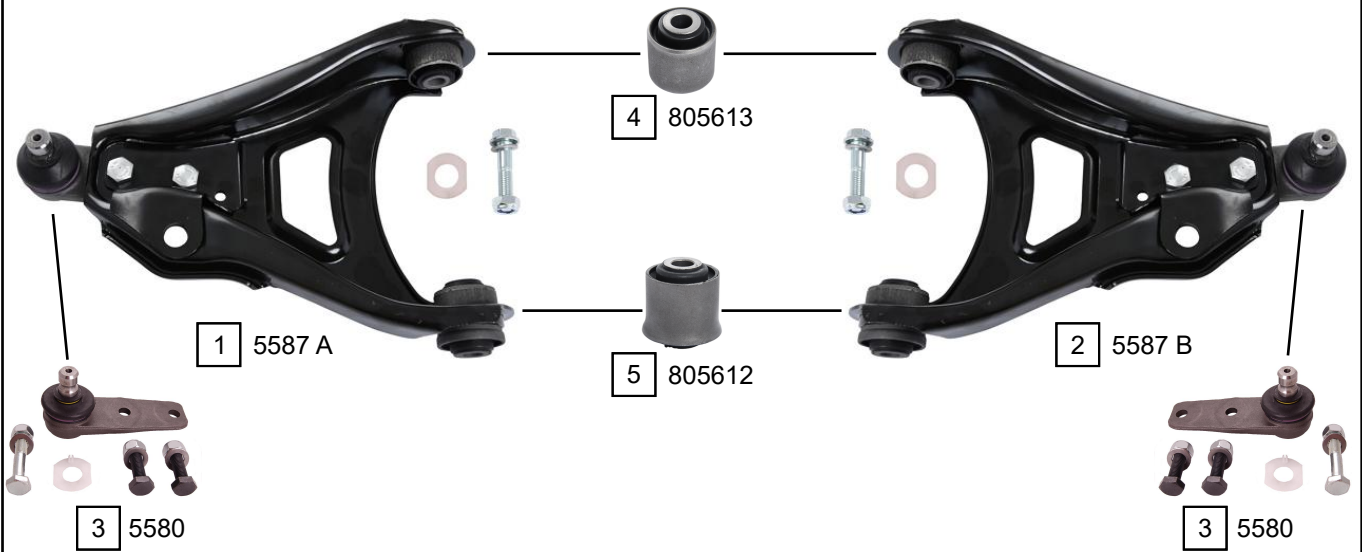

CLIO I (B/C57\_, 5/357\_)

05/1990 - 09/1998

Ref.	Sidem Ref.	Description	OE-number	Measures	Ref.	Sidem Ref.	Description	OE-number	Measures
1	5587 A	TCA left wbj	77 00 794 386	c:16	4	805613	silentblock for TCA	77 00 799 065	di:12.1 do:40
2	5587 B	TCA right wbj	77 00 794 387	c:16	5	805612	silentblock for TCA	77 00 799 064	di:12.1 do:40
3	5580	ball joint lower	77 01 472 038	c:16					