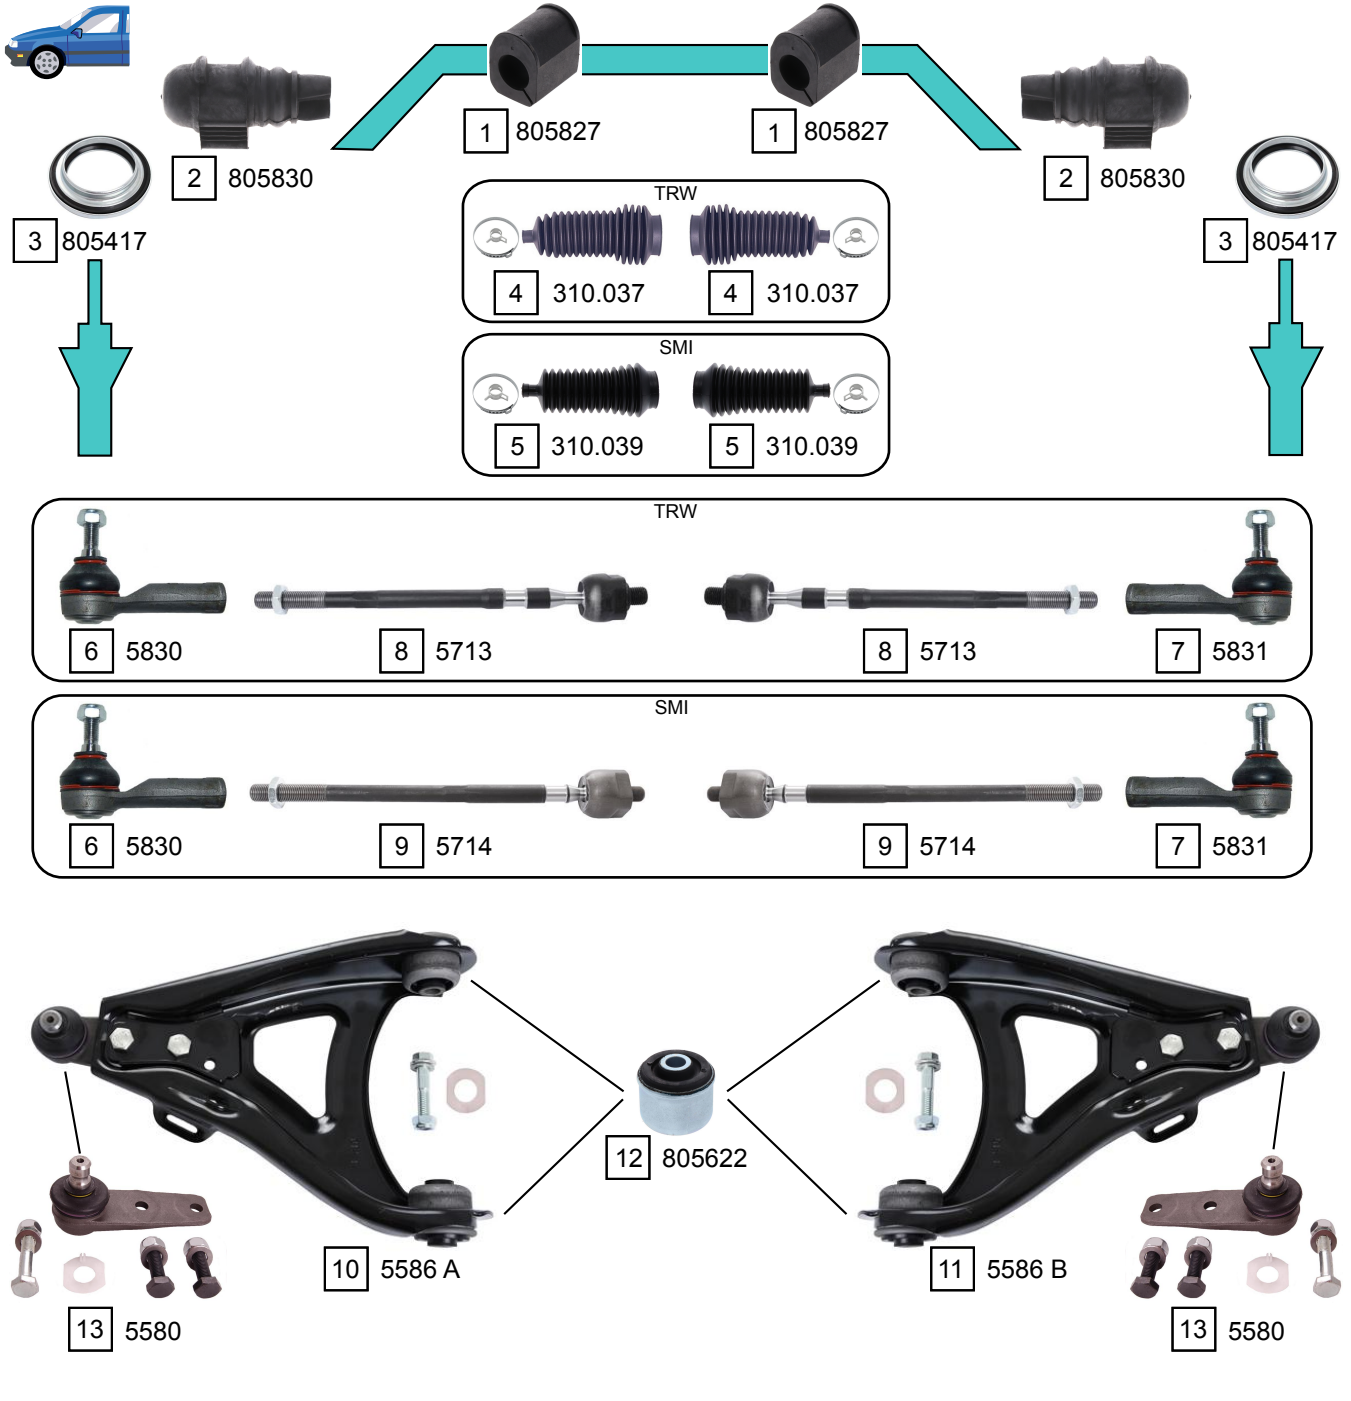

MEGANE I CABRIO  
EA03,EA0P,EA14 (2.0 16V)

11/1999 - 09/2003

Ref.	Sidem Ref.	Description	OE-number	Measures	Ref.	Sidem Ref.	Description	OE-number	Measures
1	805827	stabilizer mounting	77 00 428 738	di:23	8	5713	axial joint	77 01 472 088	th:MM14X1.5R L:286
2	805830	stabilizer link	82 00 150 768	L:92	9	5714	axial joint	77 01 471 844	th:MM12X1R L:292
3	805417	bearing	77 00 777 654	di:62 do:99.5 L:20	10	5586 A	TCA left wbj	82 00 737 134	c:16
4	310.037	steering rack gaiter	77 01 469 487	D:40 d:12 L:170	11	5586 B	TCA right wbj	82 00 737 135	c:16
5	310.039	steering rack gaiter	77 01 469 496	D:39 d:9 L:168	12	805622	silentblock for TCA	Part of	di:12.1 do:45.4
6	5830	tie rod end left	77 01 475 842	c:12 th:FM14X1.5R	13	5580	ball joint lower	77 01 472 038	c:16
7	5831	tie rod end right	77 01 475 843	c:12 th:FM14x1.5R					