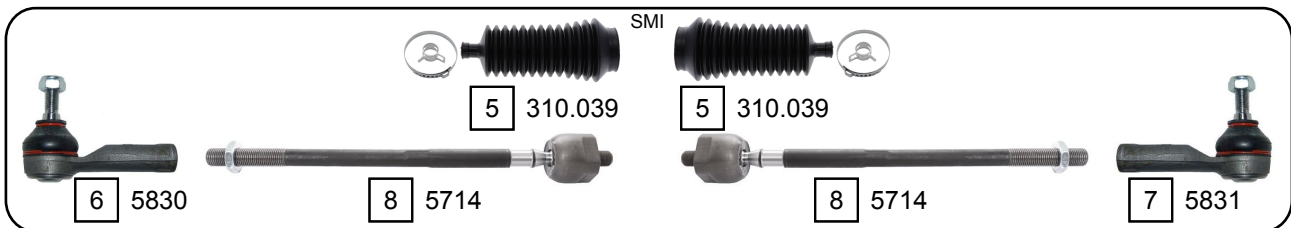

MEGANE I CABRIO
EA0B,EA04,EA11 (1.6 16V)

03/1999 - 09/2003

Ref.	Sidem Ref.	Description	OE-number	Measures	Ref.	Sidem Ref.	Description	OE-number	Measures
1	805839	stabilizer mounting	77 00 428 665	di:22	7	5831	tie rod end right	77 01 475 843	c:12 th:FM14x1.5R
2	805829	stabilizer link	82 00 150 759	L:92	8	5714	axial joint	77 01 471 844	th:MM12X1R L:292
3	805413	strut mount	77 00 835 254	di:14.5 do:98 L:57	9	805622	silentblock for TCA	Part of	di:12.1 do:45.4
4	805417	bearing	77 00 777 654	di:62 do:99.5 L:20	10	5586 A	TCA left wbj	82 00 737 134	c:16
5	310.039	steering rack gaiter	77 01 469 496	D:39 d:9 L:168	11	5586 B	TCA right wbj	82 00 737 135	c:16
6	5830	tie rod end left	77 01 475 842	c:12 th:FM14X1.5R	12	5580	ball joint lower	77 01 472 038	c:16