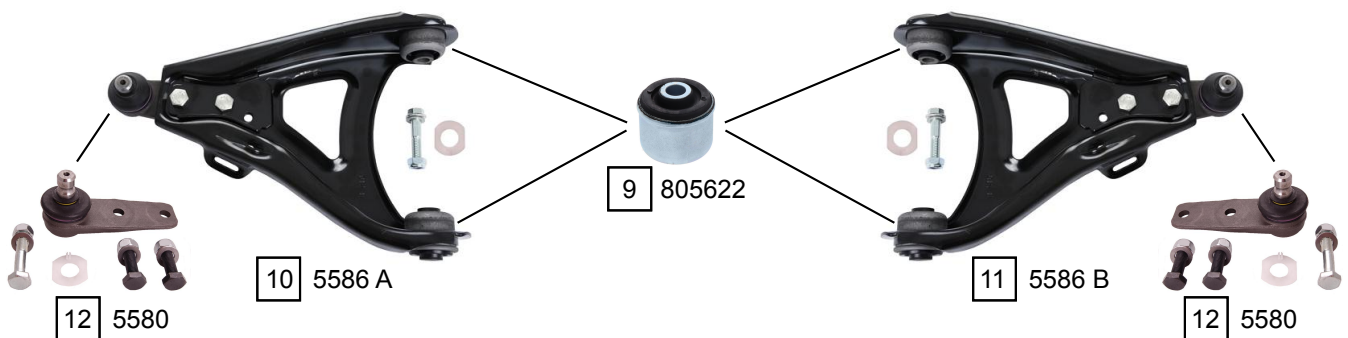

MEGANE I CABRIO
EA0B,EA04,EA11 (1.6 16V)

03/1999 - 09/2003

Ref.	Sidem Ref.	Description	OE-number	Measures	Ref.	Sidem Ref.	Description	OE-number	Measures
1	805839	stabilizer mounting	77 00 428 665	di:22	7	5831	tie rod end right	77 01 475 843	c:12 th:FM14x1.5R
2	805829	stabilizer link	82 00 150 759	L:92	8	5714	axial joint	77 01 471 844	th:MM12X1R L:292
3	805413	strut mount	77 00 835 254	di:14.5 do:98 L:57	9	805622	silentblock for TCA	Part of	di:12.1 do:45.4
4	805417	bearing	77 00 777 654	di:62 do:99.5 L:20	10	5586 A	TCA left wbj	82 00 737 134	c:16
5	310.039	steering rack gaiter	77 01 469 496	D:39 d:9 L:168	11	5586 B	TCA right wbj	82 00 737 135	c:16
6	5830	tie rod end left	77 01 475 842	c:12 th:FM14X1.5R	12	5580	ball joint lower	77 01 472 038	c:16