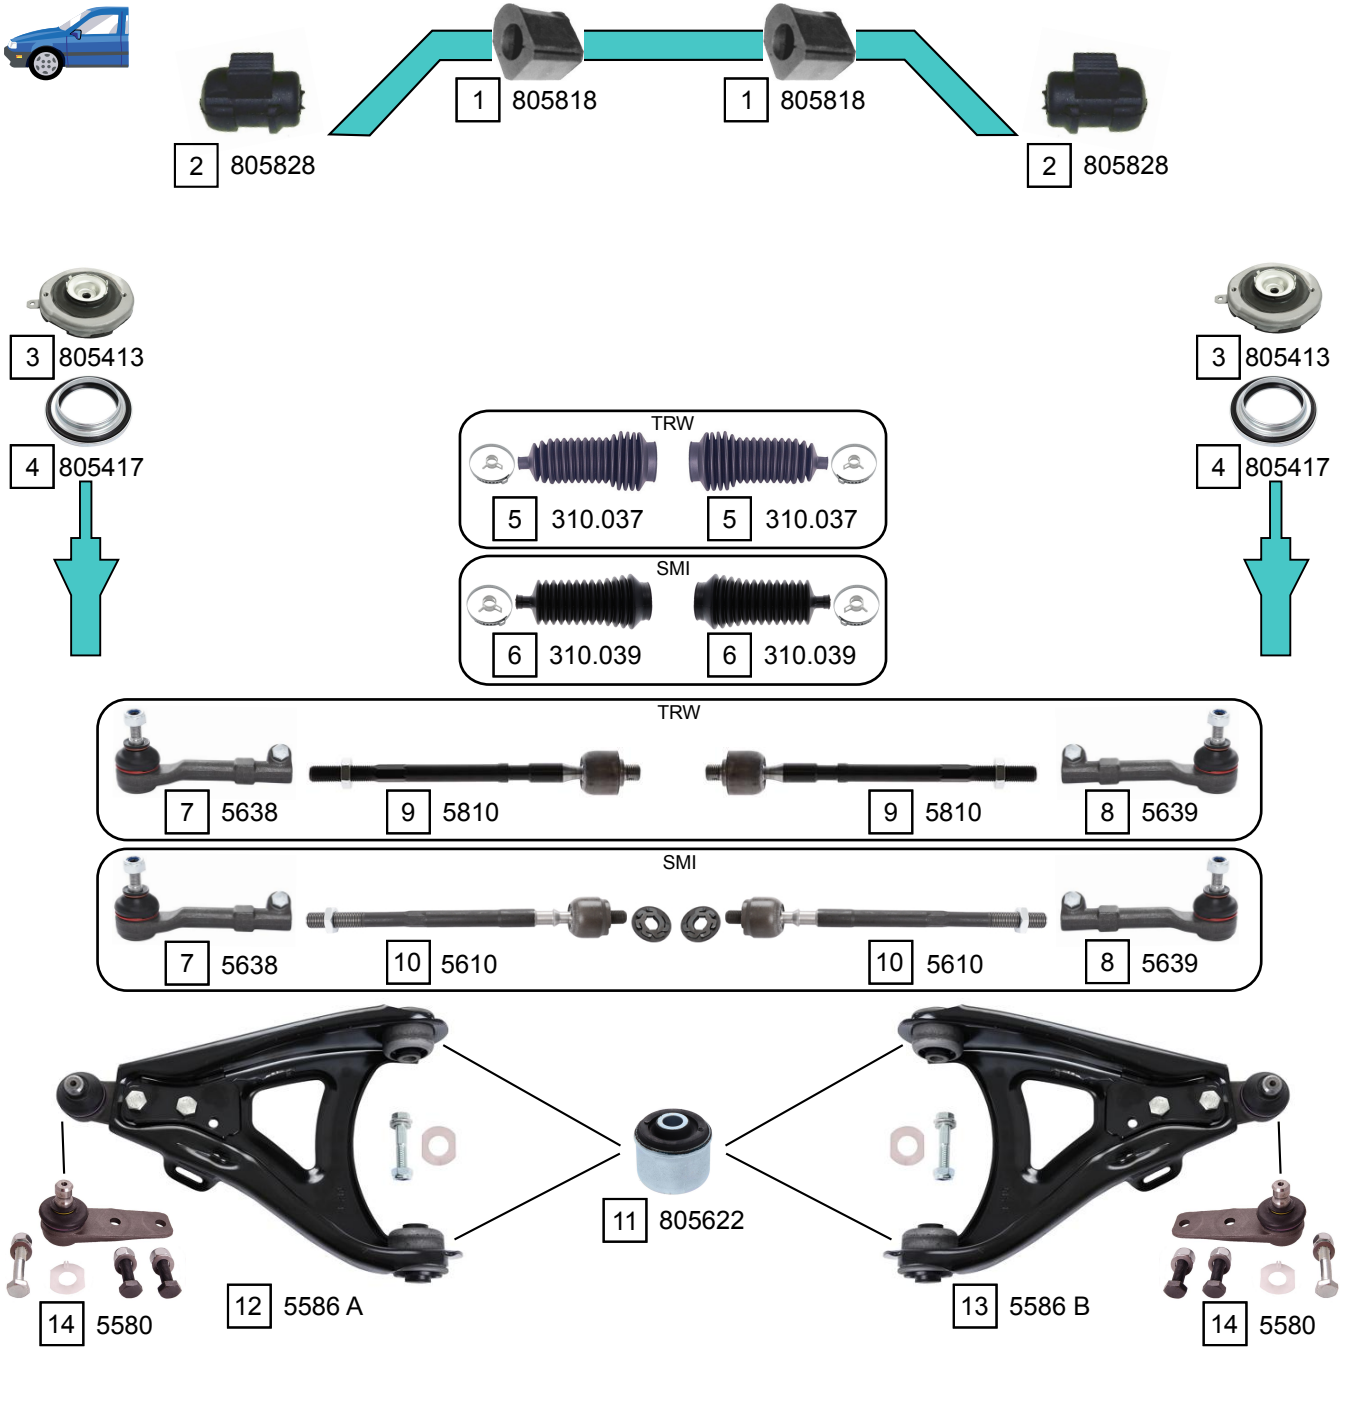

RENAULT MEGANE

MEGANE I CABRIO
EA0D,EA1H,EA0W,EA10 (1.4 16V)
EA0F (1.6E)
EA0G (2.0i)

03/1999 - 09/2003
10/1996 - 03/1999
04/1997 - 09/2003

Ref.	Sidem Ref.	Description	OE-number	Measures	Ref.	Sidem Ref.	Description	OE-number	Measures
1	805818	stabilizer mounting	77 00 835 929	di:22.5	8	5639	tie rod end right	77 01 470 766	c:12 th:FM14x1.5R
2	805828	stabilizer mounting	77 00 784 171	L:61	9	5810	axial joint	77 01 469 280	th:MM14X1.5R L:257
3	805413	strut mount	77 00 835 254	di:14.5 do:98 L:57	10	5610	axial joint	77 01 469 502	th:MM12X1R L:268
4	805417	bearing	77 00 777 654	di:62 do:99.5 L:20	11	805622	silentblock for TCA	Part of	di:12.1 do:45.4
5	310.037	steering rack gaiter	77 01 469 487	D:40 d:12 L:170	12	5586 A	TCA left wbj	82 00 737 134	c:16
6	310.039	steering rack gaiter	77 01 469 496	D:39 d:9 L:168	13	5586 B	TCA right wbj	82 00 737 135	c:16
7	5638	tie rod end left	77 01 470 765	c:12 th:FM14x1.5R	14	5580	ball joint lower	77 01 472 038	c:16