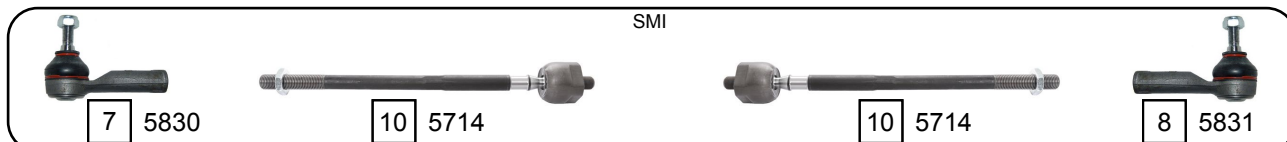

MEGANE I CLASSIC
LA05,LA1F (1.9DCI)
LA0K,LA0Y (1.9DT)
LA1U (1.9DTI)

02/2001 - 08/2003
09/1996 - 08/2003
02/2001 - 08/2003

| Ref. | Sidem Ref. | Description | OE-number | Measures | Ref. | Sidem Ref. | Description | OE-number | Measures |
|------|------------|----------------------|---------------|--------------------|------|------------|---------------------|---------------|--------------------|
| 1 | 805827 | stabilizer mounting | 77 00 428 738 | di:23 | 9 | 5713 | axial joint | 77 01 472 088 | th:MM14X1.5R L:286 |
| 2 | 805830 | stabilizer link | 82 00 150 768 | L:92 | 10 | 5714 | axial joint | 77 01 471 844 | th:MM12X1R L:292 |
| 3 | 805413 | strut mount | 77 00 835 254 | di:14.5 do:98 L:57 | 11 | 5589 | ball joint lower | 77 01 469 464 | c:16 |
| 4 | 805417 | bearing | 77 00 777 654 | di:62 do:99.5 L:20 | 12 | 805622 | silentblock for TCA | Part of | di:12.1 do:45.4 |
| 5 | 310.037 | steering rack gaiter | 77 01 469 487 | D:40 d:12 L:170 | 13 | 5776 | TCA left wbj | 82 00 737 132 | c:16 |
| 6 | 310.039 | steering rack gaiter | 77 01 469 496 | D:39 d:9 L:168 | 14 | 5777 | TCA right wbj | 82 00 737 133 | c:16 |
| 7 | 5830 | tie rod end left | 77 01 475 842 | c:12 th:FM14X1.5R | 15 | 5581 | ball joint lower | 77 01 468 411 | c:16 |
| 8 | 5831 | tie rod end right | 77 01 475 843 | c:12 th:FM14x1.5R | 16 | 805316 | mounting axle body | 77 00 762 844 | di:32 do:72 |