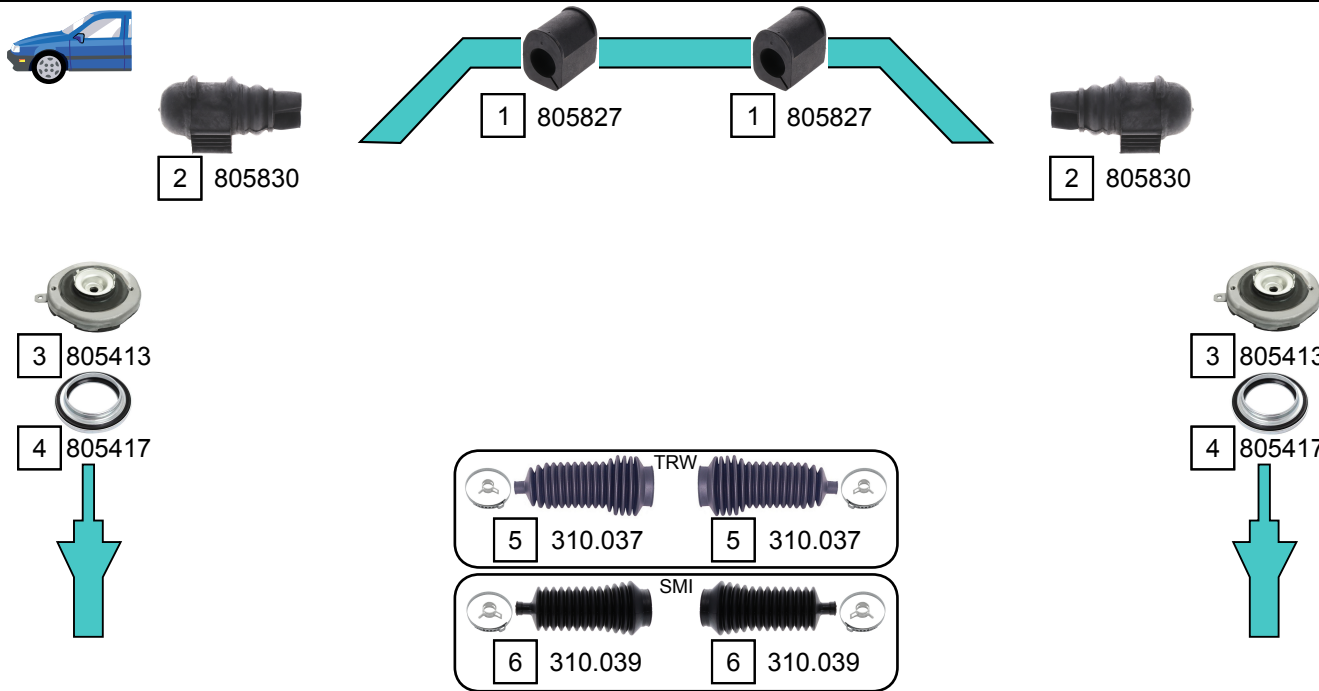

MEGANE I CLASSIC
LA05,LA1F (1.9DCI)
LA0K,LA0Y (1.9DT)
LA1U (1.9DTI)

02/2001 - 08/2003
09/1996 - 08/2003
02/2001 - 08/2003

| Ref. | Sidem Ref. | Description | OE-number | Measures | Ref. | Sidem Ref. | Description | OE-number | Measures |
|------|------------|----------------------|---------------|--------------------|------|------------|---------------------|---------------|--------------------|
| 1 | 805827 | stabilizer mounting | 77 00 428 738 | di:23 | 9 | 5713 | axial joint | 77 01 472 088 | th:MM14X1.5R L:286 |
| 2 | 805830 | stabilizer link | 82 00 150 768 | L:92 | 10 | 5714 | axial joint | 77 01 471 844 | th:MM12X1R L:292 |
| 3 | 805413 | strut mount | 77 00 835 254 | di:14.5 do:98 L:57 | 11 | 5589 | ball joint lower | 77 01 469 464 | c:16 |
| 4 | 805417 | bearing | 77 00 777 654 | di:62 do:99.5 L:20 | 12 | 805622 | silentblock for TCA | Part of | di:12.1 do:45.4 |
| 5 | 310.037 | steering rack gaiter | 77 01 469 487 | D:40 d:12 L:170 | 13 | 5776 | TCA left wbj | 82 00 737 132 | c:16 |
| 6 | 310.039 | steering rack gaiter | 77 01 469 496 | D:39 d:9 L:168 | 14 | 5777 | TCA right wbj | 82 00 737 133 | c:16 |
| 7 | 5830 | tie rod end left | 77 01 475 842 | c:12 th:FM14X1.5R | 15 | 5581 | ball joint lower | 77 01 468 411 | c:16 |
| 8 | 5831 | tie rod end right | 77 01 475 843 | c:12 th:FM14x1.5R | 16 | 805316 | mounting axle body | 77 00 762 844 | di:32 do:72 |