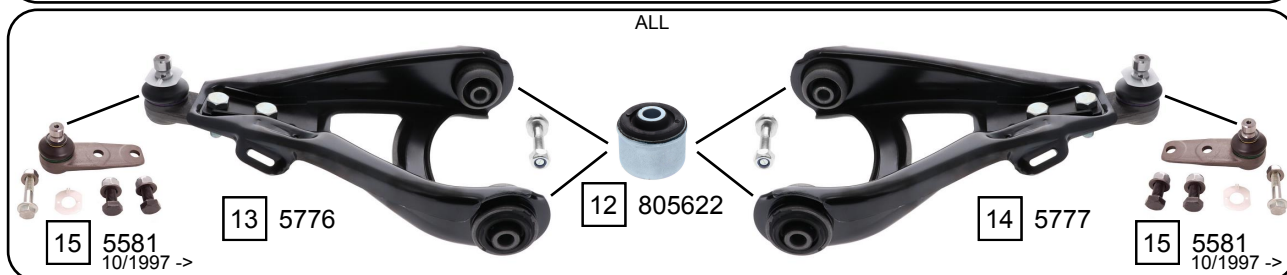

MEGANE I CLASSIC
LA05,LA1F (1.9DCI)
LA0K,LA0Y (1.9DT)
LA1U (1.9DTI)

02/2001 - 08/2003
09/1996 - 08/2003
02/2001 - 08/2003

| Ref. | Sidem Ref. | Description | OE-number | Measures | Ref. | Sidem Ref. | Description | OE-number | Measures |
|------|------------|----------------------|---------------|--------------------|------|------------|---------------------|---------------|--------------------|
| 1 | 805827 | stabilizer mounting | 77 00 428 738 | di:23 | 9 | 5713 | axial joint | 77 01 472 088 | th:MM14X1.5R L:286 |
| 2 | 805830 | stabilizer link | 82 00 150 768 | L:92 | 10 | 5714 | axial joint | 77 01 471 844 | th:MM12X1R L:292 |
| 3 | 805413 | strut mount | 77 00 835 254 | di:14.5 do:98 L:57 | 11 | 5589 | ball joint lower | 77 01 469 464 | c:16 |
| 4 | 805417 | bearing | 77 00 777 654 | di:62 do:99.5 L:20 | 12 | 805622 | silentblock for TCA | Part of | di:12.1 do:45.4 |
| 5 | 310.037 | steering rack gaiter | 77 01 469 487 | D:40 d:12 L:170 | 13 | 5776 | TCA left wbj | 82 00 737 132 | c:16 |
| 6 | 310.039 | steering rack gaiter | 77 01 469 496 | D:39 d:9 L:168 | 14 | 5777 | TCA right wbj | 82 00 737 133 | c:16 |
| 7 | 5830 | tie rod end left | 77 01 475 842 | c:12 th:FM14X1.5R | 15 | 5581 | ball joint lower | 77 01 468 411 | c:16 |
| 8 | 5831 | tie rod end right | 77 01 475 843 | c:12 th:FM14x1.5R | 16 | 805316 | mounting axle body | 77 00 762 844 | di:32 do:72 |