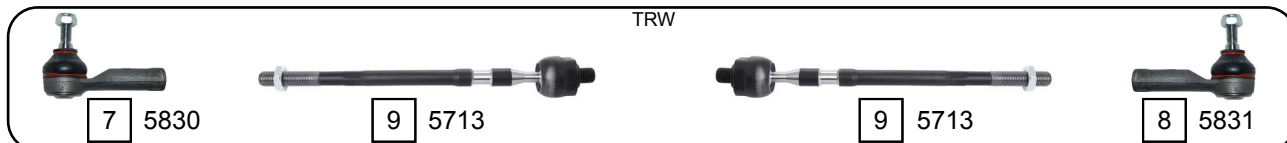

MEGANE I CLASSIC
LA05,LA1F (1.9DCI)
LA0K,LA0Y (1.9DT)
LA1U (1.9DTI)

02/2001 - 08/2003
09/1996 - 08/2003
02/2001 - 08/2003

| Ref. | Sidem Ref. | Description | OE-number | Measures | Ref. | Sidem Ref. | Description | OE-number | Measures |
|------|------------|----------------------|---------------|--------------------|------|------------|---------------------|---------------|--------------------|
| 1 | 805827 | stabilizer mounting | 77 00 428 738 | di:23 | 9 | 5713 | axial joint | 77 01 472 088 | th:MM14X1.5R L:286 |
| 2 | 805830 | stabilizer link | 82 00 150 768 | L:92 | 10 | 5714 | axial joint | 77 01 471 844 | th:MM12X1R L:292 |
| 3 | 805413 | strut mount | 77 00 835 254 | di:14.5 do:98 L:57 | 11 | 5589 | ball joint lower | 77 01 469 464 | c:16 |
| 4 | 805417 | bearing | 77 00 777 654 | di:62 do:99.5 L:20 | 12 | 805622 | silentblock for TCA | Part of | di:12.1 do:45.4 |
| 5 | 310.037 | steering rack gaiter | 77 01 469 487 | D:40 d:12 L:170 | 13 | 5776 | TCA left wbj | 82 00 737 132 | c:16 |
| 6 | 310.039 | steering rack gaiter | 77 01 469 496 | D:39 d:9 L:168 | 14 | 5777 | TCA right wbj | 82 00 737 133 | c:16 |
| 7 | 5830 | tie rod end left | 77 01 475 842 | c:12 th:FM14X1.5R | 15 | 5581 | ball joint lower | 77 01 468 411 | c:16 |
| 8 | 5831 | tie rod end right | 77 01 475 843 | c:12 th:FM14x1.5R | 16 | 805316 | mounting axle body | 77 00 762 844 | di:32 do:72 |