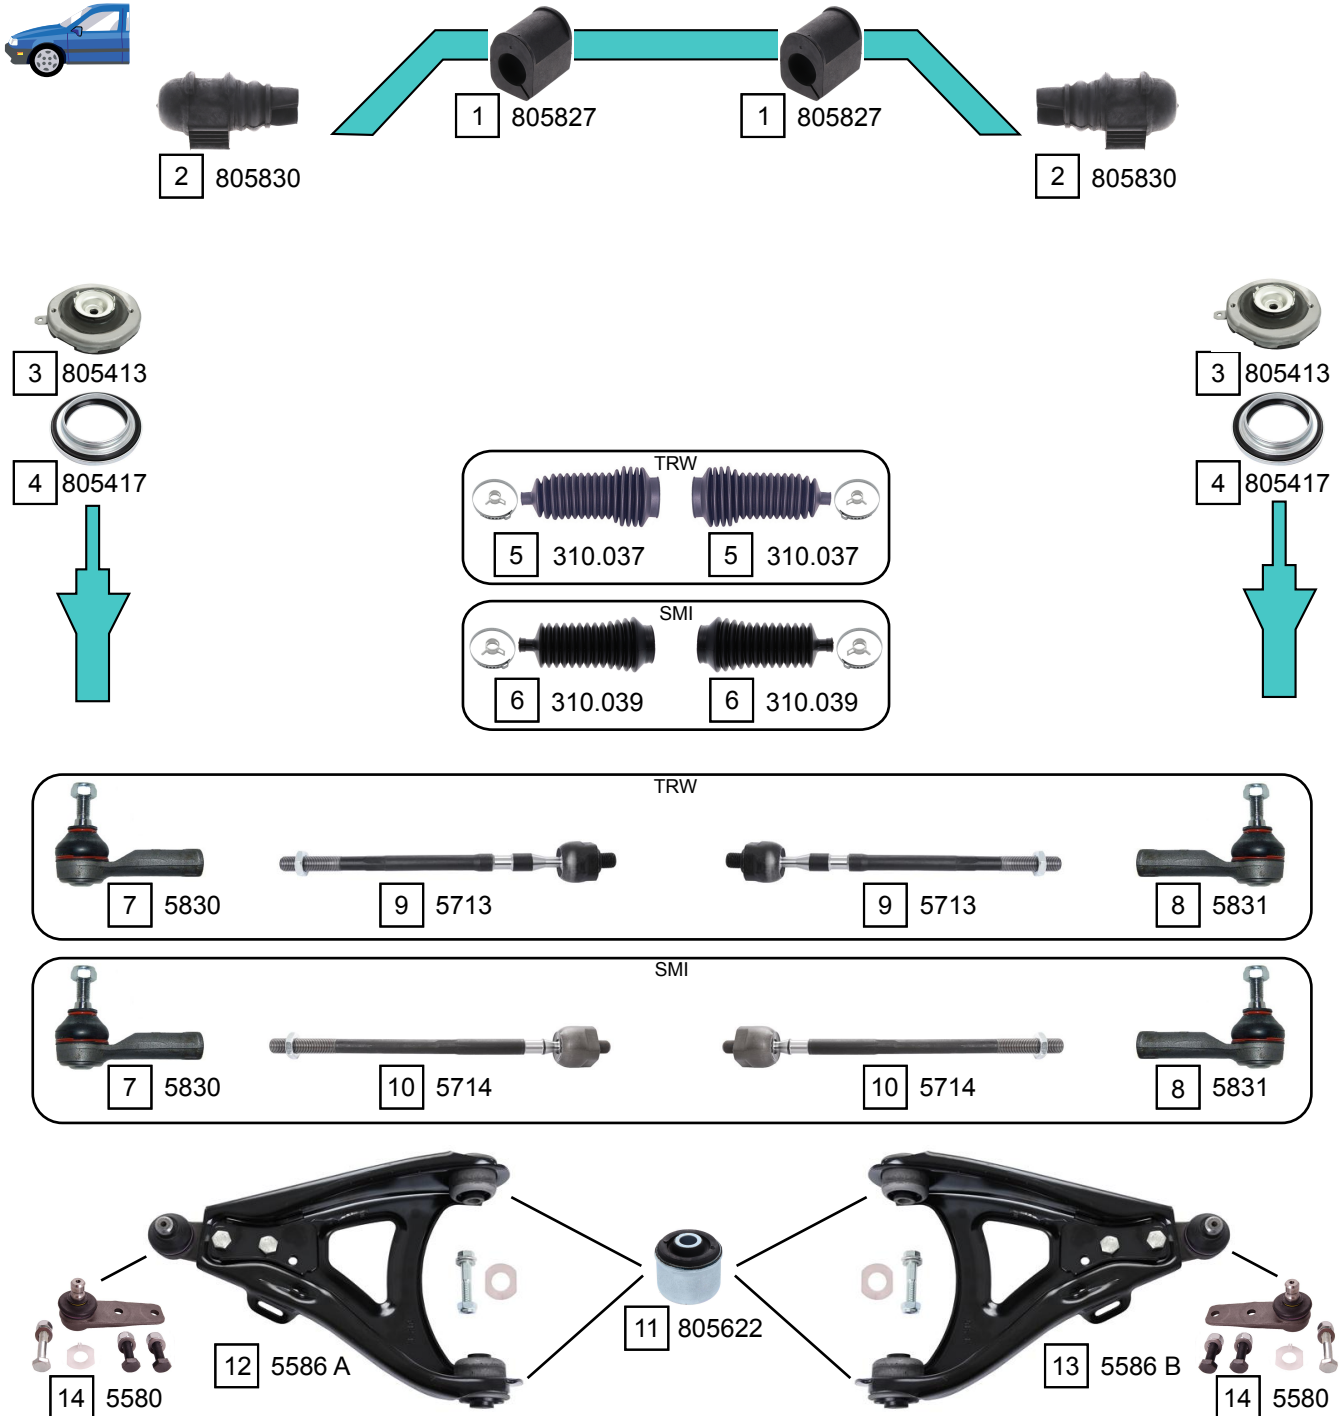

MEGANE I CLASSIC
LA06,LA12,LA1A,LA1M,LA1R (1.8 16V)

02/2001 - 08/2003

Ref.	Sidem Ref.	Description	OE-number	Measures	Ref.	Sidem Ref.	Description	OE-number	Measures
1	805827	stabilizer mounting	77 00 428 738	di:23	9	5713	axial joint	77 01 472 088	th:MM14X1.5R L:286
2	805830	stabilizer link	82 00 150 768	L:92	10	5714	axial joint	77 01 471 844	th:MM12X1R L:292
3	805413	strut mount	77 00 835 254	di:14.5 do:98 L:57	11	805622	silentblock for TCA	Part of	di:12.1 do:45.4
4	805417	bearing	77 00 777 654	di:62 do:99.5 L:20	12	5586 A	TCA left wbj	82 00 737 134	c:16
5	310.037	steering rack gaiter	77 01 469 487	D:40 d:12 L:170	13	5586 B	TCA right wbj	82 00 737 135	c:16
6	310.039	steering rack gaiter	77 01 469 496	D:39 d:9 L:168	14	5580	ball joint lower	77 01 472 038	c:16
7	5830	tie rod end left	77 01 475 842	c:12 th:FM14X1.5R	15	805316	mounting axle body	77 00 762 844	di:32 do:72
8	5831	tie rod end right	77 01 475 843	c:12 th:FM14x1.5R					