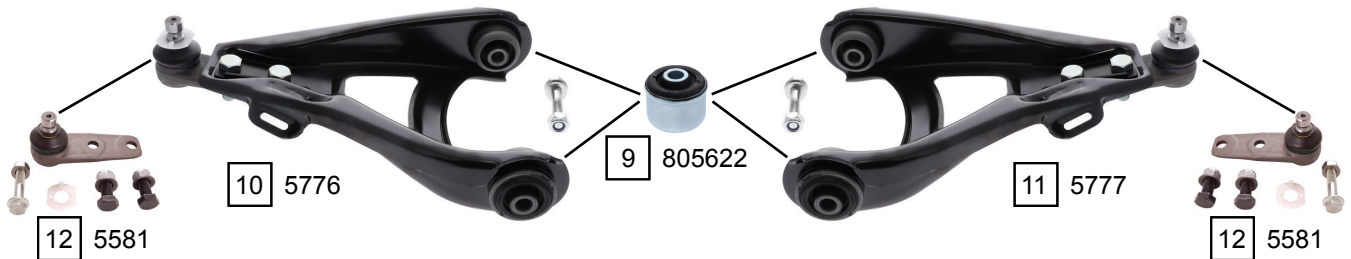

MEGANE I CLASSIC  
LA08,LA0N (1.9DTI)

02/2001 - 08/2003

Ref.	Sidem Ref.	Description	OE-number	Measures	Ref.	Sidem Ref.	Description	OE-number	Measures
1	805818	stabilizer mounting	77 00 835 929	di:22.5	8	5610	axial joint	77 01 469 502	th:MM12X1R L:268
2	805413	strut mount	77 00 835 254	di:14.5 do:98 L:57	9	805622	silentblock for TCA	Part of	di:12.1 do:45.4
3	805417	bearing	77 00 777 654	di:62 do:99.5 L:20	10	5776	TCA left wbj	82 00 737 132	c:16
4	310.039	steering rack gaiter	77 01 469 496	D:39 d:9 L:168	11	5777	TCA right wbj	82 00 737 133	c:16
5	5638	tie rod end left	77 01 470 765	c:12 th:FM14x1.5R	12	5581	ball joint lower	77 01 468 411	c:16
6	5639	tie rod end right	77 01 470 766	c:12 th:FM14x1.5R	13	805316	mounting axle body	77 00 762 844	di:32 do:72
7	5810	axial joint	77 01 469 280	th:MM14X1.5R L:257					