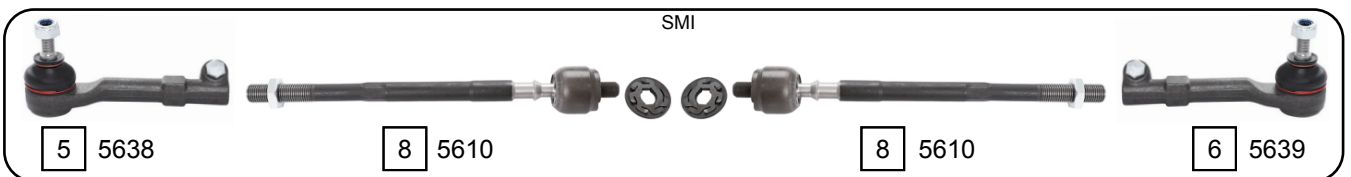

MEGANE I CLASSIC  
LA08,LA0N (1.9DTI)

02/2001 - 08/2003

Ref.	Sidem Ref.	Description	OE-number	Measures	Ref.	Sidem Ref.	Description	OE-number	Measures
1	805818	stabilizer mounting	77 00 835 929	di:22.5	8	5610	axial joint	77 01 469 502	th:MM12X1R L:268
2	805413	strut mount	77 00 835 254	di:14.5 do:98 L:57	9	805622	silentblock for TCA	Part of	di:12.1 do:45.4
3	805417	bearing	77 00 777 654	di:62 do:99.5 L:20	10	5776	TCA left wbj	82 00 737 132	c:16
4	310.039	steering rack gaiter	77 01 469 496	D:39 d:9 L:168	11	5777	TCA right wbj	82 00 737 133	c:16
5	5638	tie rod end left	77 01 470 765	c:12 th:FM14x1.5R	12	5581	ball joint lower	77 01 468 411	c:16
6	5639	tie rod end right	77 01 470 766	c:12 th:FM14x1.5R	13	805316	mounting axle body	77 00 762 844	di:32 do:72
7	5810	axial joint	77 01 469 280	th:MM14X1.5R L:257					