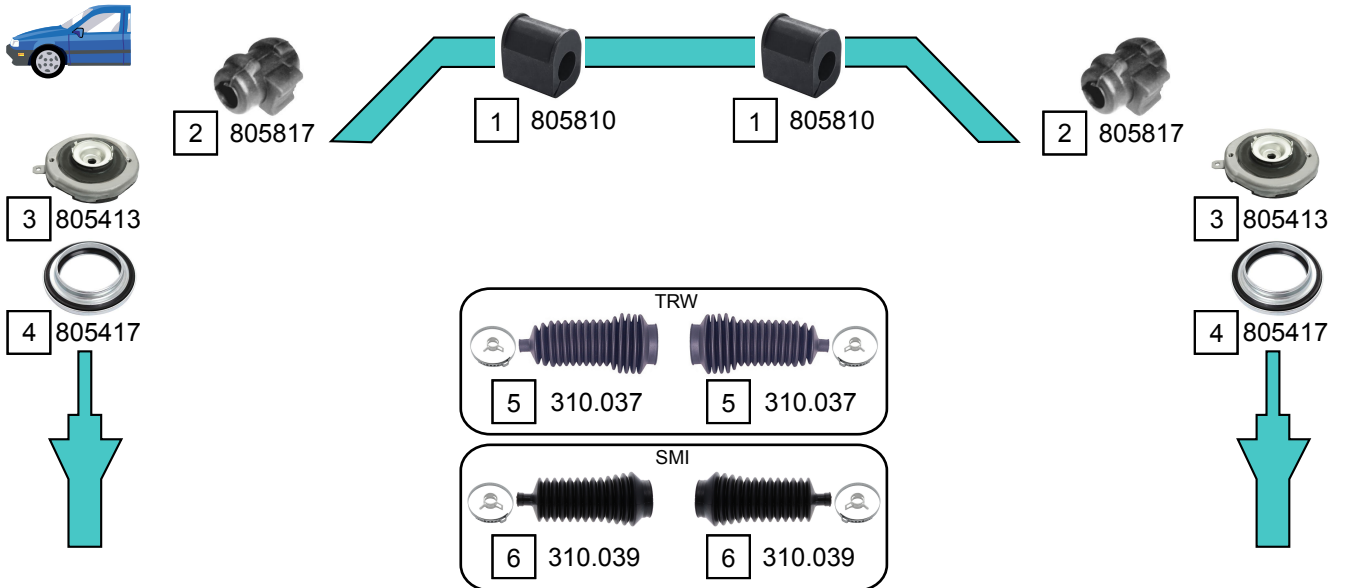

MEGANE I CLASSIC

LA0E,LA0V (1.4)
LA0D,LA1H,LA10 (1.4 16V)
LA0F,LA0S (1.6E)
LA0L (1.6i)
LA07,LA0G (2.0i)
LA0A,LA0U (1.9D)

09/1996 - 08/2003
03/1999 - 08/2003
09/1996 - 03/1999
09/1996 - 03/1999
09/1996 - 08/2003
02/2001 - 08/2003

Ref.	Sidem Ref.	Description	OE-number	Measures	Ref.	Sidem Ref.	Description	OE-number	Measures
1	805810	stabilizer mounting	77 00 785 788	di:21.5	9	5810	axial joint	77 01 469 280	th:MM14X1.5R L:257
2	805817	stabilizer mounting	77 00 784 170	L:61	10	5610	axial joint	77 01 469 502	th:MM12X1R L:268
3	805413	strut mount	77 00 835 254	di:14.5 do:98 L:57	11	805622	silentblock for TCA	Part of	di:12.1 do:45.4
4	805417	bearing	77 00 777 654	di:62 do:99.5 L:20	12	5586 A	TCA left wbj	82 00 737 134	c:16
5	310.037	steering rack gaiter	77 01 469 487	D:40 d:12 L:170	13	5586 B	TCA right wbj	82 00 737 135	c:16
6	310.039	steering rack gaiter	77 01 469 496	D:39 d:9 L:168	14	5580	ball joint lower	77 01 472 038	c:16
7	5638	tie rod end left	77 01 470 765	c:12 th:FM14x1.5R	15	805316	mounting axle body	77 00 762 844	di:32 do:72
8	5639	tie rod end right	77 01 470 766	c:12 th:FM14x1.5R					