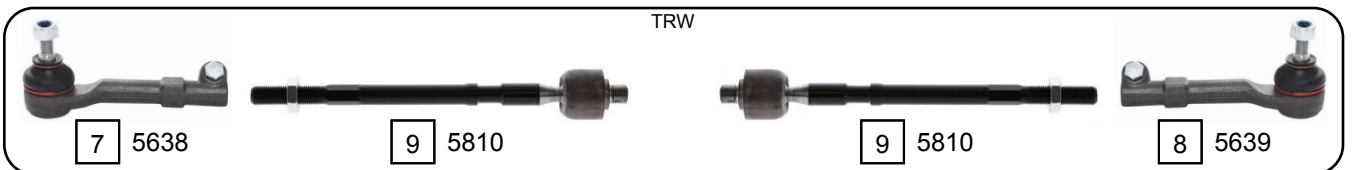

MEGANE I CLASSIC

LA0E,LA0V (1.4)
LA0D,LA1H,LA10 (1.4 16V)
LA0F,LA0S (1.6E)
LA0L (1.6i)
LA07,LA0G (2.0i)
LA0A,LA0U (1.9D)

09/1996 - 08/2003
03/1999 - 08/2003
09/1996 - 03/1999
09/1996 - 03/1999
09/1996 - 08/2003
02/2001 - 08/2003

Ref.	Sidem Ref.	Description	OE-number	Measures	Ref.	Sidem Ref.	Description	OE-number	Measures
1	805810	stabilizer mounting	77 00 785 788	di:21.5	9	5810	axial joint	77 01 469 280	th:MM14X1.5R L:257
2	805817	stabilizer mounting	77 00 784 170	L:61	10	5610	axial joint	77 01 469 502	th:MM12X1R L:268
3	805413	strut mount	77 00 835 254	di:14.5 do:98 L:57	11	805622	silentblock for TCA	Part of	di:12.1 do:45.4
4	805417	bearing	77 00 777 654	di:62 do:99.5 L:20	12	5586 A	TCA left wbj	82 00 737 134	c:16
5	310.037	steering rack gaiter	77 01 469 487	D:40 d:12 L:170	13	5586 B	TCA right wbj	82 00 737 135	c:16
6	310.039	steering rack gaiter	77 01 469 496	D:39 d:9 L:168	14	5580	ball joint lower	77 01 472 038	c:16
7	5638	tie rod end left	77 01 470 765	c:12 th:FM14x1.5R	15	805316	mounting axle body	77 00 762 844	di:32 do:72
8	5639	tie rod end right	77 01 470 766	c:12 th:FM14x1.5R					