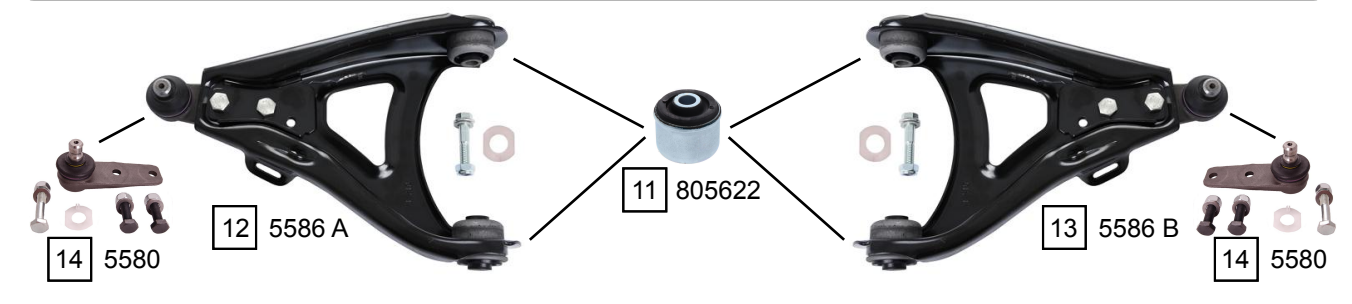

MEGANE I CLASSIC

LA0E,LA0V (1.4)
LA0D,LA1H,LA10 (1.4 16V)
LA0F,LA0S (1.6E)
LA0L (1.6i)
LA07,LA0G (2.0i)
LA0A,LA0U (1.9D)

09/1996 - 08/2003
03/1999 - 08/2003
09/1996 - 03/1999
09/1996 - 03/1999
09/1996 - 08/2003
02/2001 - 08/2003

Ref.	Sidem Ref.	Description	OE-number	Measures	Ref.	Sidem Ref.	Description	OE-number	Measures
1	805810	stabilizer mounting	77 00 785 788	di:21.5	9	5810	axial joint	77 01 469 280	th:MM14X1.5R L:257
2	805817	stabilizer mounting	77 00 784 170	L:61	10	5610	axial joint	77 01 469 502	th:MM12X1R L:268
3	805413	strut mount	77 00 835 254	di:14.5 do:98 L:57	11	805622	silentblock for TCA	Part of	di:12.1 do:45.4
4	805417	bearing	77 00 777 654	di:62 do:99.5 L:20	12	5586 A	TCA left wbj	82 00 737 134	c:16
5	310.037	steering rack gaiter	77 01 469 487	D:40 d:12 L:170	13	5586 B	TCA right wbj	82 00 737 135	c:16
6	310.039	steering rack gaiter	77 01 469 496	D:39 d:9 L:168	14	5580	ball joint lower	77 01 472 038	c:16
7	5638	tie rod end left	77 01 470 765	c:12 th:FM14x1.5R	15	805316	mounting axle body	77 00 762 844	di:32 do:72
8	5639	tie rod end right	77 01 470 766	c:12 th:FM14x1.5R					