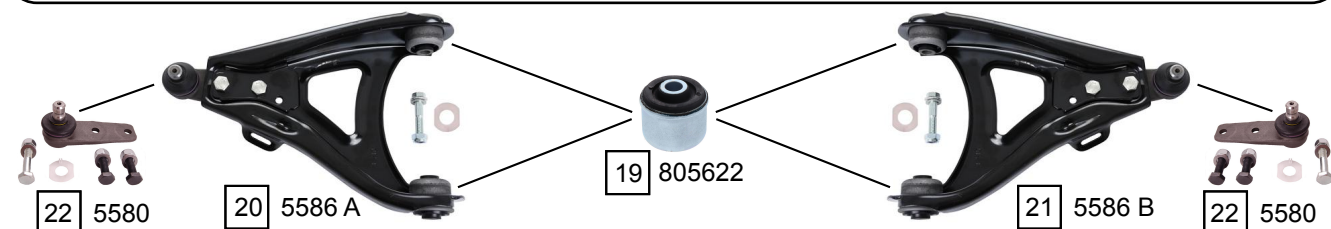

MEGANE I COACH

DA0D,DA1H,DA0W,DA10 (1.4 16V)
DA0F (1.6E)
DA0B,DA04,DA11 (1.6 16V)
DA0G (2.0i)
DA0H (2.0 16V)
DA03,DA0P,DA14 (2.0 16V)
DA0N (1.9DTI)
DA05,DA1F (1.9DCI)

03/1999 - 08/2003
03/1996 - 03/1999
03/1999 - 08/2003
03/1996 - 08/2003
03/1996 - 11/1999
11/1999 - 08/2003
03/1997 - 02/2001
02/2001 - 08/2003

Ref.	Sidem Ref.	description	OE-number	measures	Ref.	Sidem Ref.	description	OE-number	measures
1	805839	stabilizer mounting	77 00 428 665	di:22	12	5830	tie rod end left	77 01 475 842	c:12 th:FM14X1.5R
2	805818	stabilizer mounting	77 00 835 929	di:22.5	13	5831	tie rod end right	77 01 475 843	c:12 th:FM14x1.5R
3	805827	stabilizer mounting	77 00 428 738	di:23	14	5713	axial joint	77 01 472 088	th:MM14X1.5R L:286
4	805819	stabilizer mounting	77 00 847 383	di:24	15	5714	axial joint	77 01 471 844	th:MM12X1R L:292
5	805828	stabilizer mounting	77 00 784 171	L:61	16	5638	tie rod end left	77 01 470 765	c:12 th:FM14x1.5R
6	805829	stabilizer link	82 00 150 759	L:92	17	5639	tie rod end right	77 01 470 766	c:12 th:FM14x1.5R
7	805830	stabilizer link	82 00 150 768	L:92	18	5810	axial joint	77 01 469 280	th:MM14X1.5R L:257
8	805413	strut mount	77 00 835 254	di:14.5 do:98 L:57	19	805622	silentblock for TCA	Part of	di:12.1 do:45.4
9	805417	bearing	77 00 777 654	di:62 do:99.5 L:20	20	5586 A	TCA left wbj	82 00 737 134	c:16
10	310.037	steering rack gaiter	77 01 469 487	D:40 d:12 L:170	21	5586 B	TCA right wbj	82 00 737 135	c:16
11	310.039	steering rack gaiter	77 01 469 496	D:39 d:9 L:168	22	5580	ball joint lower	77 01 472 038	c:16