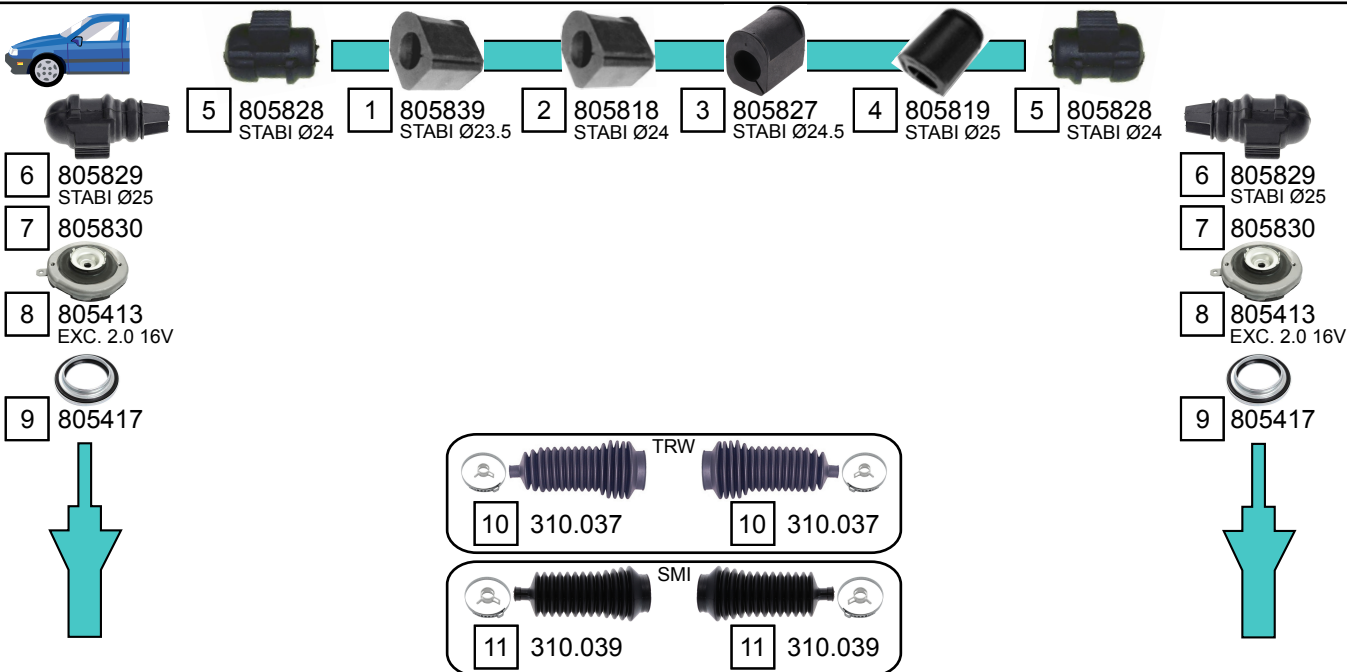

MEGANE I COACH

DA0D,DA1H,DA0W,DA10 (1.4 16V)
DA0F (1.6E)
DA0B,DA04,DA11 (1.6 16V)
DA0G (2.0i)
DA0H (2.0 16V)
DA03,DA0P,DA14 (2.0 16V)
DA0N (1.9DTI)
DA05,DA1F (1.9DCI)

03/1999 - 08/2003
03/1996 - 03/1999
03/1999 - 08/2003
03/1996 - 08/2003
03/1996 - 11/1999
11/1999 - 08/2003
03/1997 - 02/2001
02/2001 - 08/2003

Ref.	Sidem Ref.	description	OE-number	measures	Ref.	Sidem Ref.	description	OE-number	measures
1	805839	stabilizer mounting	77 00 428 665	di:22	12	5830	tie rod end left	77 01 475 842	c:12 th:FM14X1.5R
2	805818	stabilizer mounting	77 00 835 929	di:22.5	13	5831	tie rod end right	77 01 475 843	c:12 th:FM14x1.5R
3	805827	stabilizer mounting	77 00 428 738	di:23	14	5713	axial joint	77 01 472 088	th:MM14X1.5R L:286
4	805819	stabilizer mounting	77 00 847 383	di:24	15	5714	axial joint	77 01 471 844	th:MM12X1R L:292
5	805828	stabilizer mounting	77 00 784 171	L:61	16	5638	tie rod end left	77 01 470 765	c:12 th:FM14x1.5R
6	805829	stabilizer link	82 00 150 759	L:92	17	5639	tie rod end right	77 01 470 766	c:12 th:FM14x1.5R
7	805830	stabilizer link	82 00 150 768	L:92	18	5810	axial joint	77 01 469 280	th:MM14X1.5R L:257
8	805413	strut mount	77 00 835 254	di:14.5 do:98 L:57	19	805622	silentblock for TCA	Part of	di:12.1 do:45.4
9	805417	bearing	77 00 777 654	di:62 do:99.5 L:20	20	5586 A	TCA left wbj	82 00 737 134	c:16
10	310.037	steering rack gaiter	77 01 469 487	D:40 d:12 L:170	21	5586 B	TCA right wbj	82 00 737 135	c:16
11	310.039	steering rack gaiter	77 01 469 496	D:39 d:9 L:168	22	5580	ball joint lower	77 01 472 038	c:16