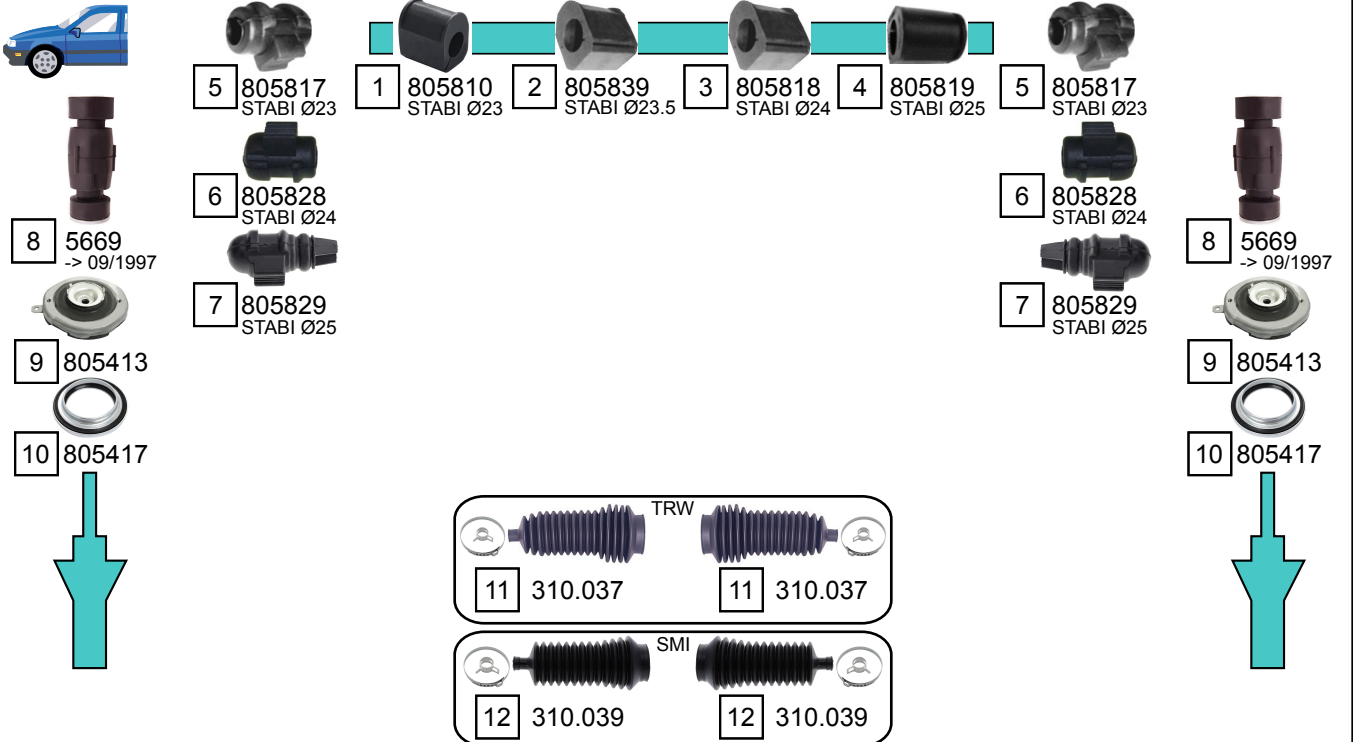

MEGANE I SCENIC
JA0K,JA0Y (1.9DT)
JA0N (1.9DTI)
JA0E (1.4i)
JA0F (1.6E)
JA0L (1.6i)
JA0G (2.0i)

01/1997 - 09/1999

Ref.	Sidem Ref.	description	OE-number	measures	Ref.	Sidem Ref.	description	OE-number	measures
1	805810	stabilizer mounting	77 00 785 788	di:21.5	12	310.039	steering rack gaiter	77 01 469 496	D:39 d:9 L:168
2	805839	stabilizer mounting	77 00 428 665	di:22	13	5638	tie rod end left	77 01 470 765	c:12 th:FM14x1.5R
3	805818	stabilizer mounting	77 00 835 929	di:22.5	14	5639	tie rod end right	77 01 470 766	c:12 th:FM14x1.5R
4	805819	stabilizer mounting	77 00 847 383	di:24	15	5810	axial joint	77 01 469 280	th:MM14X1.5R L:257
5	805817	stabilizer mounting	77 00 784 170	L:61	16	5610	axial joint	77 01 469 502	th:MM12X1R L:268
6	805828	stabilizer mounting	77 00 784 171	L:61	17	5589	ball joint lower	77 01 469 464	c:16
7	805829	stabilizer link	82 00 150 759	L:92	18	805622	silentblock for TCA	Part of	di:12.1 do:45.4
8	5669	stabilizer link	77 00 847 382	L:72	19	5776	TCA left wbj	82 00 737 132	c:16
9	805413	strut mount	77 00 835 254	di:14.5 do:98 L:57	20	5777	TCA right wbj	82 00 737 133	c:16
10	805417	bearing	77 00 777 654	di:62 do:99.5 L:20	21	5581	ball joint lower	77 01 468 411	c:16
11	310.037	steering rack gaiter	77 01 469 487	D:40 d:12 L:170					