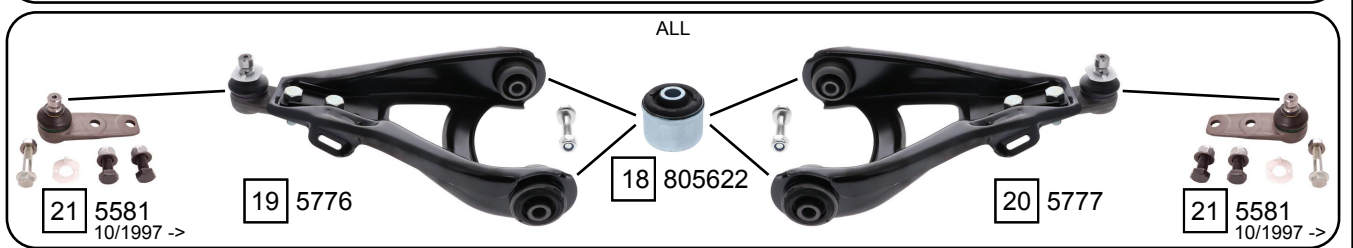

MEGANE I SCENIC
JA0K,JA0Y (1.9DT)
JA0N (1.9DTI)
JA0E (1.4i)
JA0F (1.6E)
JA0L (1.6i)
JA0G (2.0i)

01/1997 - 09/1999

Ref.	Sidem Ref.	description	OE-number	measures	Ref.	Sidem Ref.	description	OE-number	measures
1	805810	stabilizer mounting	77 00 785 788	di:21.5	12	310.039	steering rack gaiter	77 01 469 496	D:39 d:9 L:168
2	805839	stabilizer mounting	77 00 428 665	di:22	13	5638	tie rod end left	77 01 470 765	c:12 th:FM14x1.5R
3	805818	stabilizer mounting	77 00 835 929	di:22.5	14	5639	tie rod end right	77 01 470 766	c:12 th:FM14x1.5R
4	805819	stabilizer mounting	77 00 847 383	di:24	15	5810	axial joint	77 01 469 280	th:MM14X1.5R L:257
5	805817	stabilizer mounting	77 00 784 170	L:61	16	5610	axial joint	77 01 469 502	th:MM12X1R L:268
6	805828	stabilizer mounting	77 00 784 171	L:61	17	5589	ball joint lower	77 01 469 464	c:16
7	805829	stabilizer link	82 00 150 759	L:92	18	805622	silentblock for TCA	Part of	di:12.1 do:45.4
8	5669	stabilizer link	77 00 847 382	L:72	19	5776	TCA left wbj	82 00 737 132	c:16
9	805413	strut mount	77 00 835 254	di:14.5 do:98 L:57	20	5777	TCA right wbj	82 00 737 133	c:16
10	805417	bearing	77 00 777 654	di:62 do:99.5 L:20	21	5581	ball joint lower	77 01 468 411	c:16
11	310.037	steering rack gaiter	77 01 469 487	D:40 d:12 L:170					