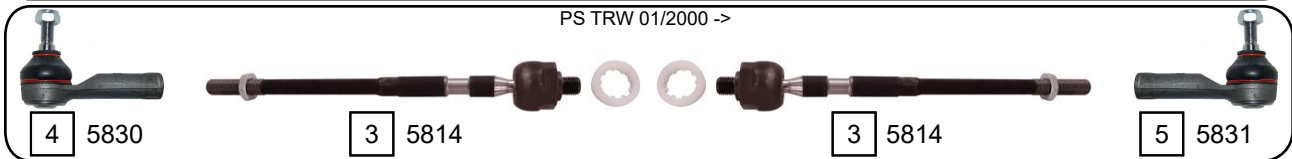

CLIO II (B/C/B0/1_, CB0/1/2_)

03/1998 - 12/2012

Ref.	Sidem Ref.	Description	OE-number	Measures	Ref.	Sidem Ref.	Description	OE-number	Measures
1	5813	axial joint	77 01 472 113	th:MM12X1R L:303	8	5976	TCA left wbj	82 00 942 407	c:16
2	5719	axial joint	Part of	th:MM12X1R L:303	9	5977	TCA right wbj	82 00 942 408	c:16
3	5814	axial joint	77 01 472 735	th:MM14X1.5R L:297	10	805614	silentblock for TCA	82 00 651 161	di:12 do:45.5
4	5830	tie rod end left	77 01 475 842	c:12 th:FM14X1.5R	11	5580	ball joint lower	77 01 472 038	c:16
5	5831	tie rod end right	77 01 475 843	c:12 th:FM14x1.5R	12	5581	ball joint lower	77 01 468 411	c:16
6	6170	TCA left wbj	82 00 197 179	c:16	13	805301	mounting axle body	82 00 042 594	di:10.5 do:45.3
7	6171	TCA right wbj	82 00 197 187	c:16					