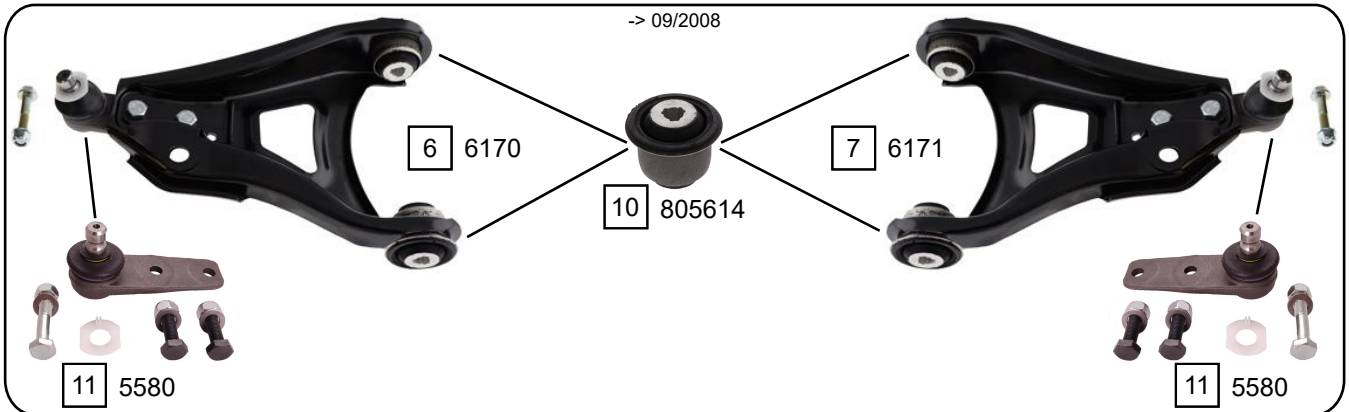

CLIO II (B/C/B0/1_, CB0/1/2_)

03/1998 - 12/2012

Ref.	Sidem Ref.	Description	OE-number	Measures	Ref.	Sidem Ref.	Description	OE-number	Measures
1	5813	axial joint	77 01 472 113	th:MM12X1R L:303	8	5976	TCA left wbj	82 00 942 407	c:16
2	5719	axial joint	Part of	th:MM12X1R L:303	9	5977	TCA right wbj	82 00 942 408	c:16
3	5814	axial joint	77 01 472 735	th:MM14X1.5R L:297	10	805614	silentblock for TCA	82 00 651 161	di:12 do:45.5
4	5830	tie rod end left	77 01 475 842	c:12 th:FM14X1.5R	11	5580	ball joint lower	77 01 472 038	c:16
5	5831	tie rod end right	77 01 475 843	c:12 th:FM14x1.5R	12	5581	ball joint lower	77 01 468 411	c:16
6	6170	TCA left wbj	82 00 197 179	c:16	13	805301	mounting axle body	82 00 042 594	di:10.5 do:45.3
7	6171	TCA right wbj	82 00 197 187	c:16					