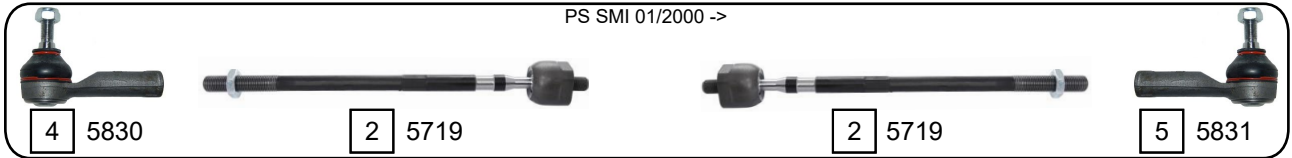

CLIO II (B/C/B0/1_, CB0/1/2_)

03/1998 - 12/2012

Ref.	Sidem Ref.	Description	OE-number	Measures	Ref.	Sidem Ref.	Description	OE-number	Measures
1	5813	axial joint	77 01 472 113	th:MM12X1R L:303	8	5976	TCA left wbj	82 00 942 407	c:16
2	5719	axial joint	Part of	th:MM12X1R L:303	9	5977	TCA right wbj	82 00 942 408	c:16
3	5814	axial joint	77 01 472 735	th:MM14X1.5R L:297	10	805614	silentblock for TCA	82 00 651 161	di:12 do:45.5
4	5830	tie rod end left	77 01 475 842	c:12 th:FM14X1.5R	11	5580	ball joint lower	77 01 472 038	c:16
5	5831	tie rod end right	77 01 475 843	c:12 th:FM14x1.5R	12	5581	ball joint lower	77 01 468 411	c:16
6	6170	TCA left wbj	82 00 197 179	c:16	13	805301	mounting axle body	82 00 042 594	di:10.5 do:45.3
7	6171	TCA right wbj	82 00 197 187	c:16					