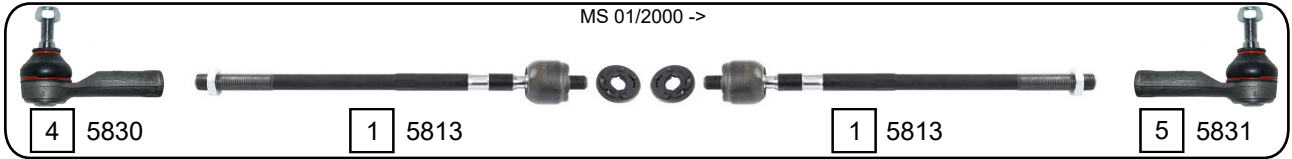

CLIO II (B/C/B0/1_, CB0/1/2_)

03/1998 - 12/2012

Ref.	Sidem Ref.	Description	OE-number	Measures	Ref.	Sidem Ref.	Description	OE-number	Measures
1	5813	axial joint	77 01 472 113	th:MM12X1R L:303	8	5976	TCA left wbj	82 00 942 407	c:16
2	5719	axial joint	Part of	th:MM12X1R L:303	9	5977	TCA right wbj	82 00 942 408	c:16
3	5814	axial joint	77 01 472 735	th:MM14X1.5R L:297	10	805614	silentblock for TCA	82 00 651 161	di:12 do:45.5
4	5830	tie rod end left	77 01 475 842	c:12 th:FM14X1.5R	11	5580	ball joint lower	77 01 472 038	c:16
5	5831	tie rod end right	77 01 475 843	c:12 th:FM14x1.5R	12	5581	ball joint lower	77 01 468 411	c:16
6	6170	TCA left wbj	82 00 197 179	c:16	13	805301	mounting axle body	82 00 042 594	di:10.5 do:45.3
7	6171	TCA right wbj	82 00 197 187	c:16					