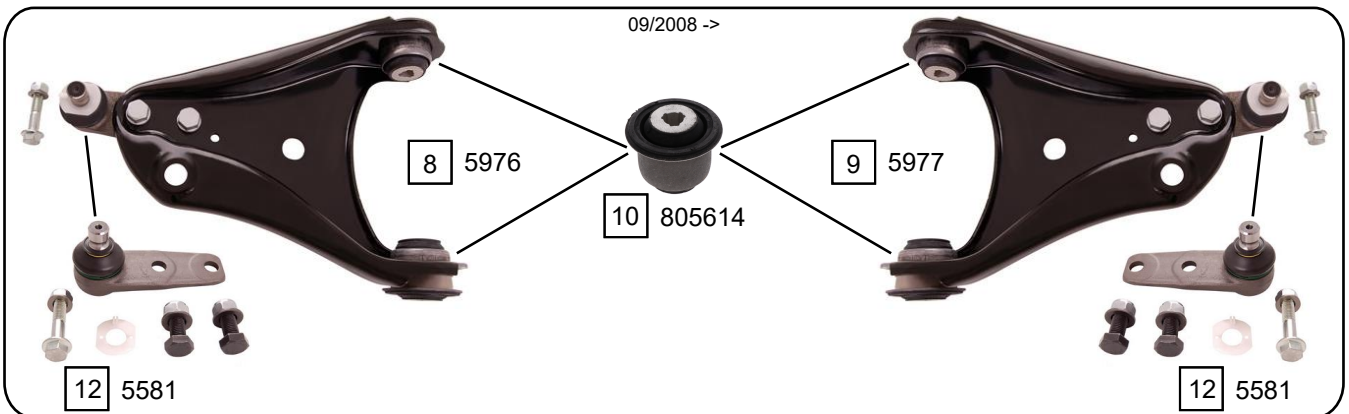

CLIO II (B/C/B0/1_, CB0/1/2_)

03/1998 - 12/2012

Ref.	Sidem Ref.	Description	OE-number	Measures	Ref.	Sidem Ref.	Description	OE-number	Measures
1	5813	axial joint	77 01 472 113	th:MM12X1R L:303	8	5976	TCA left wbj	82 00 942 407	c:16
2	5719	axial joint	Part of	th:MM12X1R L:303	9	5977	TCA right wbj	82 00 942 408	c:16
3	5814	axial joint	77 01 472 735	th:MM14X1.5R L:297	10	805614	silentblock for TCA	82 00 651 161	di:12 do:45.5
4	5830	tie rod end left	77 01 475 842	c:12 th:FM14X1.5R	11	5580	ball joint lower	77 01 472 038	c:16
5	5831	tie rod end right	77 01 475 843	c:12 th:FM14x1.5R	12	5581	ball joint lower	77 01 468 411	c:16
6	6170	TCA left wbj	82 00 197 179	c:16	13	805301	mounting axle body	82 00 042 594	di:10.5 do:45.3
7	6171	TCA right wbj	82 00 197 187	c:16					