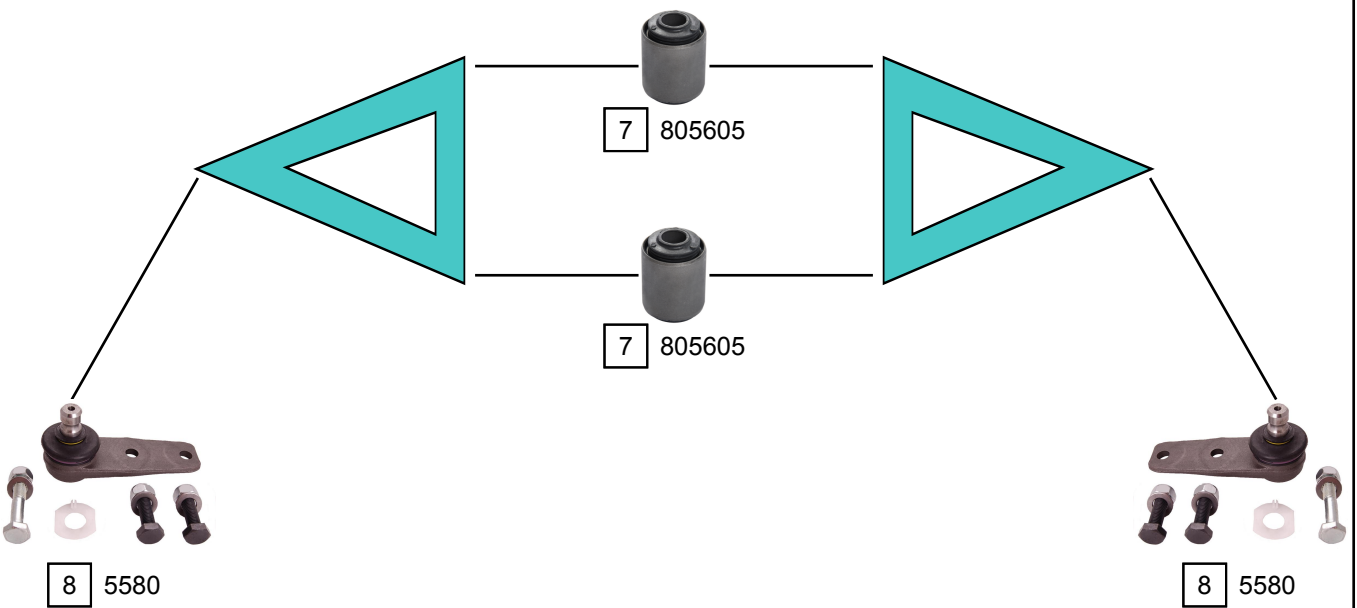

R21 (GASOLINE)
R21 NEVADA (GASOLINE)

03/1986 - 08/1994

Ref.	Sidem Ref.	Description	OE-number	Measures	Ref.	Sidem Ref.	Description	OE-number	Measures
1	805417	bearing	77 00 777 654	di:62 do:99.5 L:20	6	5436	axial joint	77 01 465 917	th:MM12X1R L:274
2	805820	joint steering column	77 00 687 433		7	805605	silentblock for TCA	77 04 000 681	di:12.3 do:32.1
3	310.032	steering rack gaiter	77 00 781 097	D:30 d:10 L:158	8	5580	ball joint lower	77 01 472 038	c:16
4	310.036	steering rack gaiter	77 01 469 617	D:40 d:10 L:160	9	805303	mounting axle body	77 00 762 843	di:32 do:72
5	5430	tie rod end	77 01 461 141	c:11.9 th:MM14x1.5R					