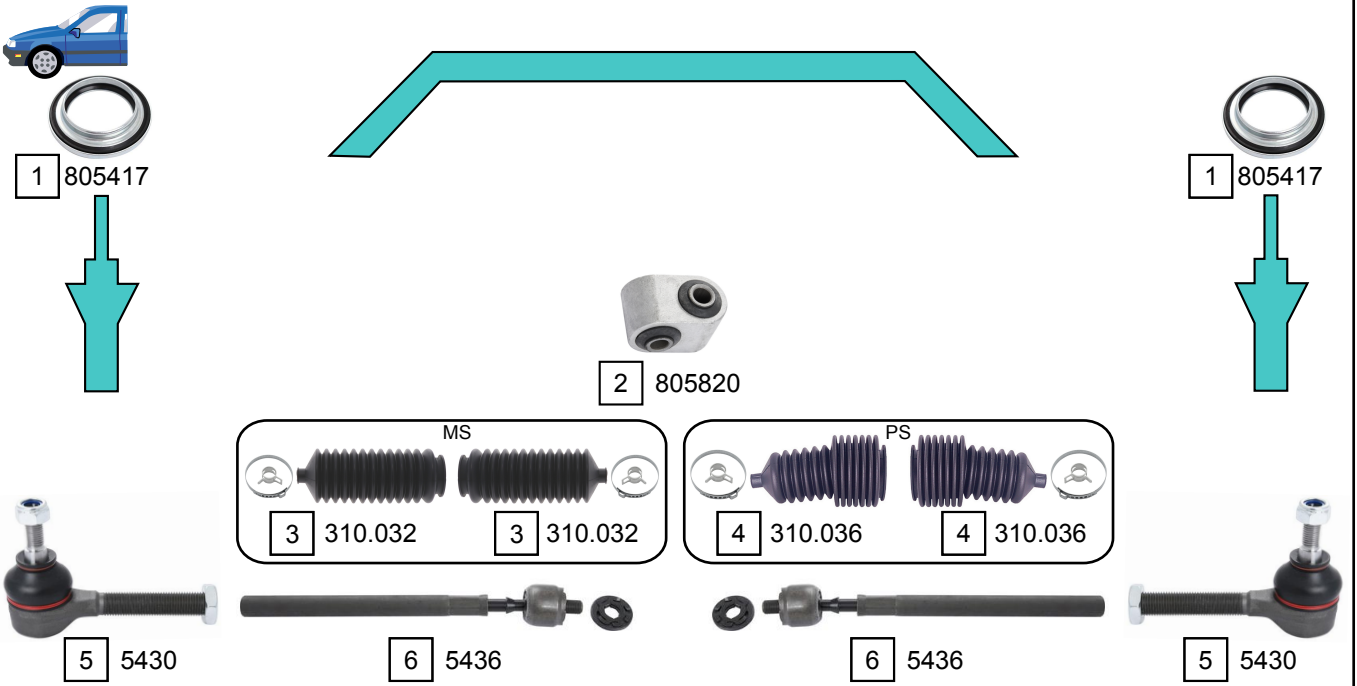

R21 (GASOLINE)
R21 NEVADA (GASOLINE)

03/1986 - 08/1994

Ref.	Sidem Ref.	Description	OE-number	Measures	Ref.	Sidem Ref.	Description	OE-number	Measures
1	805417	bearing	77 00 777 654	di:62 do:99.5 L:20	6	5436	axial joint	77 01 465 917	th:MM12X1R L:274
2	805820	joint steering column	77 00 687 433		7	805605	silentblock for TCA	77 04 000 681	di:12.3 do:32.1
3	310.032	steering rack gaiter	77 00 781 097	D:30 d:10 L:158	8	5580	ball joint lower	77 01 472 038	c:16
4	310.036	steering rack gaiter	77 01 469 617	D:40 d:10 L:160	9	805303	mounting axle body	77 00 762 843	di:32 do:72
5	5430	tie rod end	77 01 461 141	c:11.9 th:MM14x1.5R					