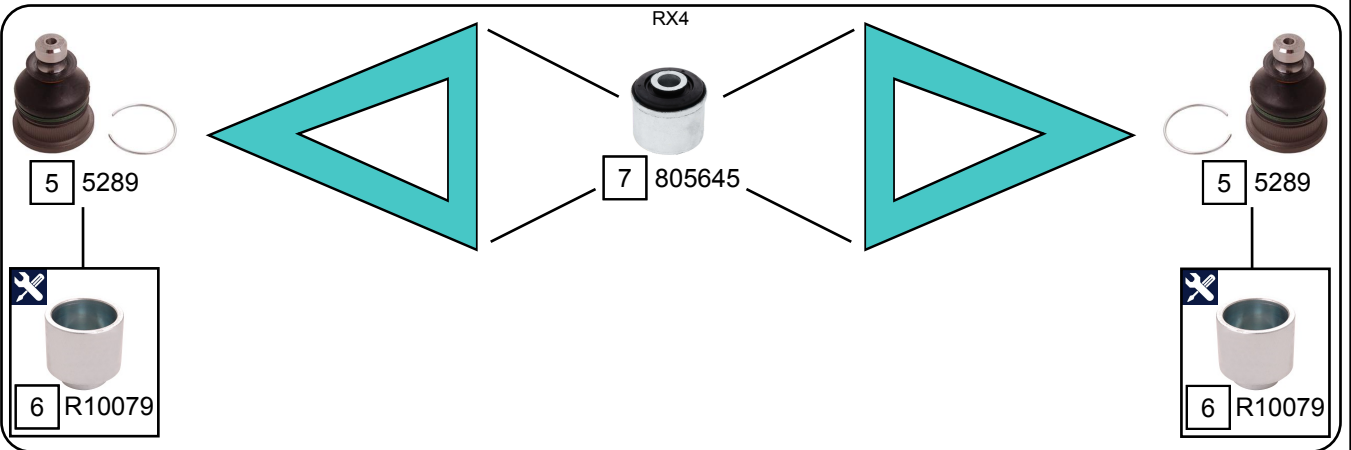

SCENIC I (JA_)

09/1999 - 09/2003

Ref.	Sidem Ref.	Description	OE-number	Measures	Ref.	Sidem Ref.	Description	OE-number	Measures
1	5776	TCA left wbj	82 00 737 132	c:16	7	805645	silentblock for TCA	82 00 033 379	di:12 do:45.1
2	5777	TCA right wbj	82 00 737 133	c:16	8	805303	mounting axle body	77 00 762 843	di:32 do:72
3	805622	silentblock for TCA	Part of	di:12.1 do:45.4	9	805701	silentblock for TCA	77 00 436 707	di:12.3 do:40
4	5581	ball joint lower	77 01 468 411	c:16	10	5065	stabilizer link rear axle	77 00 436 706	L:130
5	5289	ball joint	Part of	c:16 do:38.4	11	805900	stabilizer mounting	77 00 437 408	di:16
6	R10079	mounting tool ring ø46 ø38	TOOL	di:38 do:46					