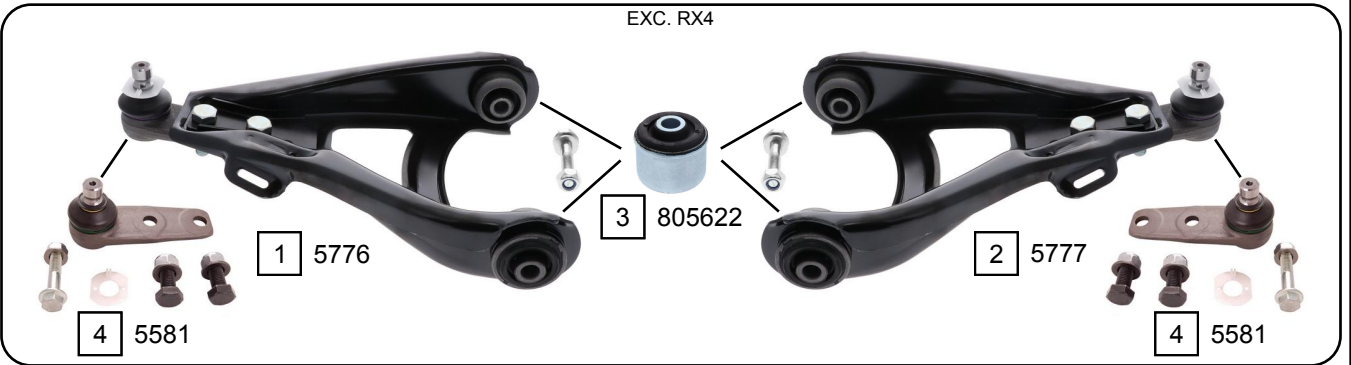

SCENIC I (JA_)

09/1999 - 09/2003

Ref.	Sidem Ref.	Description	OE-number	Measures	Ref.	Sidem Ref.	Description	OE-number	Measures
1	5776	TCA left wbj	82 00 737 132	c:16	7	805645	silentblock for TCA	82 00 033 379	di:12 do:45.1
2	5777	TCA right wbj	82 00 737 133	c:16	8	805303	mounting axle body	77 00 762 843	di:32 do:72
3	805622	silentblock for TCA	Part of	di:12.1 do:45.4	9	805701	silentblock for TCA	77 00 436 707	di:12.3 do:40
4	5581	ball joint lower	77 01 468 411	c:16	10	5065	stabilizer link rear axle	77 00 436 706	L:130
5	5289	ball joint	Part of	c:16 do:38.4	11	805900	stabilizer mounting	77 00 437 408	di:16
6	R10079	mounting tool ring ø46 ø38	TOOL	di:38 do:46					