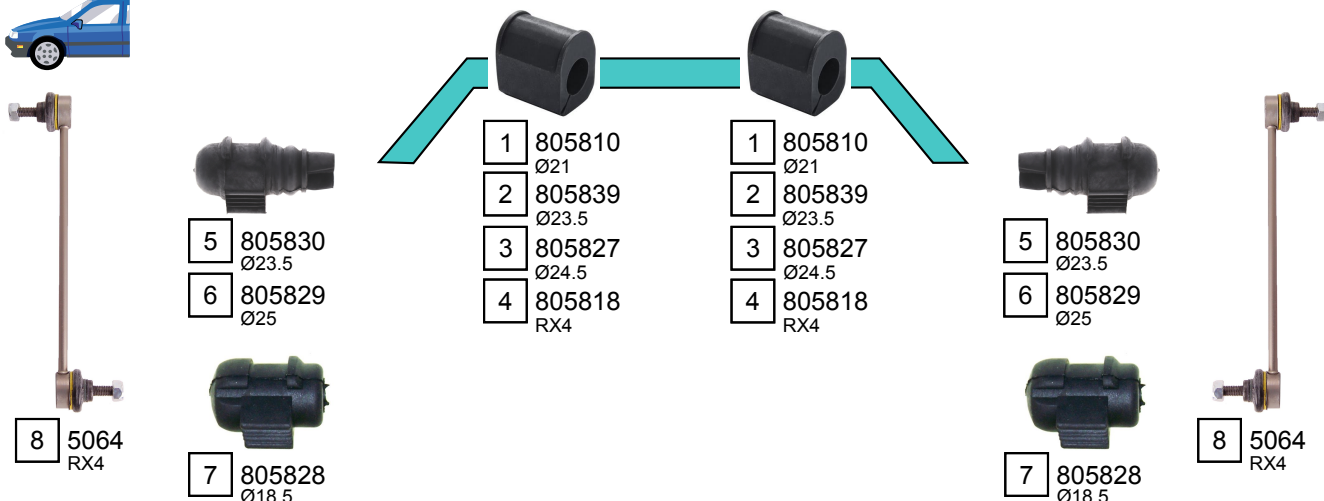

SCENIC I (JA_)

09/1999 - 09/2003

Ref.	Sidem Ref.	Description	OE-number	Measures	Ref.	Sidem Ref.	Description	OE-number	Measures
1	805810	stabilizer mounting	77 00 785 788	di:21.5	9	805413	strut mount	77 00 835 254	di:14.5 do:98 L:57
2	805839	stabilizer mounting	77 00 428 665	di:22	10	805417	bearing	77 00 777 654	di:62 do:99.5 L:20
3	805827	stabilizer mounting	77 00 428 738	di:23	11	310.039	steering rack gaiter	77 01 469 496	D:39 d:9 L:168
4	805818	stabilizer mounting	77 00 835 929	di:22.5	12	5830	tie rod end left	77 01 475 842	c:12 th:FM14x1.5R
5	805830	stabilizer link	82 00 150 768	L:92	13	5831	tie rod end right	77 01 475 843	c:12 th:FM14x1.5R
6	805829	stabilizer link	82 00 150 759	L:92	14	5713	axial joint	77 01 472 088	th:MM14x1.5R L:286
7	805828	stabilizer mounting	77 00 784 171	L:61	15	5714	axial joint	77 01 471 844	th:MM12x1R L:292
8	5064	stabilizer link	77 00 437 136	L:257	16	5819	axial joint	77 01 473 443	th:MM12x1R L:328