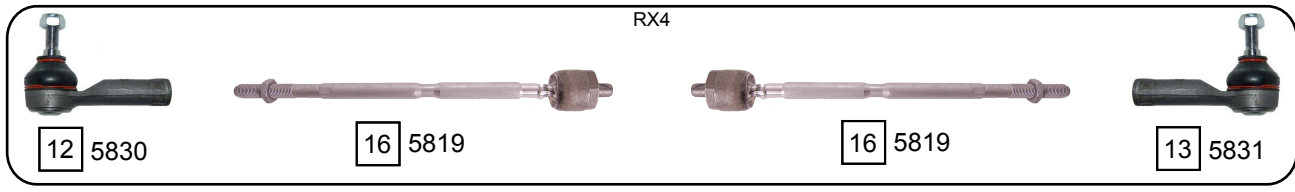

SCENIC I (JA_)

09/1999 - 09/2003

Ref.	Sidem Ref.	Description	OE-number	Measures	Ref.	Sidem Ref.	Description	OE-number	Measures
1	805810	stabilizer mounting	77 00 785 788	di:21.5	9	805413	strut mount	77 00 835 254	di:14.5 do:98 L:57
2	805839	stabilizer mounting	77 00 428 665	di:22	10	805417	bearing	77 00 777 654	di:62 do:99.5 L:20
3	805827	stabilizer mounting	77 00 428 738	di:23	11	310.039	steering rack gaiter	77 01 469 496	D:39 d:9 L:168
4	805818	stabilizer mounting	77 00 835 929	di:22.5	12	5830	tie rod end left	77 01 475 842	c:12 th:FM14x1.5R
5	805830	stabilizer link	82 00 150 768	L:92	13	5831	tie rod end right	77 01 475 843	c:12 th:FM14x1.5R
6	805829	stabilizer link	82 00 150 759	L:92	14	5713	axial joint	77 01 472 088	th:MM14x1.5R L:286
7	805828	stabilizer mounting	77 00 784 171	L:61	15	5714	axial joint	77 01 471 844	th:MM12x1R L:292
8	5064	stabilizer link	77 00 437 136	L:257	16	5819	axial joint	77 01 473 443	th:MM12x1R L:328