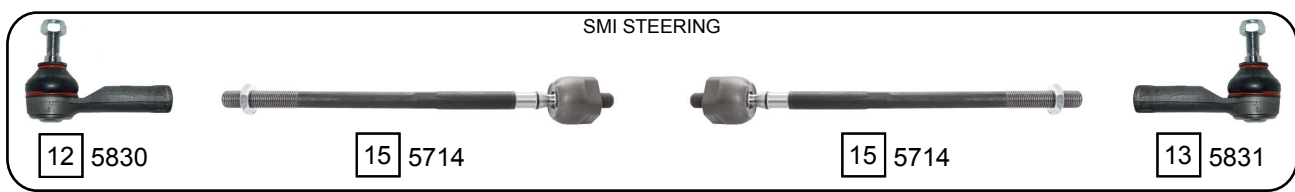

SCENIC I (JA_)

09/1999 - 09/2003

Ref.	Sidem Ref.	Description	OE-number	Measures	Ref.	Sidem Ref.	Description	OE-number	Measures
1	805810	stabilizer mounting	77 00 785 788	di:21.5	9	805413	strut mount	77 00 835 254	di:14.5 do:98 L:57
2	805839	stabilizer mounting	77 00 428 665	di:22	10	805417	bearing	77 00 777 654	di:62 do:99.5 L:20
3	805827	stabilizer mounting	77 00 428 738	di:23	11	310.039	steering rack gaiter	77 01 469 496	D:39 d:9 L:168
4	805818	stabilizer mounting	77 00 835 929	di:22.5	12	5830	tie rod end left	77 01 475 842	c:12 th:FM14x1.5R
5	805830	stabilizer link	82 00 150 768	L:92	13	5831	tie rod end right	77 01 475 843	c:12 th:FM14x1.5R
6	805829	stabilizer link	82 00 150 759	L:92	14	5713	axial joint	77 01 472 088	th:MM14x1.5R L:286
7	805828	stabilizer mounting	77 00 784 171	L:61	15	5714	axial joint	77 01 471 844	th:MM12x1R L:292
8	5064	stabilizer link	77 00 437 136	L:257	16	5819	axial joint	77 01 473 443	th:MM12x1R L:328