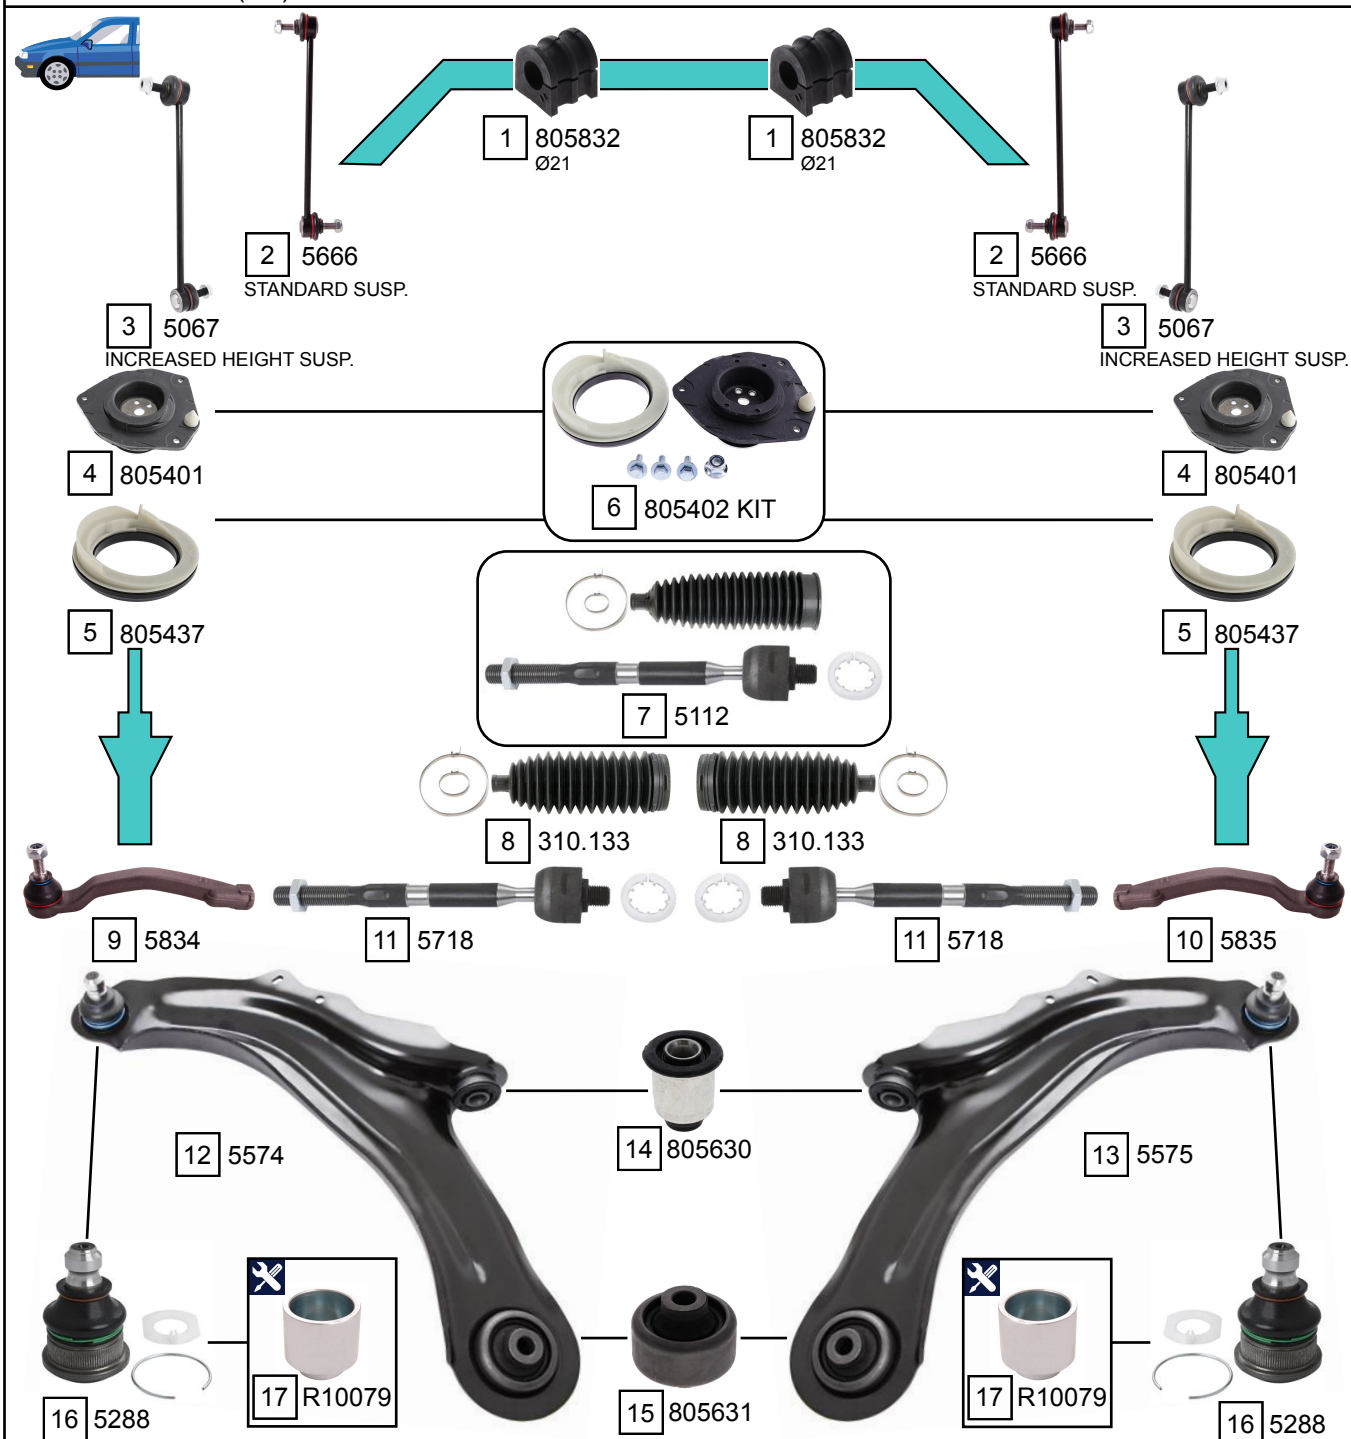

SCENIC II (JM)  
GRAND SCENIC (JM)

06/2003 - 07/2010  
04/2004 - 06/2009

Ref.	Sidem Ref.	Description	OE-number	Measures	Ref.	Sidem Ref.	Description	OE-number	Measures
1	805832	stabilizer mounting	77 01 059 672	di:20.8	10	5835	tie rod end right	77 01 474 796	c:12 th:FM14X1.5R
2	5666	stabilizer link	82 00 669 065	L:283	11	5718	axial joint	Part of	th:MM14X1.5R L:216
3	5067	stabilizer link	82 00 669 066	L:266	12	5574	TCA left wbj	82 00 679 063	c:18
4	805401	strut mount	82 00 222 463	di:13.5 do:58.5	13	5575	TCA right wbj	82 00 679 067	c:18
5	805437	bearing	82 00 824 774	di:91 do:139 L:45	14	805630	silentblock for TCA	Part of	di:12.2 do:33.2
6	805402 KIT	strut mount kit	77 01 208 891	di:13	15	805631	silentblock for TCA	Part of	di:12.1 do:58.2
7	5112	axial joint kit	77 01 474 448	D:53 th:MM14X1.5R	16	5288	ball joint	40 16 047 93R	c:18 do:38.4
8	310.133	steering rack gaiter	77 01 474 447	D:53 d:14 L:190	17	R10079	mounting tool ring ø46 ø38	TOOL	di:38 do:46
9	5834	tie rod end left	77 01 474 795	c:12 th:FM14X1.5R	18	805307	mounting axle body	82 00 038 243	di:12.1 do:69